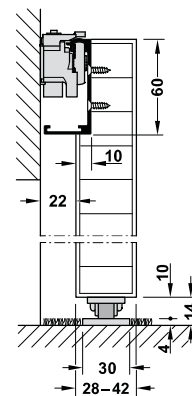

## Đặc tính kỹ thuật

- > Area of application: For 1-leaf wooden sliding doors, for hard floors and soft floors
- > Version: Invisible running equipment integrated in door
- > Door width: 800 - 1,800 mm
- > Door weight:  $\leq 80$  kg
- > Installation: Wall mounting, floor must be even and level
- > Adjustment: Adjustable door height  $\pm 2$  mm
  
- > Ứng dụng: Cửa gỗ 1 cánh, sàn nhà cứng hoặc mềm
- > Phiên bản: Thiết bị trượt gắn âm trong cửa
- > Chiều rộng cửa: 800 - 1,800 mm
- > Khối lượng cửa:  $\leq 80$  kg
- > Lắp đặt: Gắn tường với sàn phẳng
- > Điều chỉnh: Chiều cao cửa điều chỉnh được  $\pm 2$  mm

# TECHNICAL DRAWING

## Hình ảnh và thông số kỹ thuật

Section trolley hanger and guide  
Vị trí bánh xe và dẫn hướng

Floor guide on hard floor  
Dẫn hướng trên sàn cứng

Floor guide on soft floor  
Dẫn hướng trên sàn mềm

Panel preparation detail  
Chi tiết khoan cửa