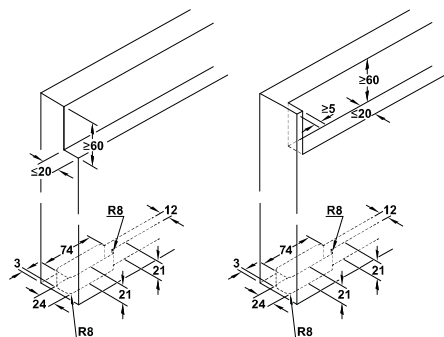

# TECHNICAL DRAWING

## Hình ảnh và thông số kỹ thuật

Section trolley hanger and guide  
Vị trí bánh xe và dẫn hướng

Floor guide on hard floor  
Dẫn hướng trên sàn cứng

Floor guide on soft floor  
Dẫn hướng trên sàn mềm

Panel preparation detail  
Chi tiết khoan cửa

# SLIDO DESIGN 80-M

COMPLETE SET FOR WEIGHT UNDER 80KG / TRỌN BỘ PHỤ KIỆN CHO CỬA NẶNG ĐẾN 80 KG

(Track to be ordered separately/ Ray trượt đặt hàng riêng)

Positions/ Vị trí gắn trên cửa	Option 1/ Tùy chọn 1	Set with soft closing mechanism, door width up to 1,100 mm Bộ phụ kiện có giảm chấn, chiều rộng cửa đến 1.100 mm
		<p><b>Art. No./ Mã: 940.59.008</b> <span style="float: right;"><b>Price/ Giá: 9.570.000</b></span></p> <p><b>Set consists of / Bộ phụ kiện bao gồm:</b></p> <ul style="list-style-type: none"> <li>&gt; 1 running track / 1 ray trượt</li> <li>&gt; 1 running gear / 1 bánh xe</li> <li>&gt; 2 soft closing devices / 2 bộ giảm chấn</li> <li>&gt; 1 guide track / 1 ray dẫn hướng</li> <li>&gt; 1 set of guide roller / 1 bộ bánh xe dưới</li> <li>&gt; 1 set of end caps / 1 bộ nắp che ray</li> <li>&gt; 2 spacer rollers / 2 đệm bánh xe</li> <li>&gt; 1 floor guide / 1 dẫn hướng sàn</li> <li>&gt; 1 set of tools / 1 bộ dụng cụ</li> </ul>
		<p><b>Art. No./ Mã: 940.59.009</b> <span style="float: right;"><b>Price/ Giá: 10.175.000</b></span></p> <p><b>Set consists of / Bộ phụ kiện bao gồm:</b></p> <ul style="list-style-type: none"> <li>&gt; 1 running track / 1 ray trượt</li> <li>&gt; 1 running gear / 1 bánh xe</li> <li>&gt; 2 soft closing devices / 2 bộ giảm chấn</li> <li>&gt; 1 guide track / 1 ray dẫn hướng</li> <li>&gt; 1 set of guide roller / 1 bộ bánh xe dưới</li> <li>&gt; 1 set of end caps / 1 bộ nắp che ray</li> <li>&gt; 2 spacer rollers / 2 đệm bánh xe</li> <li>&gt; 1 floor guide / 1 dẫn hướng sàn</li> <li>&gt; 1 set of tools / 1 bộ dụng cụ</li> </ul>