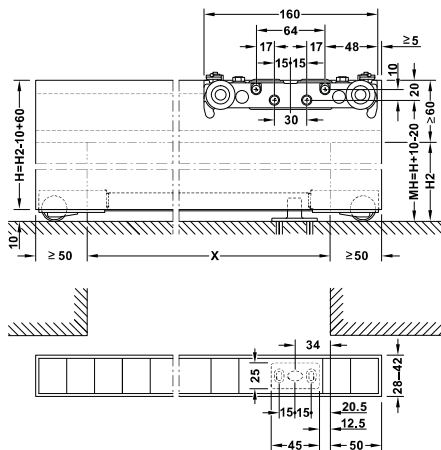

TECHNICAL DRAWING

Hình ảnh và thông số kỹ thuật

Section trolley hanger and guide
Vị trí bánh xe và dẫn hướng