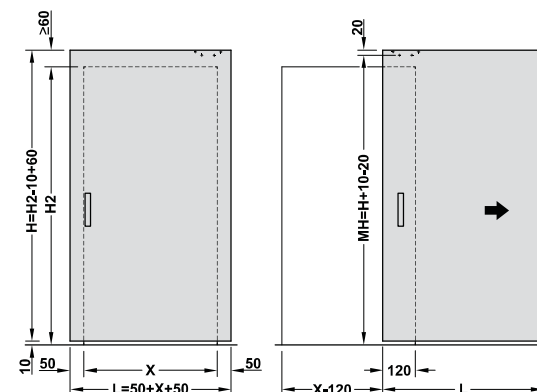

## Đặc tính kỹ thuật

- > Area of application: For 1-leaf wooden sliding doors, for hard floors and soft floors
- > Version: Invisible running equipment integrated in door
- > Door width: 800 - 1,800 mm
- > Door weight:  $\leq 80$  kg
- > Installation: Wall mounting, floor must be even and level
- > Adjustment: Adjustable door height  $\pm 2$  mm
  
- > Ứng dụng: Cửa gỗ 1 cánh, sàn nhà cứng hoặc mềm
- > Phiên bản: Thiết bị trượt gắn âm trong cửa
- > Chiều rộng cửa: 800 - 1,800 mm
- > Khối lượng cửa:  $\leq 80$  kg
- > Lắp đặt: Gắn tường với sàn phẳng
- > Điều chỉnh: Chiều cao cửa điều chỉnh được  $\pm 2$  mm

# TECHNICAL DRAWING

## Hình ảnh và thông số kỹ thuật

Section trolley hanger and guide  
Vị trí bánh xe và dẫn hướng

Floor guide on hard floor  
Dẫn hướng trên sàn cứng

Floor guide on soft floor  
Dẫn hướng trên sàn mềm

Panel preparation detail  
Chi tiết khoan cửa