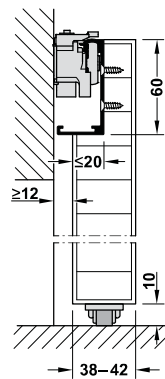

## Đặc tính kỹ thuật

- > Area of application: For 1-leaf wooden sliding doors, for hard floors and soft floors
- > Version: Invisible running equipment integrated in door
- > Door width: 800 - 1,800 mm
- > Door weight:  $\leq 80$  kg
- > Installation: Wall mounting, floor must be even and level
- > Adjustment: Adjustable door height  $\pm 2$  mm
  
- > Ứng dụng: Cửa gỗ 1 cánh, sàn nhà cứng hoặc mềm
- > Phiên bản: Thiết bị trượt gắn âm trong cửa
- > Chiều rộng cửa: 800 - 1,800 mm
- > Khối lượng cửa:  $\leq 80$  kg
- > Lắp đặt: Gắn tường với sàn phẳng
- > Điều chỉnh: Chiều cao cửa điều chỉnh được  $\pm 2$  mm

# TECHNICAL DRAWING

## Hình ảnh và thông số kỹ thuật

Section trolley hanger and guide  
Vị trí bánh xe và dẫn hướng

Floor guide on hard floor  
Dẫn hướng trên sàn cứng

Floor guide on soft floor  
Dẫn hướng trên sàn mềm

Panel preparation detail  
Chi tiết khoan cửa