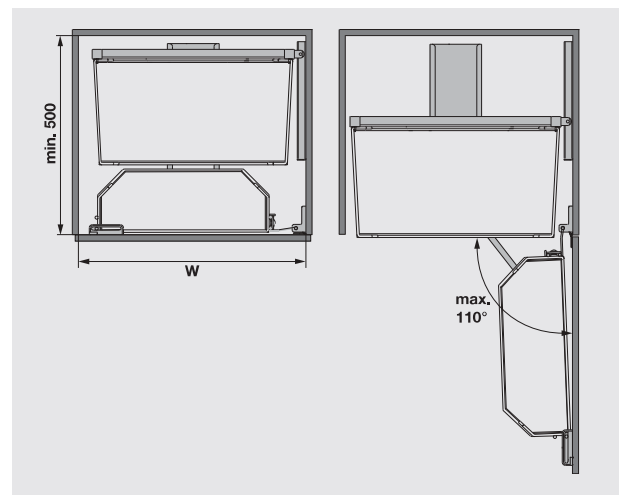

TANDEM PANTRY

BỘ KỆ ĐUNG THỰC PHẨM TANDEM PANTRY

- > Split storage - front + rear shelf units - for a better overview and more transparency
- > Emotional movement sequences: The front (door) shelf swings open with the door; The rear shelf is automatically drawn forward
- > Same frame for left and right installation - simplifies planning - independent of cabinet height
- > Mature, reliable runner system
- > Kệ đung đồ được phân chia - kệ trước + kệ sau - để dễ dàng quan sát hơn
- > Chuyển động tiện lợi: Khi cửa tủ mở, kệ trước (gắn trên cửa) sẽ mở ra theo. Kệ sau tự động được kéo về phía trước
- > Sử dụng cùng bộ khung để lắp đặt bên trái và bên phải - dễ dàng chuẩn bị lắp đặt - không phụ thuộc vào chiều cao tủ
- > Hệ thống ray chất lượng, êm ru, mượt mà

Basket Type Loại	Colour finish Màu hoàn thiện	Inside cabinet width / Door width (mm) Chiều rộng khoang tủ / Chiều rộng cửa tủ (mm)	Inside cabinet height (mm) Chiều cao khoang tủ (mm)	Number of trays Số khay	Art. No Mã số	Price* (VND) Giá* (Đ)
	ice white Trắng sáng	562 / 600	≥ 800	3	545.94.650	
		412 / 450			545.94.612	
		462 / 500	≥ 1700	6	545.94.632	
		562 / 600			545.94.652	
	Anthracite Đen	562 / 600	≥ 800	3	545.93.436	
		412 / 450			545.93.431	
		462 / 500	≥ 1700	6	545.93.433	
		562 / 600			545.93.435	