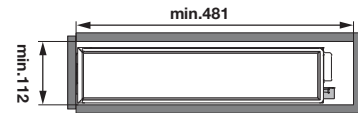

- > Make practical use of even narrow gaps
- > A slim pull-out: minimum width (from 112 mm) - maximum flexibility
- > ClickFixx: clip-on connectors
- > Toolless 3D front adjustment: perfect gap alignment in minutes
- > Tận dụng hiệu quả những khoảng trống nhỏ hẹp
- > Thanh kéo mảnh gọn: chiều rộng tối thiểu (từ 112 mm) - độ linh hoạt tối ưu
- > ClickFixx: sử dụng kẹp gắn
- > Điều chỉnh mặt trước 3 chiều không cần dụng cụ: dễ dàng căn chỉnh khoảng trống phù hợp chỉ trong vài phút

ClickFixx

3D AdjustFixx

Included 4 pieces dividers / Bao gồm 4 miếng ngăn

Basket type Loại rổ	Internal cabinet width/ Door width (mm) Chiều rộng khoang tủ/ Chiều rộng cửa tủ (mm)	Version Phiên bản	Inside cabinet height (mm) Chiều cao khoang tủ (mm)	Colour finish Màu hoàn thiện	Art. No Mã số	Price* (VND) Giá* (Đ)
	Min. 112/150	2-tier 2 tầng	Min. 540	Anthracite Đen	549.24.620	
		Towel rail Thanh treo khăn	Min. 590	Anthracite	549.24.633	
	Min. 112/150	2-tier 2 tầng	Min. 540	Chrome	545.61.028	
		Towel rail Thanh treo khăn	Min. 590	Crom	545.61.063	

Supplied with: base unit front extension set and 4 pieces dividers.

Tron bộ gồm: bộ phụ kiện lưu trữ mở trước và 4 miếng ngăn.

Packing: 1 set / Đóng gói: 1 bộ