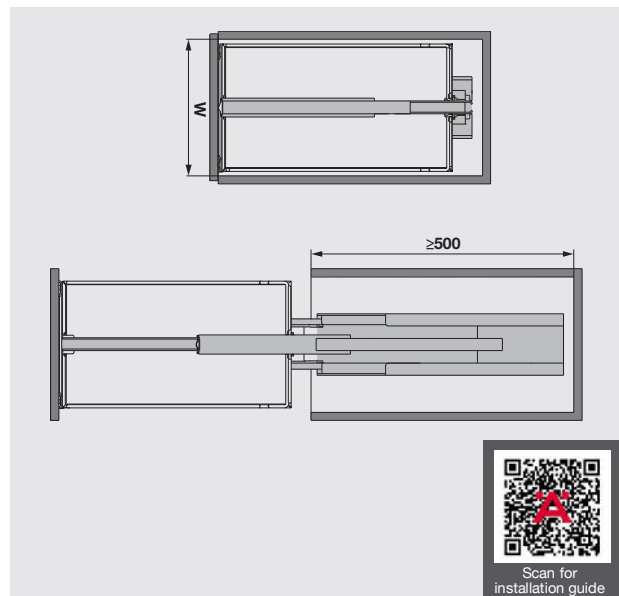

- > ClickFixx - toolless assembly and simple adjustment
 - > Up to 70% faster assembly
 - > Patented Synchronomatic system
 - > Reliable function - guaranteed
 - > Transparent tray sides
 - > Fast and easy access to contents - clear visibility from top to bottom
-
- > ClickFixx - lắp đặt không cần dụng cụ và dễ dàng điều chỉnh
 - > Lắp đặt nhanh hơn tới 70%
 - > Hệ thống đồng bộ được cấp bằng sáng chế
 - > Công dụng hiệu quả - được đảm bảo
 - > Mặt khay trong suốt
 - > Lấy đồ vật nhanh chóng và đơn giản - dễ dàng quan sát từ trên xuống dưới

Basket Type Loại	Colour finish Màu hoàn thiện	Inside cabinet width / Door width (mm) Chiều rộng khoang tủ / Chiều rộng cửa tủ (mm)	Inside cabinet height (mm) Chiều cao khoảng tủ (mm)	Number of trays Số khay	Art. No Mã số	Price* (VND) Giá* (Đ)
	ice white Trắng sáng	Min. 260 / Door 300 Tối thiểu 260 / Cửa 300	1200 - 1600	4	546.54.611	
			1900 - 2200	6	546.54.631	
		Min. 360 / Door 400 Tối thiểu 360 / Cửa 400	1200 - 1600	4	546.54.613	
			1900 - 2200	6	546.54.633	
	Anthracite Đen Anthracite	Min. 260 / Door 300 Tối thiểu 260 / Cửa 300	1200 - 1600	4	546.54.511	
			1900 - 2200	6	546.54.541	
		Min. 360 / Door 400 Tối thiểu 360 / Cửa 400	1200 - 1600	4	546.54.513	
			1900 - 2200	6	546.54.543	

Supplied with: runner, pull-out frame, front brackets, trays/baskets, door shelf, including damping system SoftStopp.
Trọn bộ gồm: thanh ray, khung, thanh kim loại trước, bas trước và khay/kệ có tích hợp bộ giảm chấn SoftStopp Plus.
Packing: 1 set / Đóng gói: 1 bộ