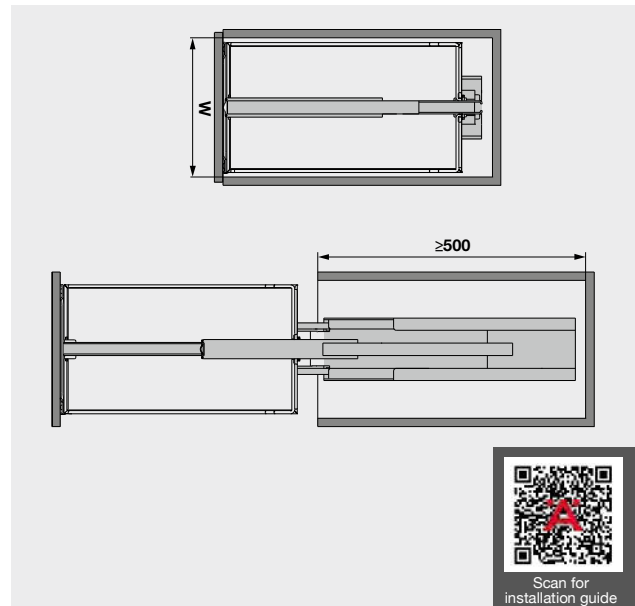

- > ClickFixx - toolless assembly and simple adjustment
- > Up to 70% faster assembly
- > Patented Synchronomatic system
- > Reliable function - guaranteed
- > Transparent tray sides
- > Fast and easy access to contents - clear visibility from top to bottom
  
- > ClickFixx - lắp đặt không cần dụng cụ và dễ dàng điều chỉnh
- > Lắp đặt nhanh hơn tới 70%
- > Hệ thống đồng bộ được cấp bằng sáng chế
- > Công dụng hiệu quả - được đảm bảo
- > Mặt khay trong suốt
- > Lấy đồ vật nhanh chóng và đơn giản - dễ dàng quan sát từ trên xuống dưới

Basket Type Loại	Colour finish Màu hoàn thiện	Inside cabinet width / Door width (mm) Chiều rộng khoang tủ / Chiều rộng cửa tủ (mm)	Inside cabinet height (mm) Chiều cao khoảng tủ (mm)	Number of trays Số khay	Art. No Mã số	Price* (VND) Giá* (Đ)
	ice white Trắng sáng	Min. 260 / Door 300 Tối thiểu 260 / Cửa 300	1200 - 1600	4	546.54.611	22.407.000
			1900 - 2200	6	546.54.631	27.258.000
		Min. 360 / Door 400 Tối thiểu 360 / Cửa 400	1200 - 1600	4	546.54.613	23.215.500
			1900 - 2200	6	546.54.633	28.528.500
	Anthracite Đen Anthracite	Min. 260 / Door 300 Tối thiểu 260 / Cửa 300	1200 - 1600	4	546.54.511	22.600.000
			1900 - 2200	6	546.54.541	27.951.000
		Min. 360 / Door 400 Tối thiểu 360 / Cửa 400	1200 - 1600	4	546.54.513	23.331.000
			1900 - 2200	6	546.54.543	28.644.000

Supplied with: runner, pull-out frame, front brackets, trays/baskets, door shelf, including damping system SoftStopp.

Trọn bộ gồm: thanh ray, khung, thanh kim loại trước, bas trước và khay/kệ có tích hợp bộ giảm chấn SoftStopp Plus.

Packing: 1 set / Đóng gói: 1 bộ