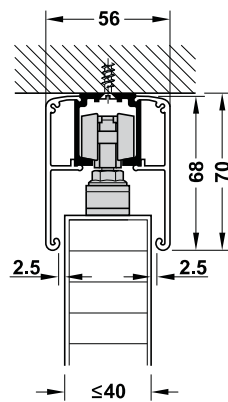

SLIDO CLASSIC 120-P

Straight sliding system for wooden door
Hệ thống cửa trượt thẳng cho cửa gỗ

FEATURES

Đặc tính kỹ thuật

- > Area of application: For 1-leaf and 2-leaf wooden sliding door
- > Adjustment: Adjustable door height
- > Installation: Suspension with screwed-on support flange
- > Door weight: ≤ 120 kg

- > Ứng dụng: Cửa trượt gỗ 1 hoặc 2 cánh
- > Điều chỉnh: Chiều cao cửa điều chỉnh được
- > Lắp đặt: Bas treo nổi
- > Khối lượng cửa: ≤ 120 kg

TECHNICAL DRAWING

Hình ảnh và thông số kỹ thuật

Ceiling installation
Gắn trần

CLASSIC 120-P SET COMPONENTS / PHỤ KIỆN THÀNH PHẦN

Running gear Bánh xe trượt		Art. No. Mã số
Running gear Bánh xe trượt		941.02.021
Track buffer Chặn bánh xe		940.42.041
Floor guide Dẫn hướng sàn		940.42.031