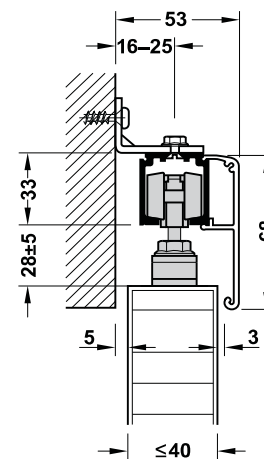

- > Ứng dụng: Cửa trượt gỗ 1 hoặc 2 cánh
- > Điều chỉnh: Chiều cao cửa điều chỉnh được
- > Lắp đặt: Bas treo nổi
- > Khối lượng cửa: ≤ 120 kg

TECHNICAL DRAWING

Hình ảnh và thông số kỹ thuật

Ceiling installation
Gắn trần

Wall installation
Treo tường

SLIDO CLASSIC 120-P

COMPLETE SET FOR DOOR WEIGHT UNDER 120KG/ TRỌNG BỘ PHỤ KIỆN CHO CỬA NẶNG ĐẾN 120 KG
(Track to be ordered separately/ Ray trượt đặt hàng riêng)

Positions/ Vị trí gắn trên cửa	Option 1/ Tùy chọn 1	Set without soft closing mechanism Bộ phụ kiện không bao gồm giảm chấn
		Art. No.: 940.82.252 Price/ Giá: 550.000 Set consists of / Bộ phụ kiện bao gồm: <ul style="list-style-type: none"> > 2 running gears / 2 bánh xe > 2 track buffers / 2 chặn bánh xe > 1 floor guide / 1 dẫn hướng sàn
	Option 2/ Tùy chọn 2 	Set with soft closing mechanism on one side Bộ phụ kiện giảm chấn một bên Art. No./ Mã: 941.25.131 Price/ Giá: 2.398.000 Door width (mm) / Chiều rộng cửa (mm): ≥ 681 mm Set consists of / Bộ phụ kiện bao gồm: <ul style="list-style-type: none"> > 2 running gears (1 with soft and self closing mechanism) / 2 bánh xe (1 kèm theo giảm chấn) > 1 floor guide / 1 dẫn hướng sàn > 1 track buffer / 1 chặn bánh xe > 1 release device for soft and self closing mechanism / 1 kích hoạt giảm chấn và đóng tự động
	Option 3/ Tùy chọn 3 	Set with soft closing mechanism on both side Bộ phụ kiện giảm chấn 2 bên Art. No./ Mã: 941.25.134 Price/ Giá: 4.070.000 Door width (mm) / Chiều rộng cửa (mm): ≥ 1094 mm Set consists of / Bộ phụ kiện bao gồm: <ul style="list-style-type: none"> > 2 running gears with soft and self closing mechanism / 2 bánh xe (kèm theo giảm chấn) > 1 floor guide / 1 dẫn hướng sàn > 2 release devices for soft and self closing mechanism / 2 kích hoạt giảm chấn và đóng tự động

CLASSIC 120-P SET COMPONENTS / PHỤ KIỆN THÀNH PHẦN

Running gear Bánh xe trượt		Art. No. Mã số
Running gear Bánh xe trượt		941.02.021
Track buffer Chặn bánh xe		940.42.041
Floor guide Dẫn hướng sàn		940.42.031