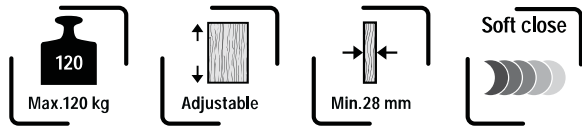

SLIDO CLASSIC 120-P

Straight sliding system for wooden door
Hệ thống cửa trượt thẳng cho cửa gỗ

FEATURES

Đặc tính kỹ thuật

- > Area of application: For 1-leaf and 2-leaf wooden sliding door
- > Adjustment: Adjustable door height
- > Installation: Suspension with screwed-on support flange
- > Door weight: ≤ 120 kg

- > Ứng dụng: Cửa trượt gỗ 1 hoặc 2 cánh
- > Điều chỉnh: Chiều cao cửa điều chỉnh được
- > Lắp đặt: Bas treo nổi
- > Khối lượng cửa: ≤ 120 kg

TECHNICAL DRAWING

Hình ảnh và thông số kỹ thuật

Ceiling installation
Gắn trần