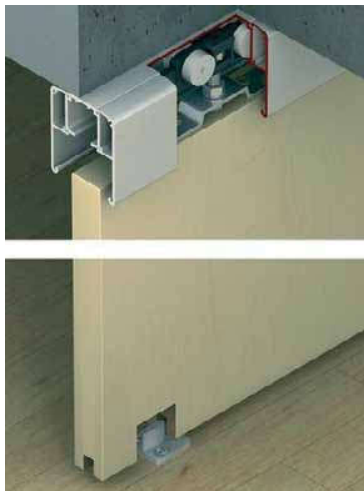

SLIDO CLASSIC 120-P

Straight sliding system for wooden door
Hệ thống cửa trượt thẳng cho cửa gỗ

FEATURES

Đặc tính kỹ thuật

- > Area of application: For 1-leaf and 2-leaf wooden sliding door
- > Adjustment: Adjustable door height
- > Installation: Suspension with screwed-on support flange
- > Door weight: ≤ 120 kg

- > Ứng dụng: Cửa trượt gỗ 1 hoặc 2 cánh
- > Điều chỉnh: Chiều cao cửa điều chỉnh được
- > Lắp đặt: Bas treo nổi
- > Khối lượng cửa: ≤ 120 kg

TECHNICAL DRAWING

Hình ảnh và thông số kỹ thuật

Ceiling installation
Gắn trần