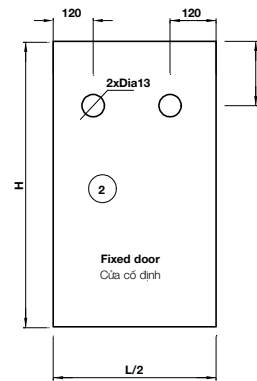

SET COMPONENTS / PHỤ KIỆN THÀNH PHẦN

Description Mô tả	
Roller wheel Bánh xe 	Localiser Chân bánh xe 
Track fixing clamp for glass Bắt treo ray gắn kính 	Floor guide Dẫn hướng sàn 
Single point fixing Bas chống lật 	Flush handle Tay nắm âm 
Slide track end support Bắt treo cuối 	Running track Ray trượt 

SHOWER SLIDING DOORS (SQUARE) CỬA TRƯỢT PHÒNG TẮM (VUÔNG)

FEATURES

Đặc điểm kỹ thuật

- > For 1 leaf sliding door
- > Glass thickness: 8 - 10 mm
- > Door weight: ≤ 60 kg
- > Material: SUS304

- > Cho cửa trượt 1 cánh
- > Độ dày kính: 8 - 10 mm
- > Khối lượng cửa: ≤ 60 kg
- > Vật liệu: Inox 304