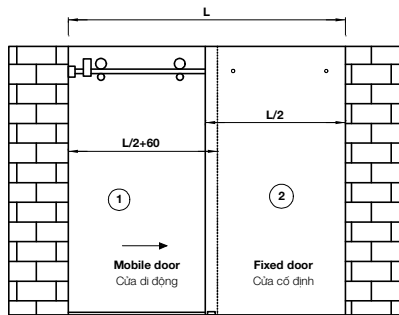

SET COMPONENTS / PHỤ KIỆN THÀNH PHẦN

Description Mô tả	
Roller wheel Bánh xe 	Localiser Chân bánh xe 
Track fixing clamp for glass Bắt treo ray gắn kính 	Floor guide Dẫn hướng sàn 
Single point fixing Bas chống lật 	Flush handle Tay nắm âm 
Slide track end support Bắt treo cuối 	Running track Ray trượt 

SHOWER SLIDING DOORS (SQUARE) CỬA TRƯỢT PHÒNG TẮM (VUÔNG)

FEATURES

Đặc điểm kỹ thuật

- > For 1 leaf sliding door
- > Glass thickness: 8 - 10 mm
- > Door weight: ≤ 60 kg
- > Material: SUS304

- > Cho cửa trượt 1 cánh
- > Độ dày kính: 8 - 10 mm
- > Khối lượng cửa: ≤ 60 kg
- > Vật liệu: Inox 304