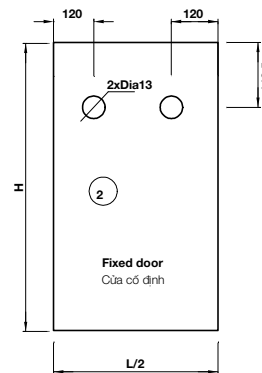

SHOWER SLIDING DOORS (OVAL) CỬA TRƯỢT PHÒNG TẮM (OVAL)

FEATURES

Đặc điểm kĩ thuật

- > For 1 leaf sliding door
- > Glass thickness: 8 - 10 mm
- > Door weight: ≤ 60 kg
- > Material: SUS304

- > Cho cửa trượt 1 cánh
- > Độ dày kính: 8 - 10 mm
- > Khối lượng cửa: ≤ 60 kg
- > Vật liệu: Inox 304

SET WITH RUNNING TRACK 2000 MM / BỘ PHỤ KIỆN VỚI RAY TRƯỢT 2000 MM

Materials Vật liệu	Finish Hoàn thiện	Art.No. Mã số	Price* (VND) Giá* (Đ)
SUS304 / Inox304	Polished / Bóng	981.06.320	

Packing: 1 set / Đóng gói: 1 bộ

SET COMPONENTS / PHỤ KIỆN THÀNH PHẦN

Description Mô tả	
Roller wheel Bánh xe 	Localiser Chân bánh xe 
Track fixing clamp for glass Bắt treo ray gắn kính 	Floor guide Dẫn hướng sàn 
Single point fixing Bas chống lật 	Flush handle Tay nắm âm 
Slide track end support Bắt treo cuối 	Running track Ray trượt 

SHOWER SLIDING DOORS (SQUARE) CỬA TRƯỢT PHÒNG TẮM (VUÔNG)

FEATURES

Đặc điểm kỹ thuật

- > For 1 leaf sliding door
- > Glass thickness: 8 - 10 mm
- > Door weight: ≤ 60 kg
- > Material: SUS304

- > Cho cửa trượt 1 cánh
- > Độ dày kính: 8 - 10 mm
- > Khối lượng cửa: ≤ 60 kg
- > Vật liệu: Inox 304