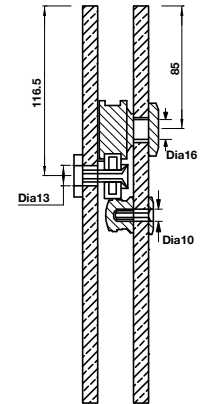

SET COMPONENTS / PHỤ KIỆN THÀNH PHẦN

Description Mô tả	
Roller wheel Bánh xe 	Localiser Chân bánh xe 
Track fixing clamp for glass Bắt treo ray gắn kính 	Floor guide Dẫn hướng sàn 
Single point fixing Bas chống lật 	Flush handle Tay nắm âm 
Slide track end support Bắt treo cuối 	Running track Ray trượt 

SHOWER SLIDING DOORS (SQUARE) CỬA TRƯỢT PHÒNG TẮM (VUÔNG)

FEATURES

Đặc điểm kỹ thuật

- > For 1 leaf sliding door
- > Glass thickness: 8 - 10 mm
- > Door weight: ≤ 60 kg
- > Material: SUS304

- > Cho cửa trượt 1 cánh
- > Độ dày kính: 8 - 10 mm
- > Khối lượng cửa: ≤ 60 kg
- > Vật liệu: Inox 304

SET WITH RUNNING TRACK 2000 MM / BỘ PHỤ KIỆN VỚI RAY TRƯỢT 2000 MM

Materials Vật liệu	Finish Hoàn thiện	Art.No. Mã số	Price* (VND) Giá* (Đ)
SUS304 Inox304	Polished Bóng	981.71.101	

Packing: 1 set / Đóng gói: 1 bộ

SET COMPONENTS / PHỤ KIỆN THÀNH PHẦN

Description Mô tả	
Roller wheel Bánh xe	
Track fixing clamp for glass Bắt treo ray gắn kính	
Single point fixing Bas chống lật	
Slide track end support Bắt treo cuối	
Localiser Chân bánh xe	
Floor guide Dẫn hướng sàn	
Flush handle Tay nắm âm	
Running track Ray trượt	