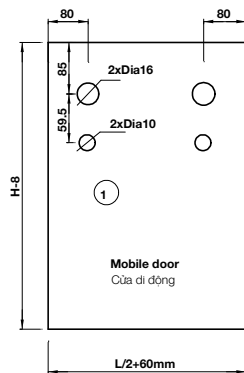

SHOWER SLIDING DOORS (OVAL) CỬA TRƯỢT PHÒNG TẮM (OVAL)

FEATURES

Đặc điểm kĩ thuật

- > For 1 leaf sliding door
- > Glass thickness: 8 - 10 mm
- > Door weight: ≤ 60 kg
- > Material: SUS304

- > Cho cửa trượt 1 cánh
- > Độ dày kính: 8 - 10 mm
- > Khối lượng cửa: ≤ 60 kg
- > Vật liệu: Inox 304

SET COMPONENTS / PHỤ KIỆN THÀNH PHẦN

Description Mô tả	
Roller wheel Bánh xe 	Localiser Chân bánh xe 
Track fixing clamp for glass Bắt treo ray gắn kính 	Floor guide Dẫn hướng sàn 
Single point fixing Bas chống lật 	Flush handle Tay nắm âm 
Slide track end support Bắt treo cuối 	Running track Ray trượt 

SHOWER SLIDING DOORS (SQUARE) CỬA TRƯỢT PHÒNG TẮM (VUÔNG)

FEATURES

Đặc điểm kỹ thuật

- > For 1 leaf sliding door
- > Glass thickness: 8 - 10 mm
- > Door weight: ≤ 60 kg
- > Material: SUS304

- > Cho cửa trượt 1 cánh
- > Độ dày kính: 8 - 10 mm
- > Khối lượng cửa: ≤ 60 kg
- > Vật liệu: Inox 304

SLIDING DOOR FITTING