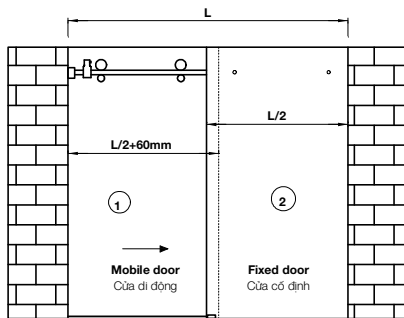

SHOWER SLIDING DOORS (OVAL) CỬA TRƯỢT PHÒNG TẮM (OVAL)

FEATURES

Đặc điểm kĩ thuật

- > For 1 leaf sliding door
- > Glass thickness: 8 - 10 mm
- > Door weight: ≤ 60 kg
- > Material: SUS304

- > Cho cửa trượt 1 cánh
- > Độ dày kính: 8 - 10 mm
- > Khối lượng cửa: ≤ 60 kg
- > Vật liệu: Inox 304

SET COMPONENTS / PHỤ KIỆN THÀNH PHẦN

Description Mô tả	
Roller wheel Bánh xe 	Localiser Chân bánh xe 
Track fixing clamp for glass Bắt treo ray gắn kính 	Floor guide Dẫn hướng sàn 
Single point fixing Bas chống lật 	Flush handle Tay nắm âm 
Slide track end support Bắt treo cuối 	Running track Ray trượt 

SHOWER SLIDING DOORS (SQUARE) CỬA TRƯỢT PHÒNG TẮM (VUÔNG)

FEATURES

Đặc điểm kỹ thuật

- > For 1 leaf sliding door
- > Glass thickness: 8 - 10 mm
- > Door weight: ≤ 60 kg
- > Material: SUS304

- > Cho cửa trượt 1 cánh
- > Độ dày kính: 8 - 10 mm
- > Khối lượng cửa: ≤ 60 kg
- > Vật liệu: Inox 304

SLIDING DOOR FITTING