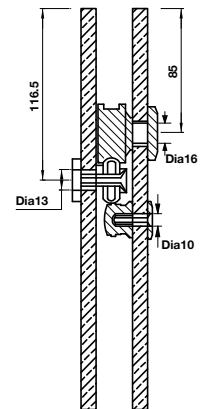

SHOWER SLIDING DOORS (OVAL) CỬA TRƯỢT PHÒNG TẮM (OVAL)

FEATURES

Đặc điểm kĩ thuật

- > For 1 leaf sliding door
- > Glass thickness: 8 - 10 mm
- > Door weight: ≤ 60 kg
- > Material: SUS304

- > Cho cửa trượt 1 cánh
- > Độ dày kính: 8 - 10 mm
- > Khối lượng cửa: ≤ 60 kg
- > Vật liệu: Inox 304

SET COMPONENTS / PHỤ KIỆN THÀNH PHẦN

Description Mô tả	
Roller wheel Bánh xe 	Localiser Chân bánh xe 
Track fixing clamp for glass Bắt treo ray gắn kính 	Floor guide Dẫn hướng sàn 
Single point fixing Bas chống lật 	Flush handle Tay nắm âm 
Slide track end support Bắt treo cuối 	Running track Ray trượt 

SHOWER SLIDING DOORS (SQUARE) CỬA TRƯỢT PHÒNG TẮM (VUÔNG)

FEATURES

Đặc điểm kỹ thuật

- > For 1 leaf sliding door
- > Glass thickness: 8 - 10 mm
- > Door weight: ≤ 60 kg
- > Material: SUS304

- > Cho cửa trượt 1 cánh
- > Độ dày kính: 8 - 10 mm
- > Khối lượng cửa: ≤ 60 kg
- > Vật liệu: Inox 304

SET COMPONENTS / PHỤ KIỆN THÀNH PHẦN

Description Mô tả	
Roller wheel Bánh xe	
Track fixing clamp for glass Bắt treo ray gắn kính	
Single point fixing Bas chống lật	
Slide track end support Bắt treo cuối	
Localiser Chân bánh xe	
Floor guide Dẫn hướng sàn	
Flush handle Tay nắm âm	
Running track Ray trượt	