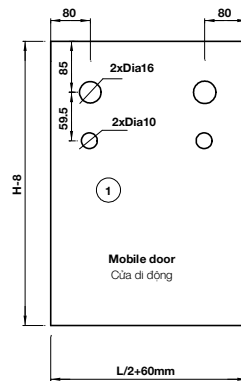

SHOWER SLIDING DOORS (OVAL) CỬA TRƯỢT PHÒNG TẮM (OVAL)

FEATURES

Đặc điểm kĩ thuật

- > For 1 leaf sliding door
- > Glass thickness: 8 - 10 mm
- > Door weight: ≤ 60 kg
- > Material: SUS304

- > Cho cửa trượt 1 cánh
- > Độ dày kính: 8 - 10 mm
- > Khối lượng cửa: ≤ 60 kg
- > Vật liệu: Inox 304

SET COMPONENTS / PHỤ KIỆN THÀNH PHẦN

Description Mô tả	
Roller wheel Bánh xe 	Localiser Chân bánh xe 
Track fixing clamp for glass Bắt treo ray gắn kính 	Floor guide Dẫn hướng sàn 
Single point fixing Bas chống lật 	Flush handle Tay nắm âm 
Slide track end support Bắt treo cuối 	Running track Ray trượt 

SHOWER SLIDING DOORS (SQUARE) CỬA TRƯỢT PHÒNG TẮM (VUÔNG)

FEATURES

Đặc điểm kỹ thuật

- > For 1 leaf sliding door
- > Glass thickness: 8 - 10 mm
- > Door weight: ≤ 60 kg
- > Material: SUS304

- > Cho cửa trượt 1 cánh
- > Độ dày kính: 8 - 10 mm
- > Khối lượng cửa: ≤ 60 kg
- > Vật liệu: Inox 304

SLIDING DOOR FITTING