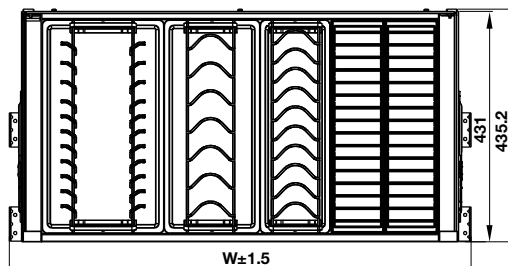

KASON

- > Anti-slip mat for preventing tumbles when opened / closed
- > Maximum weight capacity: 35 kg
- > Tấm chống trượt giúp cố định vật dụng khi đóng mở
- > Tải trọng tối đa: 35 kg

KASON

Finish Hoàn thiện	Cabinet width (mm) Chiều rộng tủ (mm)	Internal cabinet depth (mm) Chiều sâu lọt lòng (mm)	Dimension (WxDxH) (mm) Kích thước (R x S x C) (mm)	Art. No Mã số	Price* (VND) Giá* (Đ)
Nano painting	600	450	564 x 435 x 184	549.08.864	
	700	450	664 x 435 x 184	549.08.865	
	800	450	764 x 435 x 184	549.08.867	
	900	450	864 x 435 x 184	549.08.868	

	W
600	563.5
700	663.5
750	713.5
800	763.5
900	863.5

KASON FLEX

MAX.
35 KG

- > Diverse tray designs for tableware and cutlery
- > Trays are easily removed for cleaning and setting up table
- > Anti-slip mat for preventing tumbles when opened / closed
- > Maximum weight capacity: 35 kg

KASON FLEX

Finish Hoàn thiện	Cabinet width (mm) Chiều rộng tủ (mm)	Internal cabinet depth (mm) Chiều sâu lọt lòng (mm)	Dimension (WxDxH) (mm) Kích thước (RxDxH) (mm)	Art. No Mã số	Price* (VND) Giá* (Đ)
Nano painting	600	450	564 x 435 x 184	549.08.884	
	700	450	664 x 435 x 184	549.08.885	
	800	450	764 x 435 x 184	549.08.887	
	900	450	864 x 435 x 184	549.08.888	