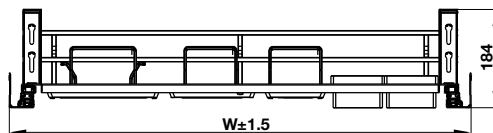

KASON

- > Anti-slip mat for preventing tumbles when opened / closed
- > Maximum weight capacity: 35 kg
- > Tấm chống trượt giúp cố định vật dụng khi đóng mở
- > Tải trọng tối đa: 35 kg

KASON

Finish Hoàn thiện	Cabinet width (mm) Chiều rộng tủ (mm)	Internal cabinet depth (mm) Chiều sâu lọt lòng (mm)	Dimension (WxDxH) (mm) Kích thước (R x S x C) (mm)	Art. No Mã số	Price* (VND) Giá* (Đ)
Nano painting	600	450	564 x 435 x 184	549.08.864	
	700	450	664 x 435 x 184	549.08.865	
	800	450	764 x 435 x 184	549.08.867	
	900	450	864 x 435 x 184	549.08.868	

	W
600	563.5
700	663.5
750	713.5
800	763.5
900	863.5

KASON FLEX

MAX.
35 KG

- > Diverse tray designs for tableware and cutlery
- > Trays are easily removed for cleaning and setting up table
- > Anti-slip mat for preventing tumbles when opened / closed
- > Maximum weight capacity: 35 kg

- > Thiết kế khay đa dạng, phù hợp để lưu trữ tô chén đĩa, dụng cụ ăn uống
- > Khay dễ dàng tháo lắp để vệ sinh và sử dụng để sắp xếp bàn ăn
- > Tấm chống trượt giúp cố định vật dụng khi đóng mở
- > Tải trọng tối đa: 35 kg

KASON FLEX

Finish Hoàn thiện	Cabinet width (mm) Chiều rộng tủ (mm)	Internal cabinet depth (mm) Chiều sâu lọt lòng (mm)	Dimension (WxDxH) (mm) Kích thước (RxDxH) (mm)	Art. No Mã số	Price* (VND) Giá* (Đ)
Nano painting	600	450	564 x 435 x 184	549.08.884	
	700	450	664 x 435 x 184	549.08.885	
	800	450	764 x 435 x 184	549.08.887	
	900	450	864 x 435 x 184	549.08.888	