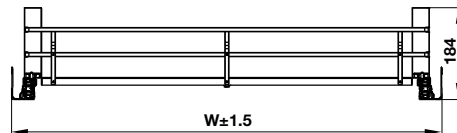

KASON

- > Anti-slip mat for preventing tumbles when opened / closed
- > Maximum weight capacity: 35 kg
- > Tấm chống trượt giúp cố định vật dụng khi đóng mở
- > Tải trọng tối đa: 35 kg

KASON

Finish Hoàn thiện	Cabinet width (mm) Chiều rộng tủ (mm)	Internal cabinet depth (mm) Chiều sâu lọt lòng (mm)	Dimension (WxDxH) (mm) Kích thước (R x S x C) (mm)	Art. No Mã số	Price* (VND) Giá* (Đ)
Nano painting	600	450	564 x 435 x 184	549.08.864	
	700	450	664 x 435 x 184	549.08.865	
	800	450	764 x 435 x 184	549.08.867	
	900	450	864 x 435 x 184	549.08.868	

	W
600	563.5
700	663.5
750	713.5
800	763.5
900	863.5

KASON FLEX

MAX.
35 KG

- > Diverse tray designs for tableware and cutlery
- > Trays are easily removed for cleaning and setting up table
- > Anti-slip mat for preventing tumbles when opened / closed
- > Maximum weight capacity: 35 kg