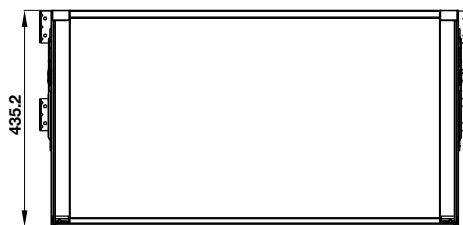

KASON

- > Anti-slip mat for preventing tumbles when opened / closed
- > Maximum weight capacity: 35 kg
- > Tấm chống trượt giúp cố định vật dụng khi đóng mở
- > Tải trọng tối đa: 35 kg

KASON

Finish Hoàn thiện	Cabinet width (mm) Chiều rộng tủ (mm)	Internal cabinet depth (mm) Chiều sâu lọt lòng (mm)	Dimension (WxDxH) (mm) Kích thước (R x S x C) (mm)	Art. No Mã số	Price* (VND) Giá* (Đ)
Nano painting	600	450	564 x 435 x 184	549.08.864	
	700	450	664 x 435 x 184	549.08.865	
	800	450	764 x 435 x 184	549.08.867	
	900	450	864 x 435 x 184	549.08.868	

	W
600	563.5
700	663.5
750	713.5
800	763.5
900	863.5

KASON FLEX

MAX.
35 KG

- > Diverse tray designs for tableware and cutlery
- > Trays are easily removed for cleaning and setting up table
- > Anti-slip mat for preventing tumbles when opened / closed
- > Maximum weight capacity: 35 kg