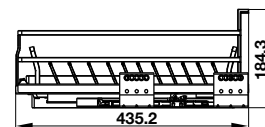

KASON

- > Anti-slip mat for preventing tumbles when opened / closed
- > Maximum weight capacity: 35 kg
- > Tấm chống trượt giúp cố định vật dụng khi đóng mở
- > Tải trọng tối đa: 35 kg

KASON

Finish Hoàn thiện	Cabinet width (mm) Chiều rộng tủ (mm)	Internal cabinet depth (mm) Chiều sâu lọt lòng (mm)	Dimension (WxDxH) (mm) Kích thước (R x S x C) (mm)	Art. No Mã số	Price* (VND) Giá* (Đ)
Nano painting	600	450	564 x 435 x 184	549.08.864	
	700	450	664 x 435 x 184	549.08.865	
	800	450	764 x 435 x 184	549.08.867	
	900	450	864 x 435 x 184	549.08.868	

	W
600	563.5
700	663.5
750	713.5
800	763.5
900	863.5

KASON FLEX

MAX.
35 KG

- > Diverse tray designs for tableware and cutlery
- > Trays are easily removed for cleaning and setting up table
- > Anti-slip mat for preventing tumbles when opened / closed
- > Maximum weight capacity: 35 kg

KASON FLEX

Finish Hoàn thiện	Cabinet width (mm) Chiều rộng tủ (mm)	Internal cabinet depth (mm) Chiều sâu lọt lòng (mm)	Dimension (WxDxH) (mm) Kích thước (RxDxH) (mm)	Art. No Mã số	Price* (VND) Giá* (Đ)
Nano painting	600	450	564 x 435 x 184	549.08.884	
	700	450	664 x 435 x 184	549.08.885	
	800	450	764 x 435 x 184	549.08.887	
	900	450	864 x 435 x 184	549.08.888	