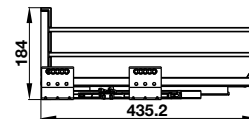

KASON

- > Anti-slip mat for preventing tumbles when opened / closed
- > Maximum weight capacity: 35 kg
- > Tấm chống trượt giúp cố định vật dụng khi đóng mở
- > Tải trọng tối đa: 35 kg

KASON

Finish Hoàn thiện	Cabinet width (mm) Chiều rộng tủ (mm)	Internal cabinet depth (mm) Chiều sâu lọt lòng (mm)	Dimension (WxDxH) (mm) Kích thước (R x S x C) (mm)	Art. No Mã số	Price* (VND) Giá* (Đ)
Nano painting	600	450	564 x 435 x 184	549.08.864	
	700	450	664 x 435 x 184	549.08.865	
	800	450	764 x 435 x 184	549.08.867	
	900	450	864 x 435 x 184	549.08.868	

	W
600	563.5
700	663.5
750	713.5
800	763.5
900	863.5

KASON FLEX

MAX.
35 KG

- > Diverse tray designs for tableware and cutlery
- > Trays are easily removed for cleaning and setting up table
- > Anti-slip mat for preventing tumbles when opened / closed
- > Maximum weight capacity: 35 kg