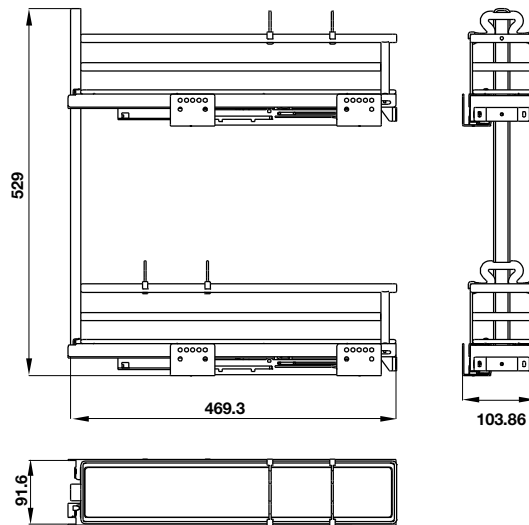

OMERO 150

MAX.
35 KG

- > Designed for narrow spaces
- > Adjustable trays for all kinds of spice jars
- > Clip-on soft-closing runners with side-mounted baskets
- > Anti-slip mat for preventing tumbles when opened / closed
- > Left or right installation
- > Maximum weight capacity: 35 kg

- > Thiết kế tận dụng hiệu quả không gian hẹp
- > Kích thước khay có thể tùy chỉnh để phù hợp với các loại chai gia vị khác nhau
- > Ray trượt giảm chấn lắp gài với rổ lắp bên
- > Tấm chống trượt giúp cố định vật dụng khi đóng mở
- > Tùy chọn lắp trái hoặc lắp phải
- > Tải trọng tối đa: 35 kg

OMERO 150						
Finish Hoàn thiện	Cabinet width (mm) Chiều rộng tủ (mm)	Internal cabinet depth (mm) Chiều sâu lọt lòng (mm)	Dimension (WxDxH) (mm) Kích thước (R x S x C) (mm)	Version Phiên bản	Art. No Mã số	Price* (VND) Giá* (Đ)
Nano painting	150	490	105 x 482 x 510	Right side / Phải	549.20.840	
	200	490	155 x 482 x 510	Left side / Trái	549.20.890	
Right side / Phải				549.20.841		
				Left side / Trái	549.20.891	

OMERO 300

Finish Hoàn thiện	Cabinet width (mm) Chiều rộng tủ (mm)	Internal cabinet depth (mm) Chiều sâu lọt lòng (mm)	Dimension (WxDxH) (mm) Kích thước (RxDxC) (mm)	Art. No Mã số	Price* (VND) Giá* (Đ)
Nano painting	300	490	243 x 483 x 530	549.20.823	
	400	490	343 x 483 x 530	549.20.825	