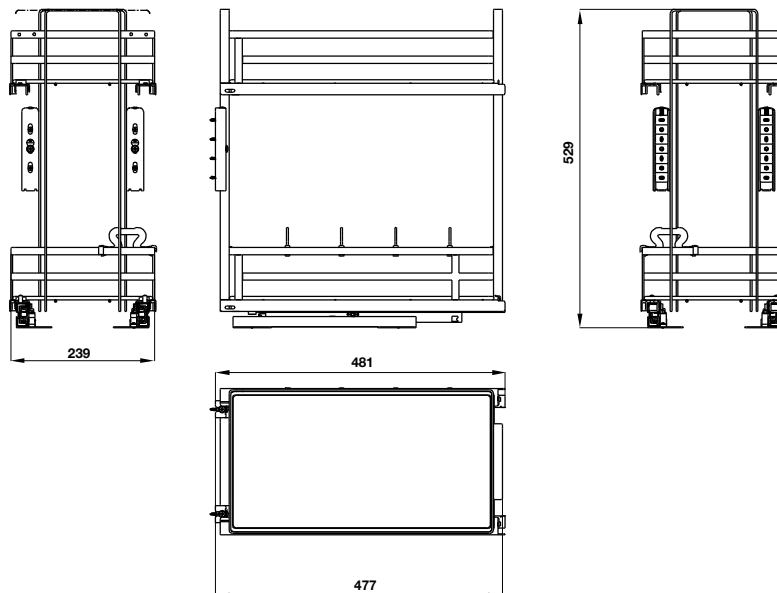

OMERO 150						
Finish Hoàn thiện	Cabinet width (mm) Chiều rộng tủ (mm)	Internal cabinet depth (mm) Chiều sâu lọt lòng (mm)	Dimension (WxDxH) (mm) Kích thước (R x S x C) (mm)	Version Phiên bản	Art. No Mã số	Price* (VND) Giá* (Đ)
Nano painting	150	490	105 x 482 x 510	Right side / Phải	549.20.840	
	200	490	155 x 482 x 510	Left side / Trái	549.20.890	
Right side / Phải				549.20.841		
				Left side / Trái	549.20.891	

OMERO 300

MAX.
35 KG

- > Adjustable trays for all kinds of spice jars
 - > Clip-on soft-closing runners
 - > Anti-slip mat for preventing tumbles when opened / closed
 - > Maximum weight capacity: 35kg
-
- > Kích thước khay có thể tùy chỉnh để phù hợp với các loại chai gia vị khác nhau
 - > Ray trượt giảm chấn lắp gài
 - > Tấm chống trượt giúp cố định vật dụng khi đóng mở
 - > Tải trọng tối đa: 35kg

OMERO 300

Finish Hoàn thiện	Cabinet width (mm) Chiều rộng tủ (mm)	Internal cabinet depth (mm) Chiều sâu lọt lòng (mm)	Dimension (WxDxH) (mm) Kích thước (RxDxC) (mm)	Art. No Mã số	Price* (VND) Giá* (Đ)
Nano painting	300	490	243 x 483 x 530	549.20.823	
	400	490	343 x 483 x 530	549.20.825	