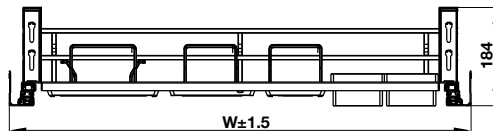

KASON FLEX

MAX.
35 KG

- > Diverse tray designs for tableware and cutlery
- > Trays are easily removed for cleaning and setting up table
- > Anti-slip mat for preventing tumbles when opened / closed
- > Maximum weight capacity: 35 kg

- > Thiết kế khay đa dạng, phù hợp để lưu trữ tô chén đĩa, dụng cụ ăn uống
- > Khay dễ dàng tháo lắp để vệ sinh và sử dụng để sắp xếp bàn ăn
- > Tấm chống trượt giúp cố định vật dụng khi đóng mở
- > Tải trọng tối đa: 35 kg

KASON FLEX

Finish Hoàn thiện	Cabinet width (mm) Chiều rộng tủ (mm)	Internal cabinet depth (mm) Chiều sâu lọt lòng (mm)	Dimension (WxDxH) (mm) Kích thước (RxDxH) (mm)	Art. No Mã số	Price* (VND) Giá* (Đ)
Nano painting	600	450	564 x 435 x 184	549.08.884	
	700	450	664 x 435 x 184	549.08.885	
	800	450	764 x 435 x 184	549.08.887	
	900	450	864 x 435 x 184	549.08.888	