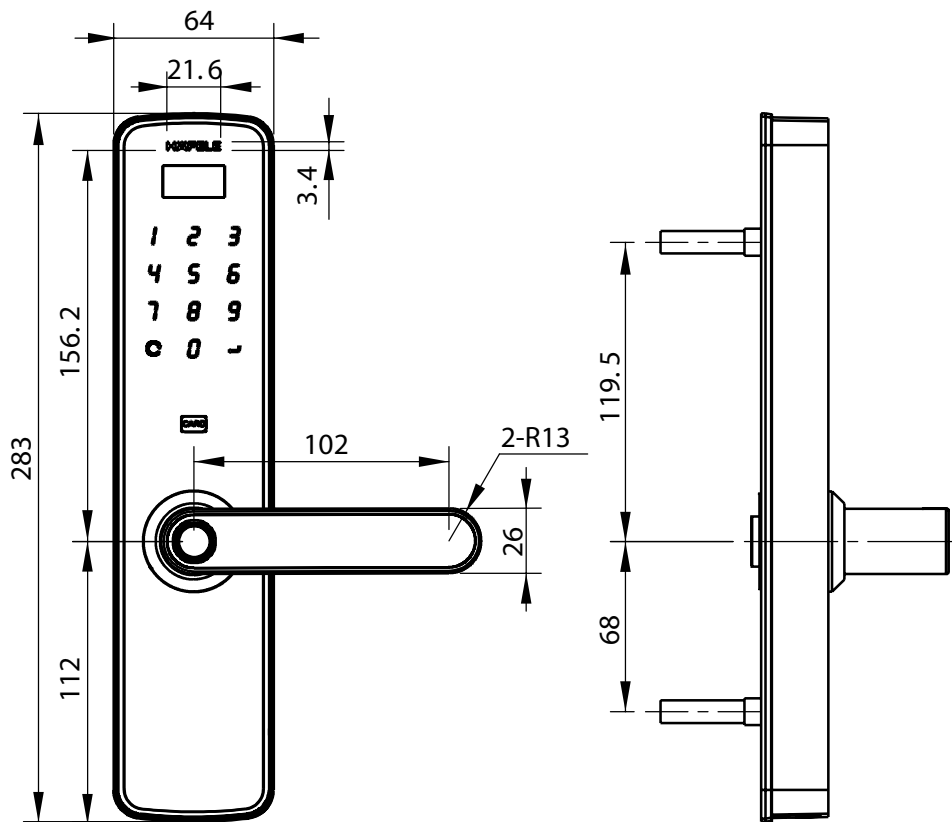

Khả năng lưu trữ / Memory storage	Vân tay: 3 Vân tay chủ, 97 Vân tay người dùng Thẻ từ: 3 thẻ chủ, 47 thẻ người dùng Mật khẩu: 3 mật khẩu chủ, 47 mật khẩu người dùng
Kích thước mặt ngoài / Front dimensions	64 x 283 x 26.8 mm (RxCxS) / (WxHxD)
Kích thước mặt trong / Back dimensions	64 x 283 x 26.8 mm (RxCxS) / (WxHxD)
Vật liệu / Material	Nhôm, Kẽm, Nhựa ABS, Sơn phủ kim loại 3 lớp Al, Zn, PC, ABS, Triple metallic coating treatment
Màu hoàn thiện / Finish	Đen / Black
Nguồn điện / Power source	4 pcs 1.5V AA LR6 Battery
Nguồn khẩn cấp / Emergency power	5V Power bank via Micro USB port
Nhiệt độ vận hành / Operation temperature	từ -10°C đến +60 °C / from -10 °C to +60 °C

THIẾT KẾ CỬA THÍCH HỢP / DOOR DIMENSIONS

Độ dày cửa / Door thickness	30 - 60 mm
Đổ cửa / Door stile	100 mm
Khác / Others	Loại cửa: Cửa gỗ Khoảng cách cửa - khung cửa: Tối thiểu 3 mm Door type: wood door Door gap: minimum 3 mm

Màu sắc / Color	Mã số / Art.No.	Giá / Price (Đ)
Màu đen / Black	912.05.498	7.680.000

PHỤ KIỆN TỰY CHỌN / OPTIONAL ACCESSORIES

Thẻ từ lớn / Big card	917.80.739	68.000
Thẻ từ nhỏ / Tag card	912.05.369	88.000
Zigbee module	912.05.938	768.000

PHỤ KIỆN KÈM THEO / INCLUDED ACCESSORIES

- 2 thẻ từ lớn (85 x 54mm) & 2 thẻ từ nhỏ (45 x 15mm)
2 big cards (85 x 54 mm) & 2 tag cards (45 x 18 mm)
- 3 chìa khóa cơ / 3 mechanical keys

DL7100

DL7000

Quản lý bằng mật khẩu quản lý
và mật khẩu người dùng