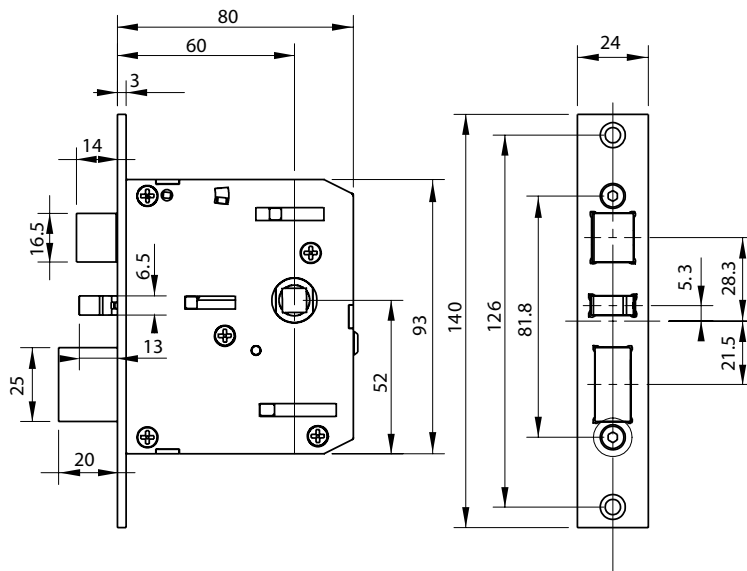

Khả năng lưu trữ / Memory storage	Vân tay: 3 Vân tay chủ, 97 Vân tay người dùng Thẻ từ: 3 thẻ chủ, 47 thẻ người dùng Mật khẩu: 3 mật khẩu chủ, 47 mật khẩu người dùng
Kích thước mặt ngoài / Front dimensions	64 x 283 x 26.8 mm (RxCxS) / (WxHxD)
Kích thước mặt trong / Back dimensions	64 x 283 x 26.8 mm (RxCxS) / (WxHxD)
Vật liệu / Material	Nhôm, Kẽm, Nhựa ABS, Sơn phủ kim loại 3 lớp Al, Zn, PC, ABS, Triple metallic coating treatment
Màu hoàn thiện / Finish	Đen / Black
Nguồn điện / Power source	4 pcs 1.5V AA LR6 Battery
Nguồn khẩn cấp / Emergency power	5V Power bank via Micro USB port
Nhiệt độ vận hành / Operation temperature	từ -10°C đến +60 °C / from -10 °C to +60 °C

THIẾT KẾ CỬA THÍCH HỢP / DOOR DIMENSIONS

Độ dày cửa / Door thickness	30 - 60 mm
Đổ cửa / Door stile	100 mm
Khác / Others	Loại cửa: Cửa gỗ Khoảng cách cửa - khung cửa: Tối thiểu 3 mm Door type: wood door Door gap: minimum 3 mm

Màu sắc / Color	Mã số / Art.No.	Giá / Price (Đ)
Màu đen / Black	912.05.498	7.680.000

PHỤ KIỆN TỰY CHỌN / OPTIONAL ACCESSORIES

Thẻ từ lớn / Big card	917.80.739	68.000
Thẻ từ nhỏ / Tag card	912.05.369	88.000
Zigbee module	912.05.938	768.000

PHỤ KIỆN KÈM THEO / INCLUDED ACCESSORIES

- 2 thẻ từ lớn (85 x 54mm) & 2 thẻ từ nhỏ (45 x 15mm)
2 big cards (85 x 54 mm) & 2 tag cards (45 x 18 mm)
- 3 chìa khóa cơ / 3 mechanical keys

DL7100

DL7000

Quản lý bằng mật khẩu quản lý
và mật khẩu người dùng