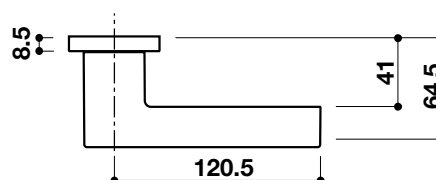

LEVER HANDLE ON ROSETTE RV TAY NẮM GẠT CÓ NẮP CHE RV

KAWAJUN

Function	Door thickness	Materials	Finish	Art.No.	Price (VND)
Chức năng	Độ dày cửa	Vật liệu	Hoàn thiện	Mã số	Giá (Đ)
PC Set Cửa phòng	38-55mm	Zinc Alloy Hợp kim kẽm	Satin Nickel + Black Niken mờ + đen	901.78.294	

Supplied with: 2 lever handle parts, 1 pair of handle roses, 1 pair of PC escutcheons, 1 set screw fixing.

Trọn bộ gồm: 2 tay nắm gạt, 1 bộ nắp chụp tay nắm, 1 bộ nắp chụp ruột khóa PC, 1 bộ vít.

Packing: 1 set / Đóng gói: 1 bộ