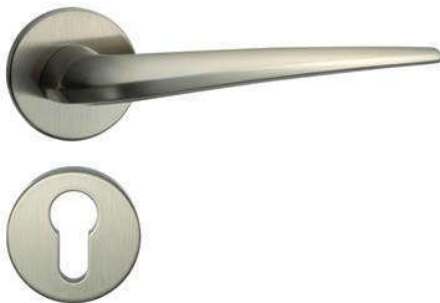

LEVER HANDLE ON ROSETTE HW TAY NẮM GẠT CÓ NẮP CHE HW

KAWAJUN

Function	Door thickness	Materials	Finish	Art.No.	Price* (VND)
Chức năng	Độ dày cửa	Vật liệu	Hoàn thiện	Mã số	Giá* (Đ)
PC Set Cửa phòng	38-55mm	Zinc Alloy Hợp kim kẽm	● Satin Nickel Niken mờ	901.99.570	

Supplied with: 2 lever handle parts, 1 pair of handle roses, 1 pair of PC escutcheons, 1 set screw fixing.

Trọn bộ gồm: 2 tay nắm gạt, 1 bộ nắp chụp tay nắm, 1 bộ nắp chụp ruyệt khóa PC, 1 bộ vít.

Packing: 1 set / Đóng gói: 1 bộ