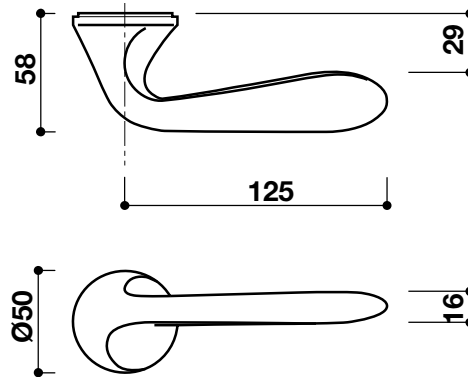

Supplied with: 2 lever handle parts, 1 pair of handle roses, 1 pair of PC escutcheons, 1 set screw fixing.

Trọn bộ gồm: 2 tay nắm gạt, 1 bộ nắp chụp tay nắm, 1 bộ nắp chụp ruột khóa PC, 1 bộ vít.

Packing: 1 set / Đóng gói: 1 bộ

LEVER HANDLE ON ROSETTE T1 TAY NẮM GẠT CÓ NẮP CHE T1

KAWAJUN

DOOR
HANDLE

Function	Door thickness	Materials	Finish	Art.No.	Price* (VND)
Chức năng	Độ dày cửa	Vật liệu	Hoàn thiện	Mã số	Giá* (Đ)
PC Set Cửa phòng	38-55mm	Zinc Alloy Hợp kim kẽm	● Pearl Black Đen ngọc trai	901.99.940	