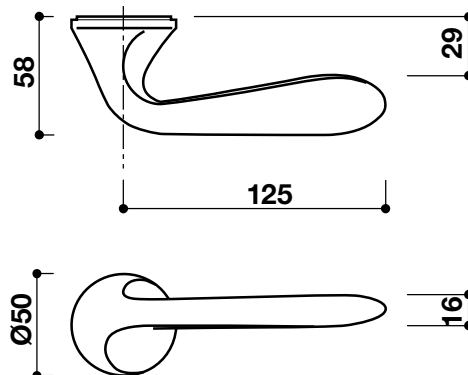

Supplied with: 2 lever handle parts, 1 pair of handle roses, 1 pair of PC escutcheons, 1 set screw fixing.

Trọn bộ gồm: 2 tay nắm gạt, 1 bộ nắp chụp tay nắm, 1 bộ nắp chụp ruyệt khóa PC, 1 bộ vít.

Packing: 1 set / Đóng gói: 1 bộ

LEVER HANDLE ON ROSETTE T1 TAY NẮM GẠT CÓ NẮP CHE T1

KAWAJUN  

Function	Door thickness	Materials	Finish	Art.No.	Price* (VND)
Chức năng	Độ dày cửa	Vật liệu	Hoàn thiện	Mã số	Giá* (Đ)
PC Set Cửa phòng	38-55mm	Zinc Alloy Hợp kim kẽm	Satin Nickel Niken mờ	900.99.732	