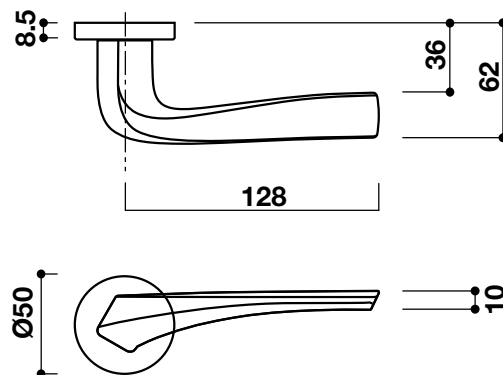

LEVER HANDLE ON ROSETTE T6 TAY NẮM GẠT CÓ NẮP CHE T6

KAWAJUN

Function	Door thickness	Materials	Finish	Art.No.	Price* (VND)
Chức năng	Độ dày cửa	Vật liệu	Hoàn thiện	Mã số	Giá* (Đ)
PC Set Cửa phòng	38-55mm	Zinc Alloy Hợp kim kẽm	Satin Nickel Niken mờ	901.99.582	

Supplied with: 2 lever handle parts, 1 pair of handle roses, 1 pair of PC escutcheons, 1 set screw fixing.
Trọn bộ gồm: 2 tay nắm gạt, 1 bộ nắp chụp tay nắm, 1 bộ nắp chụp ruột khóa PC, 1 bộ vít.
Packing: 1 set / Đóng gói: 1 bộ