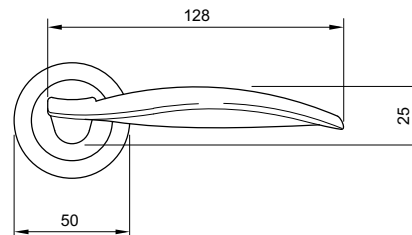

LEVER HANDLE ON ROSETTE WIND TAY NẮM GẠT CÓ NẮP CHE WIND

Function Chức năng		Door thickness Độ dày cửa	Materials Vật liệu	Finish Hoàn thiện	Art.No. Mã số	Price (VND) Giá (Đ)
PC Set Cửa phòng		38-55mm	Brass Đồng thau	 Satin chrome Chrome mờ	901.98.816	
PC Set Cửa phòng		38-55mm	Brass Đồng thau	 Brass polished PVD Đồng bóng PVD	901.79.733	
WC Set Cửa vệ sinh		38-42mm	Brass Đồng thau	 Satin chrome Chrome mờ	901.98.038	

Supplied with: 2 lever handle parts, 1 pair of handle roses, 1 pair of PC escutcheons or 1 pair of WC escutcheons, 1 set screw fixing.

Trọn bộ gồm: 2 tay nắm gạt, 1 bộ nắp chụp tay nắm, 1 bộ nắp chụp ruột khóa PC hoặc 1 bộ nắp chụp WC, 1 bộ vít.

Packing: 1 set / Đóng gói: 1 bộ