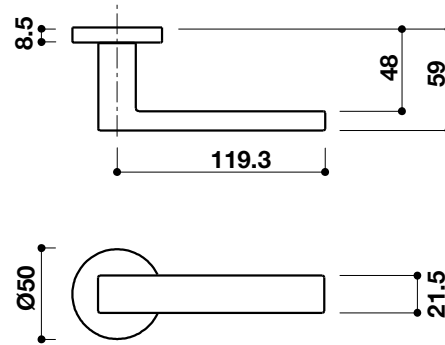

LEVER HANDLE ON ROSETTE TS TAY NẮM GẠT CÓ NẮP CHE TS

KAWAJUN

DOOR HANDLE

Function	Door thickness	Materials	Finish	Art.No.	Price* (VND)
Chức năng	Độ dày cửa	Vật liệu	Hoàn thiện	Mã số	Giá* (Đ)
PC Set Cửa phòng	38-55mm	Aluminium Alloy Hợp kim nhôm	● Satin Black Đen mờ	905.99.542	

Supplied with: 2 lever handle parts, 1 pair of handle roses, 1 pair of PC escutcheons, 1 set screw fixing.
Trọn bộ gồm: 2 tay nắm gạt, 1 bộ nắp chụp tay nắm, 1 bộ nắp chụp ruột khóa PC, 1 bộ vít.
Packing: 1 set / Đóng gói: 1 bộ