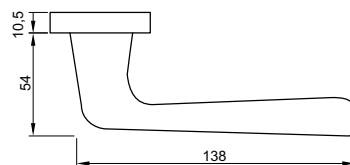

LEVER HANDLE ON ROSETTE LEMANS TAY NẮM GẠT CÓ NẮP CHE LEMANS

Function Chức năng		Door thickness Độ dày cửa	Materials Vật liệu	Finish Hoàn thiện	Art.No. Mã số	Price (VND) Giá (Đ)
PC Set Cửa phòng		38-55mm	Brass Đồng thau	 Satin chrome Chrome mờ	901.99.598	
PC Set Cửa phòng		38-55mm	Brass Đồng thau	 Brass polished PVD Đồng bóng PVD	901.79.871	
WC Set Cửa vệ sinh		38-42mm	Brass Đồng thau	 Satin chrome Chrome mờ	901.99.593	

Supplied with: 2 lever handle parts, 1 pair of handle roses, 1 pair of PC escutcheons or 1 pair of WC escutcheons, 1 set screw fixing.

Trọn bộ gồm: 2 tay nắm gạt, 1 bộ nắp chụp tay nắm, 1 bộ nắp chụp rượt khóa PC hoặc 1 bộ nắp chụp WC, 1 bộ vít.

Packing: 1 set / Đóng gói: 1 bộ