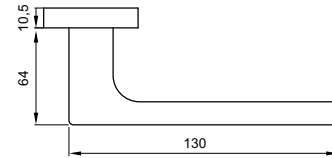

LEVER HANDLE ON ROSETTE FLASH TAY NẮM GẠT CÓ NẮP CHE FLASH

DOOR HANDLE

Function Chức năng	Door thickness Độ dày cửa	Materials Vật liệu	Finish Hoàn thiện	Art.No. Mã số	Price (VND) Giá (Đ)
PC Set Cửa phòng	38-55mm	Zinc alloy Hợp kim kẽm	Satin chrome Chrome mờ	901.76.620	
PC Set Cửa phòng	38-55mm	Zinc alloy Hợp kim kẽm	Brass polished PVD Đồng bóng PVD	901.99.731	
WC Set Cửa vệ sinh	38-42mm	Zinc alloy Hợp kim kẽm	Satin chrome Chrome mờ	901.76.621	✗