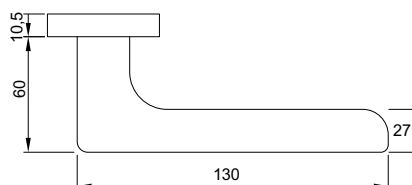

LEVER HANDLE ON ROSETTE BLADE TAY NẮM GẠT CÓ NẮP CHE BLADE

Function Chức năng		Door thickness Độ dày cửa	Materials Vật liệu	Finish Hoàn thiện	Art.No. Mã số	Price (VND) Giá (Đ)
PC Set Cửa phòng		38-55mm	Brass Đồng thau	 Satin chrome Chrome mờ	901.99.553	
PC Set Cửa phòng		38-55mm	Brass Đồng thau	 Brass polished PVD Đồng bóng PVD	901.79.873	
WC Set Cửa vệ sinh		38-42mm	Brass Đồng thau	 Satin chrome Chrome mờ	901.98.042	

Supplied with: 2 lever handle parts, 1 pair of handle roses, 1 pair of PC escutcheons or 1 pair of WC escutcheons, 1 set screw fixing.

Trọn bộ gồm: 2 tay nắm gạt, 1 bộ nắp chụp tay nắm, 1 bộ nắp chụp ruột khóa PC hoặc 1 bộ nắp chụp WC, 1 bộ vít.

Packing: 1 set / Đóng gói: 1 bộ