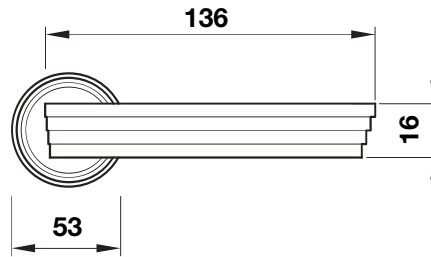

LEVER HANDLE ON ROSETTE CLOUD TAY NẮM GẠT CÓ NẮP CHE CLOUD

DOOR HANDLE

Function	Door thickness	Materials	Finish	Art.No.	Price (VND)
Chức năng	Độ dày cửa	Vật liệu	Hoàn thiện	Mã số	Giá (Đ)
PC Set Cửa phòng	38-55mm	Brass Đồng thau	Brass polished PVD Đồng bóng PVD	901.79.732	

Supplied with: 2 lever handle parts, 1 pair of handle roses, 1 pair of PC escutcheons, 1 set screw fixing.
Trọn bộ gồm: 2 tay nắm gạt, 1 bộ nắp chụp tay nắm, 1 bộ nắp chụp ruột khóa PC, 1 bộ vít.
Packing: 1 set / Đóng gói: 1 bộ