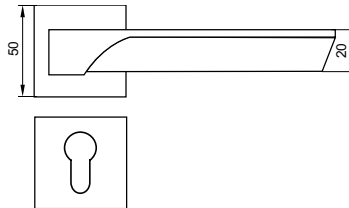

LEVER HANDLE ON ROSETTE FLASH TAY NẮM GẠT CÓ NẮP CHE FLASH

DOOR HANDLE

Function Chức năng	Door thickness Độ dày cửa	Materials Vật liệu	Finish Hoàn thiện	Art.No. Mã số	Price (VND) Giá (Đ)
PC Set Cửa phòng	38-55mm	Zinc alloy Hợp kim kẽm	Satin chrome Chrome mờ	901.76.620	
PC Set Cửa phòng	38-55mm	Zinc alloy Hợp kim kẽm	Brass polished PVD Đồng bóng PVD	901.99.731	
WC Set Cửa vệ sinh	38-42mm	Zinc alloy Hợp kim kẽm	Satin chrome Chrome mờ	901.76.621	✗

Supplied with: 2 lever handle parts, 1 pair of handle roses, 1 pair of PC escutcheons or 1 pair of WC escutcheons, 1 set screw fixing.

Trọn bộ gồm: 2 tay nắm gạt, 1 bộ nắp chụp tay nắm, 1 bộ nắp chụp ruột khóa PC hoặc 1 bộ nắp chụp WC, 1 bộ vít.