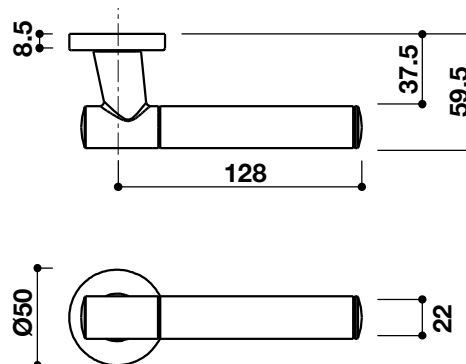

LEVER HANDLE ON ROSETTE TC TAY NẮM GẠT CÓ NẮP CHE TC

KAWAJUN

Function	Door thickness	Materials	Finish	Art.No.	Price* (VND)
Chức năng	Độ dày cửa	Vật liệu	Hoàn thiện	Mã số	Giá* (Đ)
PC Set Cửa phòng	38-55mm	Brass Đồng thau	● Satin Nickel + Black Niken mờ + Đen	900.99.126	

Supplied with: 2 lever handle parts, 1 pair of handle roses, 1 pair of PC escutcheons, 1 set screw fixing.
Trọn bộ gồm: 2 tay nắm gạt, 1 bộ nắp chụp tay nắm, 1 bộ nắp chụp ruột khóa PC, 1 bộ vít.
Packing: 1 set / Đóng gói: 1 bộ