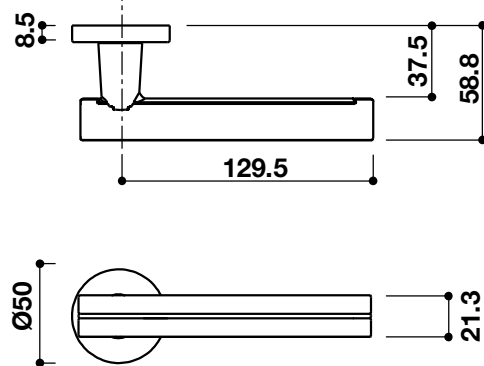

LEVER HANDLE ON ROSETTE WB TAY NẮM GẠT CỖ NẮP CHE WB

KAWAJUN