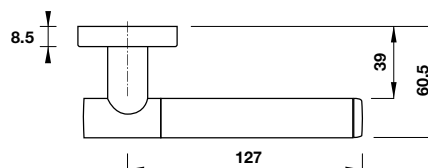

LEVER HANDLE ON ROSETTE JK TAY NẮM GẠT CÓ NẮP CHE JK

KAWAJUN

Function	Door thickness	Materials	Finish	Art.No.	Price (VND)
Chức năng	Độ dày cửa	Vật liệu	Hoàn thiện	Mã số	Giá (Đ)
PC Set Cửa phòng	38-55mm	Brass Hợp kim kẽm	Chrome Polished + Black calf leather Chrome bóng + bọc da đen	901.78.284	

Supplied with: 2 lever handle parts, 1 pair of handle roses, 1 pair of PC escutcheons, 1 set screw fixing.

Trọn bộ gồm: 2 tay nắm gạt, 1 bộ nắp chụp tay nắm, 1 bộ nắp chụp ruột khóa PC, 1 bộ vít.

Packing: 1 set / Đóng gói: 1 bộ