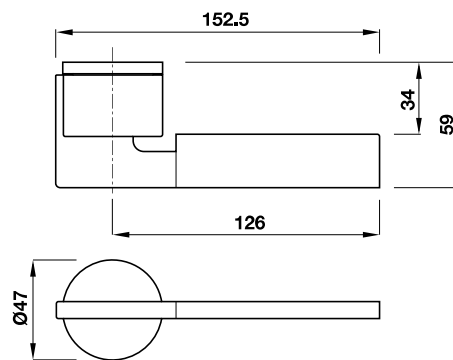

LEVER HANDLE ON ROSETTE M5 TAY NẮM GẠT CÓ NẮP CHE M5

Function	Door thickness	Materials	Finish	Art.No.	Price (VND)
Chức năng	Độ dày cửa	Vật liệu	Hoàn thiện	Mã số	Giá (Đ)
PC Set Cửa phòng	38-55mm	Zinc Alloy Hợp kim kẽm	Chrome Polished + Black leather Crom bóng + bọc da đen	901.78.285	

Supplied with: 2 lever handle parts, 1 pair of handle roses, 1 pair of PC escutcheons, 1 set screw fixing.
Trọn bộ gồm: 2 tay nắm gạt, 1 bộ nắp chụp tay nắm, 1 bộ nắp chụp ruột khóa PC, 1 bộ vít.
Packing: 1 set / Đóng gói: 1 bộ