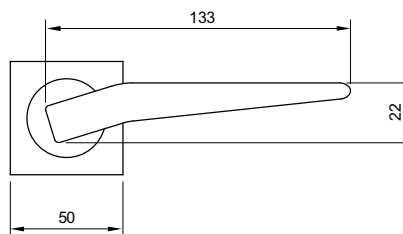

LEVER HANDLE ON ROSETTE PRESO TAY NẮM GẠT CÓ NẮP CHE PRESO

Function Chức năng		Door thickness Độ dày cửa	Materials Vật liệu	Finish Hoàn thiện	Art.No. Mã số	Price (VND) Giá (Đ)
PC Set Cửa phòng		38-55mm	Brass Đồng thau	 Satin chrome Chrome mờ	901.98.810	
PC Set Cửa phòng		38-55mm	Brass Đồng thau	 Brass polished PVD Đồng bóng PVD	901.79.731	
WC Set Cửa vệ sinh		38-42mm	Brass Đồng thau	 Satin chrome Chrome mờ	901.98.054	

Supplied with: 2 lever handle parts, 1 pair of handle roses, 1 pair of PC escutcheons or 1 pair of WC escutcheons, 1 set screw fixing.

Trọn bộ gồm: 2 tay nắm gạt, 1 bộ nắp chụp tay nắm, 1 bộ nắp chụp ruột khóa PC hoặc 1 bộ nắp chụp WC, 1 bộ vít.

Packing: 1 set / Đóng gói: 1 bộ