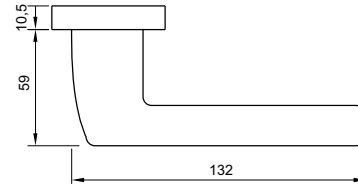

LEVER HANDLE ON ROSETTE DUNE TAY NẮM GẠT CÓ NẮP CHE DUNE

DOOR HANDLE

Function Chức năng		Door thickness Độ dày cửa	Materials Vật liệu	Finish Hoàn thiện	Art.No. Mã số	Price (VND) Giá (Đ)
PC Set Cửa phòng		38-55mm	Brass Đồng thau	 Satin chrome Chrome mờ	901.99.926	
PC Set Cửa phòng		38-55mm	Brass Đồng thau	 Brass polished PVD Đồng bóng PVD	901.79.869	
WC Set Cửa vệ sinh		38-42mm	Brass Đồng thau	 Satin chrome Chrome mờ	901.99.927	

Supplied with: 2 lever handle parts, 1 pair of handle roses, 1 pair of PC escutcheons or 1 pair of WC escutcheons, 1 set screw fixing.

Trọn bộ gồm: 2 tay nắm gạt, 1 bộ nắp chụp tay nắm, 1 bộ nắp chụp ruột khóa PC hoặc 1 bộ nắp chụp WC, 1 bộ vít.

Packing: 1 set / Đóng gói: 1 bộ