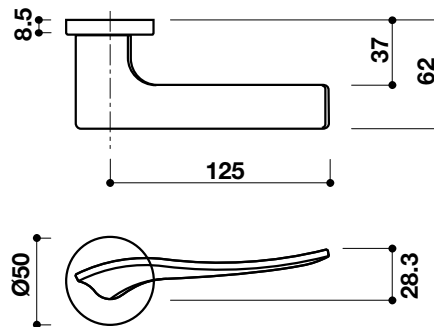

LEVER HANDLE ON ROSETTE T5 TAY NẮM GẠT CÓ NẮP CHE T5

KAWAJUN

DOOR HANDLE

Function	Door thickness	Materials	Finish	Art.No.	Price* (VND)
Chức năng	Độ dày cửa	Vật liệu	Hoàn thiện	Mã số	Giá* (Đ)
PC Set Cửa phòng	38-55mm	Zinc Alloy Hợp kim kẽm	Satin Nickel Niken mờ	901.99.579	

Supplied with: 2 lever handle parts, 1 pair of handle roses, 1 pair of PC escutcheons, 1 set screw fixing.
Trọn bộ gồm: 2 tay nắm gạt, 1 bộ nắp chụp tay nắm, 1 bộ nắp chụp ruột khóa PC, 1 bộ vít.
Packing: 1 set / Đóng gói: 1 bộ