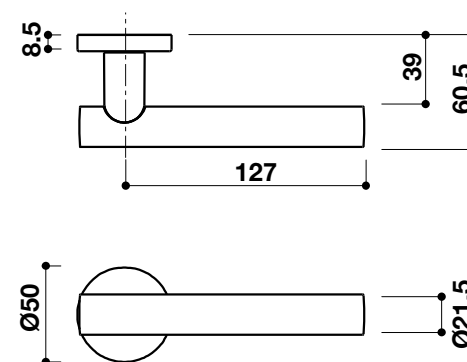

LEVER HANDLE ON ROSETTE TW TAY NẮM GẠT CÓ NẮP CHE TW

Function	Door thickness	Materials	Finish	Art.No.	Price* (VND)
Chức năng	Độ dày cửa	Vật liệu	Hoàn thiện	Mã số	Giá* (Đ)
PC Set Cửa phòng	38-55mm	Aluminium Alloy Hợp kim nhôm	● Satin Black Đen mờ	905.99.541	

Supplied with: 2 lever handle parts, 1 pair of handle roses, 1 pair of PC escutcheons, 1 set screw fixing.
Trọn bộ gồm: 2 tay nắm gạt, 1 bộ nắp chụp tay nắm, 1 bộ nắp chụp ruột khóa PC, 1 bộ vít.
Packing: 1 set / Đóng gói: 1 bộ