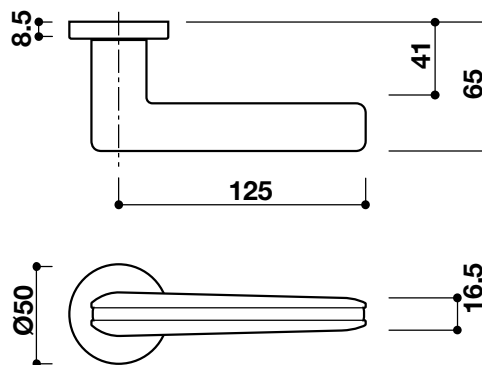

LEVER HANDLE ON ROSETTE FP TAY NẮM GẠT CÓ NẮP CHE FP

KAWAJUN

Function	Door thickness	Materials	Finish	Art.No.	Price* (VND)
Chức năng	Độ dày cửa	Vật liệu	Hoàn thiện	Mã số	Giá* (Đ)
PC Set Cửa phòng	38-55mm	Zinc Alloy Hợp kim kẽm	● Satin Nickel + Black Niken mờ + Đen	900.99.734	

Supplied with: 2 lever handle parts, 1 pair of handle roses, 1 pair of PC escutcheons, 1 set screw fixing.
Trọn bộ gồm: 2 tay nắm gạt, 1 bộ nắp chụp tay nắm, 1 bộ nắp chụp ruột khóa PC, 1 bộ vít.
Packing: 1 set / Đóng gói: 1 bộ