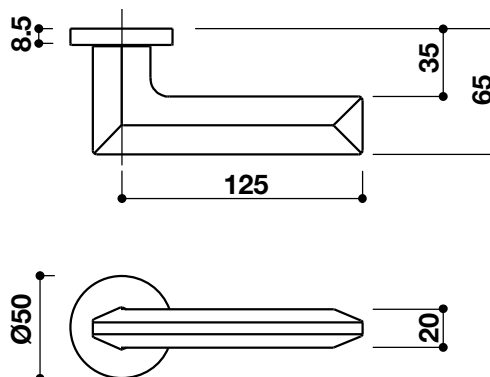

LEVER HANDLE ON ROSETTE H3 TAY NẮM GẠT CÓ NẮP CHE H3

Function	Door thickness	Materials	Finish	Art.No.	Price* (VND)
Chức năng	Độ dày cửa	Vật liệu	Hoàn thiện	Mã số	Giá* (Đ)
PC Set Cửa phòng	38-55mm	Aluminium Alloy Hợp kim nhôm	● Satin Black Đen mờ	901.78.282	

Supplied with: 2 lever handle parts, 1 pair of handle roses, 1 pair of PC escutcheons, 1 set screw fixing.
Trọn bộ gồm: 2 tay nắm gạt, 1 bộ nắp chụp tay nắm, 1 bộ nắp chụp ruột khóa PC, 1 bộ vít.
Packing: 1 set / Đóng gói: 1 bộ