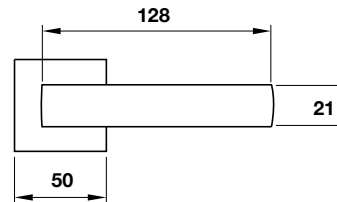

LEVER HANDLE ON ROSETTE TECHNA TAY NẮM GẠT CÓ NẮP CHE TECHNA

Function Chức năng	Door thickness Độ dày cửa	Materials Vật liệu	Finish Hoàn thiện	Art.No. Mã số	Price (VND) Giá (Đ)
PC Set Cửa phòng	38-55mm	Zinc alloy Hợp kim kẽm	Satin chrome Chrome mờ	901.79.874	

Supplied with: 2 lever handle parts, 1 pair of handle roses, 1 pair of PC escutcheons, 1 set screw fixing.

Trọn bộ gồm: 2 tay nắm gạt, 1 bộ nắp chụp tay nắm, 1 bộ nắp chụp ruột khóa PC, 1 bộ vít.

Packing: 1 set / Đóng gói: 1 bộ