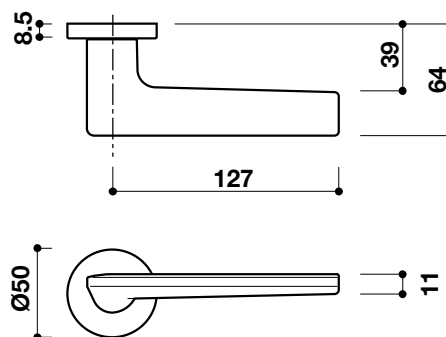

LEVER HANDLE ON ROSETTE T2 TAY NẮM GẠT CÓ NẮP CHE T2

KAWAJUN

Function	Door thickness	Materials	Finish	Art.No.	Price* (VND)
Chức năng	Độ dày cửa	Vật liệu	Hoàn thiện	Mã số	Giá* (Đ)
PC Set Cửa phòng	38-55mm	Zinc Alloy Hợp kim kẽm	Satin Nickel Niken mờ	901.99.576	

Supplied with: 2 lever handle parts, 1 pair of handle roses, 1 pair of PC escutcheons, 1 set screw fixing.
Trọn bộ gồm: 2 tay nắm gạt, 1 bộ nắp chụp tay nắm, 1 bộ nắp chụp ruột khóa PC, 1 bộ vít.
Packing: 1 set / Đóng gói: 1 bộ