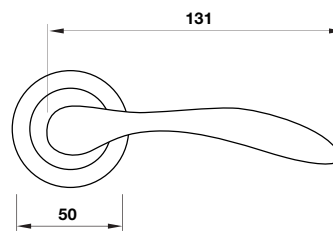

LEVER HANDLE ON ROSETTE GIAVA TAY NẮM GẠT CÓ NẮP CHE GIAVA

Function Chức năng		Door thickness Độ dày cửa	Materials Vật liệu	Finish Hoàn thiện	Art.No. Mã số	Price (VND) Giá (Đ)
PC Set Cửa phòng		38-55mm	Brass Đồng thau	 Brass polished PVD Đồng bóng PVD	901.79.734	

Supplied with: 2 lever handle parts, 1 pair of handle roses, 1 pair of PC escutcheons, 1 set screw fixing.

Trọn bộ gồm: 2 tay nắm gạt, 1 bộ nắp chụp tay nắm, 1 bộ nắp chụp rượt khóa PC, 1 bộ vít.

Packing: 1 set / Đóng gói: 1 bộ