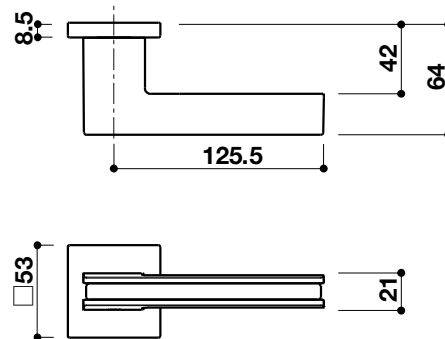

LEVER HANDLE ON ROSETTE TV TAY NẮM GẠT CÓ NẮP CHE TV

KAWAJUN

Function	Door thickness	Materials	Finish	Art.No.	Price* (VND)
Chức năng	Độ dày cửa	Vật liệu	Hoàn thiện	Mã số	Giá* (Đ)
PC Set Cửa phòng	38-55mm	Aluminium Alloy Hợp kim nhôm	● Satin Black Đen mờ	905.99.543	

Supplied with: 2 lever handle parts, 1 pair of handle roses, 1 pair of PC escutcheons, 1 set screw fixing.
Trọn bộ gồm: 2 tay nắm gạt, 1 bộ nắp chụp tay nắm, 1 bộ nắp chụp ruột khóa PC, 1 bộ vít.
Packing: 1 set / Đóng gói: 1 bộ