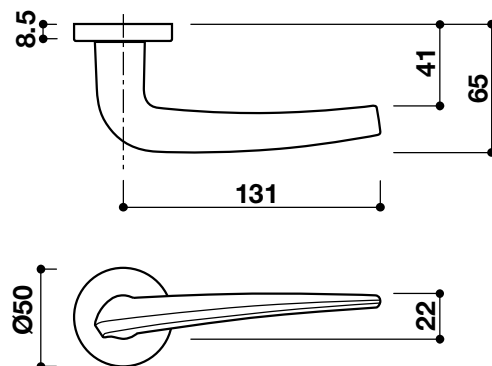

LEVER HANDLE ON ROSETTE T1 TAY NẮM GẠT CÓ NẮP CHE T1

KAWAJUN

DOOR
HANDLE

Function	Door thickness	Materials	Finish	Art.No.	Price* (VND)
Chức năng	Độ dày cửa	Vật liệu	Hoàn thiện	Mã số	Giá* (Đ)
PC Set Cửa phòng	38-55mm	Zinc Alloy Hợp kim kẽm	● Pearl Black Đen ngọc trai	901.99.940	

Supplied with: 2 lever handle parts, 1 pair of handle roses, 1 pair of PC escutcheons, 1 set screw fixing.

Trọn bộ gồm: 2 tay nắm gạt, 1 bộ nắp chụp tay nắm, 1 bộ nắp chụp ruyệt khóa PC, 1 bộ vít.

Packing: 1 set / Đóng gói: 1 bộ

LEVER HANDLE ON ROSETTE HW TAY NẮM GẠT CÓ NẮP CHE HW

KAWAJUN

Function	Door thickness	Materials	Finish	Art.No.	Price* (VND)
Chức năng	Độ dày cửa	Vật liệu	Hoàn thiện	Mã số	Giá* (Đ)
PC Set Cửa phòng	38-55mm	Zinc Alloy Hợp kim kẽm	● Satin Nickel Niken mờ	901.99.570	