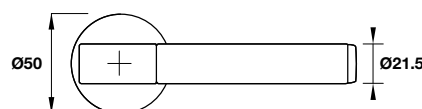

LEVER HANDLE ON ROSETTE JK TAY NẮM GẠT CÓ NẮP CHE JK

KAWAJUN

Function	Door thickness	Materials	Finish	Art.No.	Price (VND)
Chức năng	Độ dày cửa	Vật liệu	Hoàn thiện	Mã số	Giá (Đ)
PC Set Cửa phòng	38-55mm	Brass Hợp kim kẽm	Chrome Polished + Black calf leather Chrome bóng + bọc da đen	901.78.284	

Supplied with: 2 lever handle parts, 1 pair of handle roses, 1 pair of PC escutcheons, 1 set screw fixing.

Trọn bộ gồm: 2 tay nắm gạt, 1 bộ nắp chụp tay nắm, 1 bộ nắp chụp ruột khóa PC, 1 bộ vít.

Packing: 1 set / Đóng gói: 1 bộ