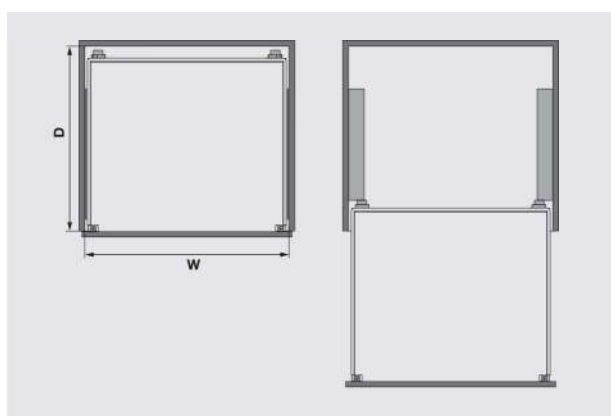

FRONT AND INTERNAL PULL OUT
RỔ KÉO PHÍA TRƯỚC VÀ RỔ KÉO LỘT LÒNG

- > No break in the smooth run of fronts
- > Lower pull-out opens automatically as the door opens:
- > Just one pull to reach essential items
- > Không ảnh hưởng tới chuyển động trơn tru của cửa tủ
- > Giá kéo tự động hạ xuống khi cửa tủ mở ra:
- > Chỉ cần kéo nhẹ để lấy những vật dụng cần thiết

Basket type Loại rổ	Internal cabinet width/ Door width (mm) Chiều rộng khoang tủ / Chiều rộng cửa tủ (mm)	Inside cabinet height (mm) Chiều cao khoang tủ (mm)	Tray dimension WxLxH (mm) Kích thước khay DxRxH (mm)	Colour finish Màu hoàn thiện	Art. No Mã số	Price* (VND) Giá* (Đ)
Front pullout, for mounting behind front panels Phụ kiện rổ kéo, gắn với cửa tủ	Min. 362 - 368 / Door 400 Tối thiểu 362 - 368 / Cửa 400	Min. 500 Tối thiểu 500	353x491x165	Ice white Trắng sáng	540.24.503	
	Min. 412 - 418 / Door 450 Tối thiểu 412 - 418 / Cửa 450		403x491x165		540.24.504	
	Min. 462 - 468 / Door 500 Tối thiểu 462 - 468 / Cửa 500		453x491x165		540.24.505	
	Min 562 - 568 / Door 600 Tối thiểu 562 - 568 / Cửa 600		553x491x165		540.24.507	
Internal pull-out Phụ kiện rổ kéo lọt lòng	Min. 362 - 368 / Door 400 Tối thiểu 362 - 368 / Cửa 400		352x488x125		540.26.653	
	Min. 412 - 418 / Door 450 Tối thiểu 412 - 418 / Cửa 450		402x488x125		540.26.654	
	Min. 462 - 468 / Door 500 Tối thiểu 462 - 468 / Cửa 500		452x488x125		540.26.655	
	Min. 562 - 568 / Door 600 Tối thiểu 562 - 568 / Cửa 600		552x488x125		540.25.297	

Supplied with: runner incl. damper, front panel connector and tray. Please always order 1 set of front pull out and 1 set of internal pull out together.
Tron bộ gồm: thanh ray có bộ giảm chấn, phụ kiện gắn với cửa tủ và khay. Khi đặt hàng, vui lòng đặt cả 2 bộ rổ kéo phía trước và rổ kéo lọt lòng
Packing: 1 set / Đóng gói: 1 bộ