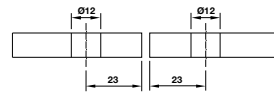

Packing: 1 set / Đóng gói: 1 bộ

NEW

| Description Mô tả | Glass thickness Độ dày cửa | Max. door weight Trọng lượng cửa tối đa | Materials Vật liệu | Finish Hoàn thiện | Art.No. Mã số | Price* (VND) Giá* (Đ) |
|--|-------------------------------|--|-----------------------|----------------------------------|------------------|--------------------------|
| Wall to glass hinge 90° Bản lề kính - tường 90° | 8-12 mm | 45 kg/ 2 hinges (clamps) 45 kg/ 2 bản lề (kẹp kính) | Brass Đồng thau | ● Polished Chrome Chrome bóng | 981.77.908 | |
| | | | | ● Satin Black PVD Đen mờ PVD | 981.77.909 | |

Packing: 1 set / Đóng gói: 1 bộ

NEW

| Description Mô tả | Glass thickness Độ dày cửa | Max. door weight Trọng lượng cửa tối đa | Materials Vật liệu | Finish Hoàn thiện | Art.No. Mã số | Price* (VND) Giá* (Đ) |
|--|-------------------------------|--|-----------------------|----------------------------------|------------------|--------------------------|
| Wall to glass clamp with plate 90° Kẹp kính tường 90° có đế | 8-12 mm | 45 kg/ 2 hinges (clamps) 45 kg/ 2 bản lề (kẹp kính) | Brass Đồng thau | ● Polished Chrome Chrome bóng | 981.77.910 | |
| | | | | ● Satin Black PVD Đen mờ PVD | 981.77.911 | |

Packing: 1 set / Đóng gói: 1 bộ

BATHROOM FITTING

SHOWER HINGES BẢN LỀ PHÒNG TẮM KÍNH

| Description Mô tả | Glass thickness Độ dày cửa | Max. door weight Trọng lượng cửa tối đa | Materials Vật liệu | Finish Hoàn thiện | Art.No. Mã số | Price* (VND) Giá* (Đ) |
|---|-------------------------------|--|-----------------------|----------------------------------|------------------|--------------------------|
| Glass to glass clamp 180° Kẹp kính - kính 180° | 8-12 mm | 45 kg/ 2 hinges (clamps) 45 kg/ 2 bản lề (kẹp kính) | Brass Đồng thau | ● Polished Chrome Chrome bóng | 981.77.912 | |
| | | | | ● Satin Black PVD Đen mờ PVD | 981.77.913 | |