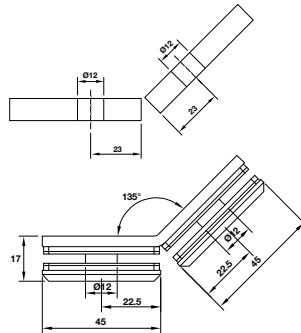

Packing: 1 set / Đóng gói: 1 bộ

BATHROOM FITTING

SHOWER HINGES BẢN LỀ PHÒNG TẮM KÍNH

| Description Mô tả | Glass thickness Độ dày cửa | Max. door weight Trọng lượng cửa tối đa | Materials Vật liệu | Finish Hoàn thiện | Art.No. Mã số | Price* (VND) Giá* (Đ) |
|---|-------------------------------|--|-----------------------|----------------------------------|------------------|--------------------------|
| Glass to glass clamp 180° Kẹp kính - kính 180° | 8-12 mm | 45 kg/ 2 hinges (clamps) 45 kg/ 2 bản lề (kẹp kính) | Brass Đồng thau | ● Polished Chrome Chrome bóng | 981.77.912 | |
| | | | | ● Satin Black PVD Đen mờ PVD | 981.77.913 | |

Packing: 1 set / Đóng gói: 1 bộ

| Description Mô tả | Glass thickness Độ dày cửa | Max. door weight Trọng lượng cửa tối đa | Materials Vật liệu | Finish Hoàn thiện | Art.No. Mã số | Price* (VND) Giá* (Đ) |
|---|-------------------------------|--|-----------------------|----------------------------------|------------------|--------------------------|
| Glass to glass clamp 135° Kẹp kính - kính 135° | 8-12 mm | 45 kg/ 2 hinges (clamps) 45 kg/ 2 bản lề (kẹp kính) | Brass Đồng thau | ● Polished Chrome Chrome bóng | 981.77.914 | |
| | | | | ● Satin Black PVD Đen mờ PVD | 981.77.915 | |

Packing: 1 set / Đóng gói: 1 bộ

| Description Mô tả | Glass thickness Độ dày cửa | Max. door weight Trọng lượng cửa tối đa | Materials Vật liệu | Finish Hoàn thiện | Art.No. Mã số | Price* (VND) Giá* (Đ) |
|---|-------------------------------|--|-----------------------|----------------------------------|------------------|--------------------------|
| Glass to glass clamp 90° Kẹp kính - kính 90° | 8-12 mm | 45 kg/ 2 hinges (clamps) 45 kg/ 2 bản lề (kẹp kính) | Brass Đồng thau | ● Polished Chrome Chrome bóng | 981.77.916 | |
| | | | | ● Satin Black PVD Đen mờ PVD | 981.77.917 | |