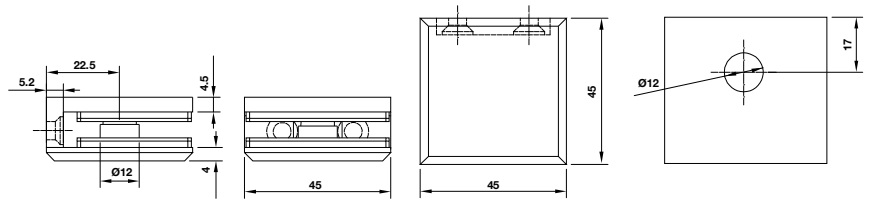

SHOWER HINGES BẢN LỀ PHÒNG TẮM KÍNH