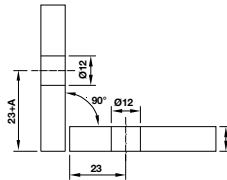

Packing: 1 set / Đóng gói: 1 bộ

BATHROOM FITTING

SHOWER HINGES BẢN LỀ PHÒNG TẮM KÍNH

| Description Mô tả | Glass thickness Độ dày cửa | Max. door weight Trọng lượng cửa tối đa | Materials Vật liệu | Finish Hoàn thiện | Art.No. Mã số | Price* (VND) Giá* (Đ) |
|---|-------------------------------|--|-----------------------|----------------------------------|------------------|--------------------------|
| Glass to glass clamp 180° Kẹp kính - kính 180° | 8-12 mm | 45 kg/ 2 hinges (clamps) 45 kg/ 2 bản lề (kẹp kính) | Brass Đồng thau | ● Polished Chrome Chrome bóng | 981.77.912 | |
| | | | | ● Satin Black PVD Đen mờ PVD | 981.77.913 | |

Packing: 1 set / Đóng gói: 1 bộ

| Description Mô tả | Glass thickness Độ dày cửa | Max. door weight Trọng lượng cửa tối đa | Materials Vật liệu | Finish Hoàn thiện | Art.No. Mã số | Price* (VND) Giá* (Đ) |
|---|-------------------------------|--|-----------------------|----------------------------------|------------------|--------------------------|
| Glass to glass clamp 135° Kẹp kính - kính 135° | 8-12 mm | 45 kg/ 2 hinges (clamps) 45 kg/ 2 bản lề (kẹp kính) | Brass Đồng thau | ● Polished Chrome Chrome bóng | 981.77.914 | |
| | | | | ● Satin Black PVD Đen mờ PVD | 981.77.915 | |

Packing: 1 set / Đóng gói: 1 bộ

| Description Mô tả | Glass thickness Độ dày cửa | Max. door weight Trọng lượng cửa tối đa | Materials Vật liệu | Finish Hoàn thiện | Art.No. Mã số | Price* (VND) Giá* (Đ) |
|---|-------------------------------|--|-----------------------|----------------------------------|------------------|--------------------------|
| Glass to glass clamp 90° Kẹp kính - kính 90° | 8-12 mm | 45 kg/ 2 hinges (clamps) 45 kg/ 2 bản lề (kẹp kính) | Brass Đồng thau | ● Polished Chrome Chrome bóng | 981.77.916 | |
| | | | | ● Satin Black PVD Đen mờ PVD | 981.77.917 | |