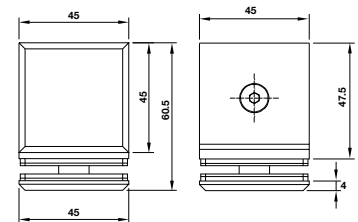

Packing: 1 set / Đóng gói: 1 bộ

BATHROOM FITTING

SHOWER HINGES BẢN LỀ PHÒNG TẮM KÍNH

| Description Mô tả | Glass thickness Độ dày cửa | Max. door weight Trọng lượng cửa tối đa | Materials Vật liệu | Finish Hoàn thiện | Art.No. Mã số | Price* (VND) Giá* (Đ) |
|---|-------------------------------|--|-----------------------|----------------------------------|------------------|--------------------------|
| Glass to glass clamp 180° Kẹp kính - kính 180° | 8-12 mm | 45 kg/ 2 hinges (clamps) 45 kg/ 2 bản lề (kẹp kính) | Brass Đồng thau | ● Polished Chrome Chrome bóng | 981.77.912 | |
| | | | | ● Satin Black PVD Đen mờ PVD | 981.77.913 | |

Packing: 1 set / Đóng gói: 1 bộ

| Description Mô tả | Glass thickness Độ dày cửa | Max. door weight Trọng lượng cửa tối đa | Materials Vật liệu | Finish Hoàn thiện | Art.No. Mã số | Price* (VND) Giá* (Đ) |
|---|-------------------------------|--|-----------------------|----------------------------------|------------------|--------------------------|
| Glass to glass clamp 135° Kẹp kính - kính 135° | 8-12 mm | 45 kg/ 2 hinges (clamps) 45 kg/ 2 bản lề (kẹp kính) | Brass Đồng thau | ● Polished Chrome Chrome bóng | 981.77.914 | |
| | | | | ● Satin Black PVD Đen mờ PVD | 981.77.915 | |

Packing: 1 set / Đóng gói: 1 bộ

| Description Mô tả | Glass thickness Độ dày cửa | Max. door weight Trọng lượng cửa tối đa | Materials Vật liệu | Finish Hoàn thiện | Art.No. Mã số | Price* (VND) Giá* (Đ) |
|---|-------------------------------|--|-----------------------|----------------------------------|------------------|--------------------------|
| Glass to glass clamp 90° Kẹp kính - kính 90° | 8-12 mm | 45 kg/ 2 hinges (clamps) 45 kg/ 2 bản lề (kẹp kính) | Brass Đồng thau | ● Polished Chrome Chrome bóng | 981.77.916 | |
| | | | | ● Satin Black PVD Đen mờ PVD | 981.77.917 | |