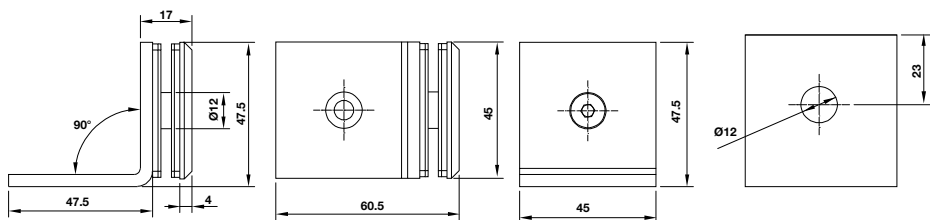

NEW

Description Mô tả	Glass thickness Độ dày cửa	Max. door weight Trọng lượng cửa tối đa	Materials Vật liệu	Finish Hoàn thiện	Art.No. Mã số	Price* (VND) Giá* (Đ)
Wall to glass clamp with plate 90° Kẹp kính tường 90° có đế	8-12 mm	45 kg/ 2 hinges (clamps) 45 kg/ 2 bản lề (kẹp kính)	Brass Đồng thau	● Polished Chrome Chrome bóng	981.77.910	
				● Satin Black PVD Đen mờ PVD	981.77.911	

Packing: 1 set / Đóng gói: 1 bộ

BATHROOM FITTING