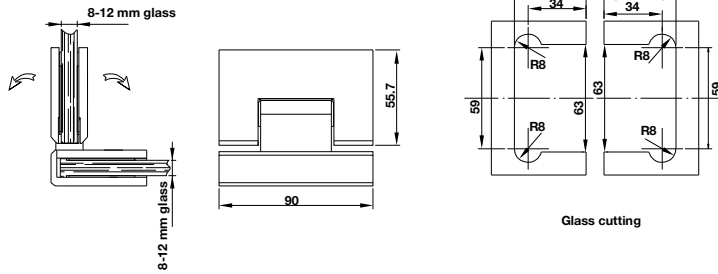

SHOWER HINGES BẢN LỀ PHÒNG TẮM KÍNH

NEW

| Description Mô tả | Glass thickness Độ dày cửa | Max. door weight Trọng lượng cửa tối đa | Materials Vật liệu | Finish Hoàn thiện | Art.No. Mã số | Price* (VND) Giá* (Đ) |
|--|-------------------------------|--|-----------------------|----------------------------------|------------------|--------------------------|
| Glass to glass hinge 90° Bản lề kính - kính 90° | 8-12 mm | 45 kg/ 2 hinges (clamps) 45 kg/ 2 bản lề (kẹp kính) | Brass Đồng thau | ● Polished Chrome Chrome bóng | 981.77.906 | |
| | | | | ● Satin Black PVD Đen mờ PVD | 981.77.907 | |

Packing: 1 set / Đóng gói: 1 bộ

NEW

| Description Mô tả | Glass thickness Độ dày cửa | Max. door weight Trọng lượng cửa tối đa | Materials Vật liệu | Finish Hoàn thiện | Art.No. Mã số | Price* (VND) Giá* (Đ) |
|--|-------------------------------|--|-----------------------|----------------------------------|------------------|--------------------------|
| Wall to glass hinge 90° Bản lề kính - tường 90° | 8-12 mm | 45 kg/ 2 hinges (clamps) 45 kg/ 2 bản lề (kẹp kính) | Brass Đồng thau | ● Polished Chrome Chrome bóng | 981.77.908 | |
| | | | | ● Satin Black PVD Đen mờ PVD | 981.77.909 | |

Packing: 1 set / Đóng gói: 1 bộ

BATHROOM FITTING

SHOWER HINGES BẢN LỀ PHÒNG TẮM KÍNH

| Description Mô tả | Glass thickness Độ dày cửa | Max. door weight Trọng lượng cửa tối đa | Materials Vật liệu | Finish Hoàn thiện | Art.No. Mã số | Price* (VND) Giá* (Đ) |
|---|-------------------------------|--|-----------------------|----------------------------------|------------------|--------------------------|
| Glass to glass clamp 180° Kẹp kính - kính 180° | 8-12 mm | 45 kg/ 2 hinges (clamps) 45 kg/ 2 bản lề (kẹp kính) | Brass Đồng thau | ● Polished Chrome Chrome bóng | 981.77.912 | |
| | | | | ● Satin Black PVD Đen mờ PVD | 981.77.913 | |