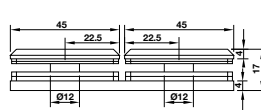

Packing: 1 set / Đóng gói: 1 bộ

NEW

| Description Mô tả | Glass thickness Độ dày cửa | Max. door weight Trọng lượng cửa tối đa | Materials Vật liệu | Finish Hoàn thiện | Art.No. Mã số | Price* (VND) Giá* (Đ) |
|--|-------------------------------|--|-----------------------|----------------------------------|------------------|--------------------------|
| Wall to glass hinge 90° Bản lề kính - tường 90° | 8-12 mm | 45 kg/ 2 hinges (clamps) 45 kg/ 2 bản lề (kẹp kính) | Brass Đồng thau | ● Polished Chrome Chrome bóng | 981.77.908 | |
| | | | | ● Satin Black PVD Đen mờ PVD | 981.77.909 | |

Packing: 1 set / Đóng gói: 1 bộ

NEW

| Description Mô tả | Glass thickness Độ dày cửa | Max. door weight Trọng lượng cửa tối đa | Materials Vật liệu | Finish Hoàn thiện | Art.No. Mã số | Price* (VND) Giá* (Đ) |
|--|-------------------------------|--|-----------------------|----------------------------------|------------------|--------------------------|
| Wall to glass clamp with plate 90° Kẹp kính tường 90° có đế | 8-12 mm | 45 kg/ 2 hinges (clamps) 45 kg/ 2 bản lề (kẹp kính) | Brass Đồng thau | ● Polished Chrome Chrome bóng | 981.77.910 | |
| | | | | ● Satin Black PVD Đen mờ PVD | 981.77.911 | |

Packing: 1 set / Đóng gói: 1 bộ

BATHROOM FITTING

SHOWER HINGES BẢN LỀ PHÒNG TẮM KÍNH

| Description Mô tả | Glass thickness Độ dày cửa | Max. door weight Trọng lượng cửa tối đa | Materials Vật liệu | Finish Hoàn thiện | Art.No. Mã số | Price* (VND) Giá* (Đ) |
|---|-------------------------------|--|-----------------------|----------------------------------|------------------|--------------------------|
| Glass to glass clamp 180° Kẹp kính - kính 180° | 8-12 mm | 45 kg/ 2 hinges (clamps) 45 kg/ 2 bản lề (kẹp kính) | Brass Đồng thau | ● Polished Chrome Chrome bóng | 981.77.912 | |
| | | | | ● Satin Black PVD Đen mờ PVD | 981.77.913 | |