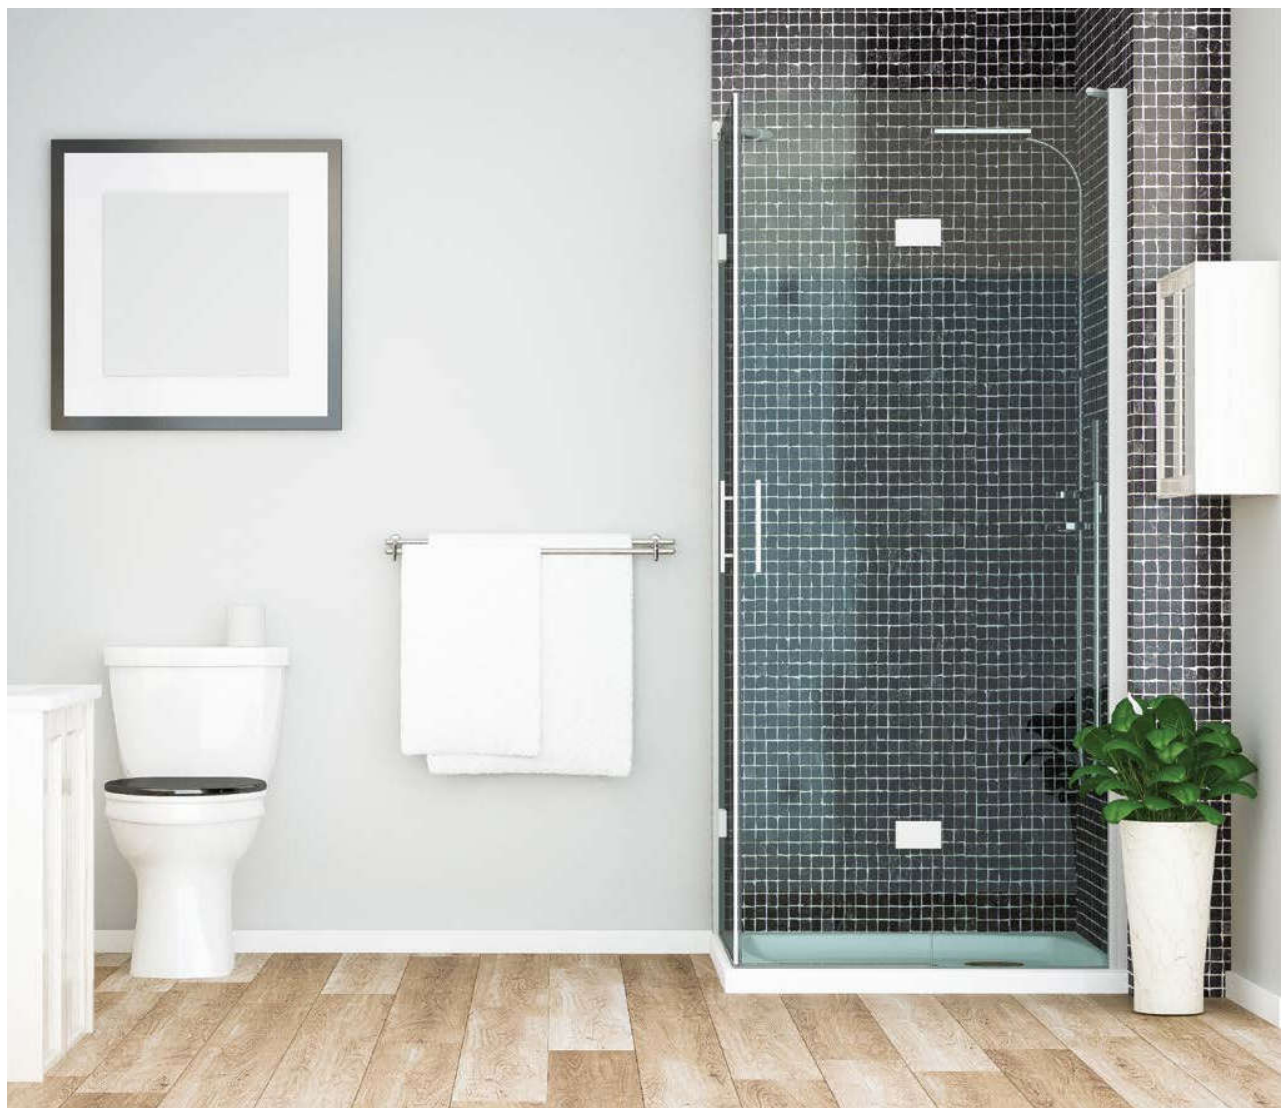

Description Mô tả	Glass thickness Độ dày cửa	Max. door weight Trọng lượng cửa tối đa	Materials Vật liệu	Finish Hoàn thiện	Art.No. Mã số	Price* (VND) Giá* (Đ)
Wall to glass clamp 90° Kẹp kính tường 90°	8-12 mm	45 kg/ 2 hinges (clamps) 45 kg/ 2 bản lề (kẹp kính)	Brass Đồng thau	● Polished Chrome Chrome bóng	981.77.918	
				● Satin Black PVD Đen mờ PVD	981.77.919	

Packing: 1 set / Đóng gói: 1 bộ