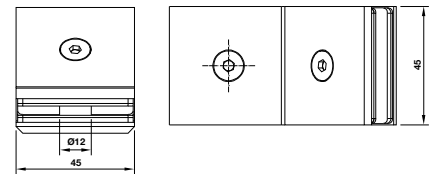

Packing: 1 set / Đóng gói: 1 bộ

NEW

| Description Mô tả | Glass thickness Độ dày cửa | Max. door weight Trọng lượng cửa tối đa | Materials Vật liệu | Finish Hoàn thiện | Art.No. Mã số | Price* (VND) Giá* (Đ) |
|--|-------------------------------|--|-----------------------|----------------------------------|------------------|--------------------------|
| Wall to glass clamp with plate 90° Kẹp kính tường 90° có đế | 8-12 mm | 45 kg/ 2 hinges (clamps) 45 kg/ 2 bản lề (kẹp kính) | Brass Đồng thau | ● Polished Chrome Chrome bóng | 981.77.910 | |
| | | | | ● Satin Black PVD Đen mờ PVD | 981.77.911 | |

Packing: 1 set / Đóng gói: 1 bộ

BATHROOM FITTING

SHOWER HINGES BẢN LỀ PHÒNG TẮM KÍNH

| Description Mô tả | Glass thickness Độ dày cửa | Max. door weight Trọng lượng cửa tối đa | Materials Vật liệu | Finish Hoàn thiện | Art.No. Mã số | Price* (VND) Giá* (Đ) |
|---|-------------------------------|--|-----------------------|----------------------------------|------------------|--------------------------|
| Glass to glass clamp 180° Kẹp kính - kính 180° | 8-12 mm | 45 kg/ 2 hinges (clamps) 45 kg/ 2 bản lề (kẹp kính) | Brass Đồng thau | ● Polished Chrome Chrome bóng | 981.77.912 | |
| | | | | ● Satin Black PVD Đen mờ PVD | 981.77.913 | |

Packing: 1 set / Đóng gói: 1 bộ

| Description Mô tả | Glass thickness Độ dày cửa | Max. door weight Trọng lượng cửa tối đa | Materials Vật liệu | Finish Hoàn thiện | Art.No. Mã số | Price* (VND) Giá* (Đ) |
|---|-------------------------------|--|-----------------------|----------------------------------|------------------|--------------------------|
| Glass to glass clamp 135° Kẹp kính - kính 135° | 8-12 mm | 45 kg/ 2 hinges (clamps) 45 kg/ 2 bản lề (kẹp kính) | Brass Đồng thau | ● Polished Chrome Chrome bóng | 981.77.914 | |
| | | | | ● Satin Black PVD Đen mờ PVD | 981.77.915 | |