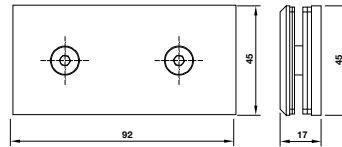

Packing: 1 set / Đóng gói: 1 bộ

NEW

| Description Mô tả | Glass thickness Độ dày cửa | Max. door weight Trọng lượng cửa tối đa | Materials Vật liệu | Finish Hoàn thiện | Art.No. Mã số | Price* (VND) Giá* (Đ) |
|--|-------------------------------|--|-----------------------|----------------------------------|------------------|--------------------------|
| Wall to glass hinge 90° Bản lề kính - tường 90° | 8-12 mm | 45 kg/ 2 hinges (clamps) 45 kg/ 2 bản lề (kẹp kính) | Brass Đồng thau | ● Polished Chrome Chrome bóng | 981.77.908 | |
| | | | | ● Satin Black PVD Đen mờ PVD | 981.77.909 | |

Packing: 1 set / Đóng gói: 1 bộ

NEW

| Description Mô tả | Glass thickness Độ dày cửa | Max. door weight Trọng lượng cửa tối đa | Materials Vật liệu | Finish Hoàn thiện | Art.No. Mã số | Price* (VND) Giá* (Đ) |
|--|-------------------------------|--|-----------------------|----------------------------------|------------------|--------------------------|
| Wall to glass clamp with plate 90° Kẹp kính tường 90° có đế | 8-12 mm | 45 kg/ 2 hinges (clamps) 45 kg/ 2 bản lề (kẹp kính) | Brass Đồng thau | ● Polished Chrome Chrome bóng | 981.77.910 | |
| | | | | ● Satin Black PVD Đen mờ PVD | 981.77.911 | |

Packing: 1 set / Đóng gói: 1 bộ

BATHROOM FITTING

SHOWER HINGES BẢN LỀ PHÒNG TẮM KÍNH

| Description Mô tả | Glass thickness Độ dày cửa | Max. door weight Trọng lượng cửa tối đa | Materials Vật liệu | Finish Hoàn thiện | Art.No. Mã số | Price* (VND) Giá* (Đ) |
|---|-------------------------------|--|-----------------------|----------------------------------|------------------|--------------------------|
| Glass to glass clamp 180° Kẹp kính - kính 180° | 8-12 mm | 45 kg/ 2 hinges (clamps) 45 kg/ 2 bản lề (kẹp kính) | Brass Đồng thau | ● Polished Chrome Chrome bóng | 981.77.912 | |
| | | | | ● Satin Black PVD Đen mờ PVD | 981.77.913 | |