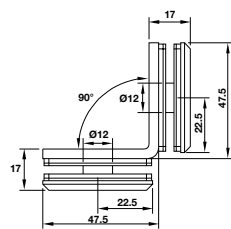

Packing: 1 set / Đóng gói: 1 bộ

BATHROOM FITTING

SHOWER HINGES BẢN LỀ PHÒNG TẮM KÍNH

| Description Mô tả | Glass thickness Độ dày cửa | Max. door weight Trọng lượng cửa tối đa | Materials Vật liệu | Finish Hoàn thiện | Art.No. Mã số | Price* (VND) Giá* (Đ) |
|---|-------------------------------|--|-----------------------|----------------------------------|------------------|--------------------------|
| Glass to glass clamp 180° Kẹp kính - kính 180° | 8-12 mm | 45 kg/ 2 hinges (clamps) 45 kg/ 2 bản lề (kẹp kính) | Brass Đồng thau | ● Polished Chrome Chrome bóng | 981.77.912 | |
| | | | | ● Satin Black PVD Đen mờ PVD | 981.77.913 | |

Packing: 1 set / Đóng gói: 1 bộ

| Description Mô tả | Glass thickness Độ dày cửa | Max. door weight Trọng lượng cửa tối đa | Materials Vật liệu | Finish Hoàn thiện | Art.No. Mã số | Price* (VND) Giá* (Đ) |
|---|-------------------------------|--|-----------------------|----------------------------------|------------------|--------------------------|
| Glass to glass clamp 135° Kẹp kính - kính 135° | 8-12 mm | 45 kg/ 2 hinges (clamps) 45 kg/ 2 bản lề (kẹp kính) | Brass Đồng thau | ● Polished Chrome Chrome bóng | 981.77.914 | |
| | | | | ● Satin Black PVD Đen mờ PVD | 981.77.915 | |

Packing: 1 set / Đóng gói: 1 bộ

| Description Mô tả | Glass thickness Độ dày cửa | Max. door weight Trọng lượng cửa tối đa | Materials Vật liệu | Finish Hoàn thiện | Art.No. Mã số | Price* (VND) Giá* (Đ) |
|---|-------------------------------|--|-----------------------|----------------------------------|------------------|--------------------------|
| Glass to glass clamp 90° Kẹp kính - kính 90° | 8-12 mm | 45 kg/ 2 hinges (clamps) 45 kg/ 2 bản lề (kẹp kính) | Brass Đồng thau | ● Polished Chrome Chrome bóng | 981.77.916 | |
| | | | | ● Satin Black PVD Đen mờ PVD | 981.77.917 | |