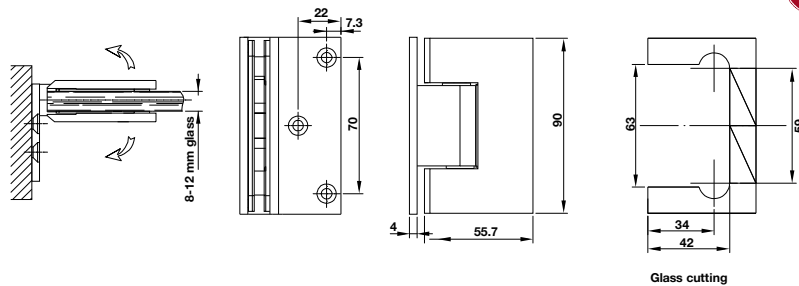

SHOWER HINGES BẢN LỀ PHÒNG TẮM KÍNH

NEW

| Description Mô tả | Glass thickness Độ dày cửa | Max. door weight Trọng lượng cửa tối đa | Materials Vật liệu | Finish Hoàn thiện | Art.No. Mã số | Price* (VND) Giá* (Đ) |
|--|-------------------------------|--|-----------------------|----------------------------------|------------------|--------------------------|
| Glass to glass hinge 90° Bản lề kính - kính 90° | 8-12 mm | 45 kg/ 2 hinges (clamps) 45 kg/ 2 bản lề (kẹp kính) | Brass Đồng thau | ● Polished Chrome Chrome bóng | 981.77.906 | |
| | | | | ● Satin Black PVD Đen mờ PVD | 981.77.907 | |

Packing: 1 set / Đóng gói: 1 bộ

NEW

| Description Mô tả | Glass thickness Độ dày cửa | Max. door weight Trọng lượng cửa tối đa | Materials Vật liệu | Finish Hoàn thiện | Art.No. Mã số | Price* (VND) Giá* (Đ) |
|--|-------------------------------|--|-----------------------|----------------------------------|------------------|--------------------------|
| Wall to glass hinge 90° Bản lề kính - tường 90° | 8-12 mm | 45 kg/ 2 hinges (clamps) 45 kg/ 2 bản lề (kẹp kính) | Brass Đồng thau | ● Polished Chrome Chrome bóng | 981.77.908 | |
| | | | | ● Satin Black PVD Đen mờ PVD | 981.77.909 | |

Packing: 1 set / Đóng gói: 1 bộ

BATHROOM FITTING

SHOWER HINGES BẢN LỀ PHÒNG TẮM KÍNH

| Description Mô tả | Glass thickness Độ dày cửa | Max. door weight Trọng lượng cửa tối đa | Materials Vật liệu | Finish Hoàn thiện | Art.No. Mã số | Price* (VND) Giá* (Đ) |
|---|-------------------------------|--|-----------------------|----------------------------------|------------------|--------------------------|
| Glass to glass clamp 180° Kẹp kính - kính 180° | 8-12 mm | 45 kg/ 2 hinges (clamps) 45 kg/ 2 bản lề (kẹp kính) | Brass Đồng thau | ● Polished Chrome Chrome bóng | 981.77.912 | |
| | | | | ● Satin Black PVD Đen mờ PVD | 981.77.913 | |