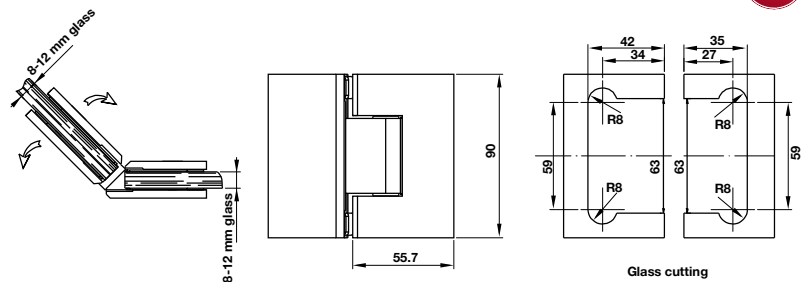

SHOWER HINGES BẢN LỀ PHÒNG TẮM KÍNH

Description Mô tả	Glass thickness Độ dày cửa	Max. door weight Trọng lượng cửa tối đa	Materials Vật liệu	Finish Hoàn thiện	Art.No. Mã số	Price* (VND) Giá* (Đ)
Wall to glass hinge 90° Bản lề kính tường 90°	8-12 mm	45 kg/ 2 hinges (clamps) 45 kg/ 2 bản lề (kẹp kính)	Brass Đồng thau	● Polished Chrome Chrome bóng	981.77.900	
				● Satin Black PVD Đen mờ PVD	981.77.901	

Packing: 1 set / Đóng gói: 1 bộ

Description Mô tả	Glass thickness Độ dày cửa	Max. door weight Trọng lượng cửa tối đa	Materials Vật liệu	Finish Hoàn thiện	Art.No. Mã số	Price* (VND) Giá* (Đ)
Glass to glass hinge 180° Bản lề kính - kính 180°	8-12 mm	45 kg/ 2 hinges (clamps) 45 kg/ 2 bản lề (kẹp kính)	Brass Đồng thau	● Polished Chrome Chrome bóng	981.77.902	
				● Satin Black PVD Đen mờ PVD	981.77.903	

Packing: 1 set / Đóng gói: 1 bộ

Description Mô tả	Glass thickness Độ dày cửa	Max. door weight Trọng lượng cửa tối đa	Materials Vật liệu	Finish Hoàn thiện	Art.No. Mã số	Price* (VND) Giá* (Đ)
Glass to glass hinge 135° Bản lề kính - kính 135°	8-12 mm	45 kg/ 2 hinges (clamps) 45 kg/ 2 bản lề (kẹp kính)	Brass Đồng thau	● Polished Chrome Chrome bóng	981.77.904	
				● Satin Black PVD Đen mờ PVD	981.77.905	

Packing: 1 set / Đóng gói: 1 bộ

SHOWER HINGES BẢN LÊ PHÒNG TẮM KÍNH

NEW

Description Mô tả	Glass thickness Độ dày cửa	Max. door weight Trọng lượng cửa tối đa	Materials Vật liệu	Finish Hoàn thiện	Art.No. Mã số	Price* (VND) Giá* (Đ)
Glass to glass hinge 90° Bản lề kính - kính 90°	8-12 mm	45 kg/ 2 hinges (clamps) 45 kg/ 2 bản lề (kẹp kính)	Brass Đồng thau	● Polished Chrome Chrome bóng	981.77.906	
				● Satin Black PVD Đen mờ PVD	981.77.907	