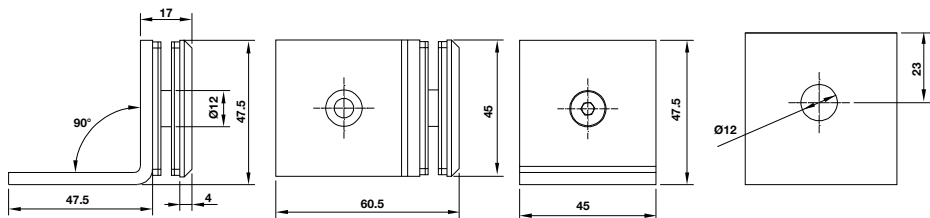

NEW

Description Mô tả	Glass thickness Độ dày cửa	Max. door weight Trọng lượng cửa tối đa	Materials Vật liệu	Finish Hoàn thiện	Art.No. Mã số	Price* (VND) Giá* (Đ)
Wall to glass clamp with plate 90° Kẹp kính tường 90° có đế	8-12 mm	45 kg/ 2 hinges (clamps) 45 kg/ 2 bản lề (kẹp kính)	Brass Đồng thau	● Polished Chrome Chrome bóng	981.77.910	
				● Satin Black PVD Đen mờ PVD	981.77.911	

Packing: 1 set / Đóng gói: 1 bộ

BATHROOM
FITTING