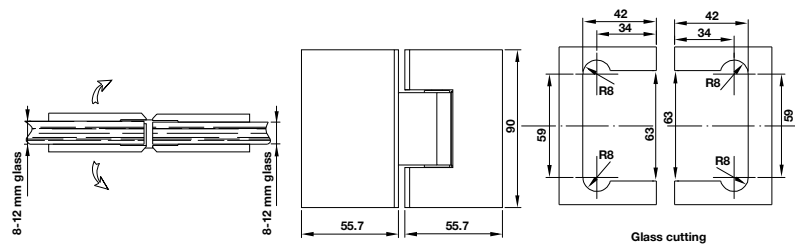

SHOWER HINGES BẢN LỀ PHÒNG TẮM KÍNH

Description Mô tả	Glass thickness Độ dày cửa	Max. door weight Trọng lượng cửa tối đa	Materials Vật liệu	Finish Hoàn thiện	Art.No. Mã số	Price* (VND) Giá* (Đ)
Wall to glass hinge 90° Bản lề kính tường 90°	8-12 mm	45 kg/ 2 hinges (clamps) 45 kg/ 2 bản lề (kẹp kính)	Brass Đồng thau	● Polished Chrome Chrome bóng	981.77.900	
				● Satin Black PVD Đen mờ PVD	981.77.901	

Packing: 1 set / Đóng gói: 1 bộ

Description Mô tả	Glass thickness Độ dày cửa	Max. door weight Trọng lượng cửa tối đa	Materials Vật liệu	Finish Hoàn thiện	Art.No. Mã số	Price* (VND) Giá* (Đ)
Glass to glass hinge 180° Bản lề kính - kính 180°	8-12 mm	45 kg/ 2 hinges (clamps) 45 kg/ 2 bản lề (kẹp kính)	Brass Đồng thau	● Polished Chrome Chrome bóng	981.77.902	
				● Satin Black PVD Đen mờ PVD	981.77.903	

Packing: 1 set / Đóng gói: 1 bộ

Description Mô tả	Glass thickness Độ dày cửa	Max. door weight Trọng lượng cửa tối đa	Materials Vật liệu	Finish Hoàn thiện	Art.No. Mã số	Price* (VND) Giá* (Đ)
Glass to glass hinge 135° Bản lề kính - kính 135°	8-12 mm	45 kg/ 2 hinges (clamps) 45 kg/ 2 bản lề (kẹp kính)	Brass Đồng thau	● Polished Chrome Chrome bóng	981.77.904	
				● Satin Black PVD Đen mờ PVD	981.77.905	

Packing: 1 set / Đóng gói: 1 bộ

SHOWER HINGES BẢN LÊ PHÒNG TẮM KÍNH

NEW

Description Mô tả	Glass thickness Độ dày cửa	Max. door weight Trọng lượng cửa tối đa	Materials Vật liệu	Finish Hoàn thiện	Art.No. Mã số	Price* (VND) Giá* (Đ)
Glass to glass hinge 90° Bản lề kính - kính 90°	8-12 mm	45 kg/ 2 hinges (clamps) 45 kg/ 2 bản lề (kẹp kính)	Brass Đồng thau	● Polished Chrome Chrome bóng	981.77.906	
				● Satin Black PVD Đen mờ PVD	981.77.907	