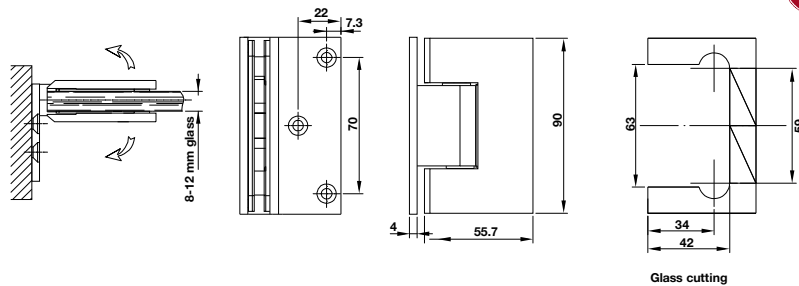

Packing: 1 set / Đóng gói: 1 bộ

Description Mô tả	Glass thickness Độ dày cửa	Max. door weight Trọng lượng cửa tối đa	Materials Vật liệu	Finish Hoàn thiện	Art.No. Mã số	Price* (VND) Giá* (Đ)
Glass to glass hinge 135° Bản lề kính - kính 135°	8-12 mm	45 kg/ 2 hinges (clamps) 45 kg/ 2 bản lề (kẹp kính)	Brass Đồng thau	● Polished Chrome Chrome bóng	981.77.904	
				● Satin Black PVD Đen mờ PVD	981.77.905	

Packing: 1 set / Đóng gói: 1 bộ

SHOWER HINGES BẢN LÊ PHÒNG TẮM KÍNH

NEW

Description Mô tả	Glass thickness Độ dày cửa	Max. door weight Trọng lượng cửa tối đa	Materials Vật liệu	Finish Hoàn thiện	Art.No. Mã số	Price* (VND) Giá* (Đ)
Glass to glass hinge 90° Bản lề kính - kính 90°	8-12 mm	45 kg/ 2 hinges (clamps) 45 kg/ 2 bản lề (kẹp kính)	Brass Đồng thau	● Polished Chrome Chrome bóng	981.77.906	
				● Satin Black PVD Đen mờ PVD	981.77.907	

Packing: 1 set / Đóng gói: 1 bộ

NEW

Description Mô tả	Glass thickness Độ dày cửa	Max. door weight Trọng lượng cửa tối đa	Materials Vật liệu	Finish Hoàn thiện	Art.No. Mã số	Price* (VND) Giá* (Đ)
Wall to glass hinge 90° Bản lề kính - tường 90°	8-12 mm	45 kg/ 2 hinges (clamps) 45 kg/ 2 bản lề (kẹp kính)	Brass Đồng thau	● Polished Chrome Chrome bóng	981.77.908	
				● Satin Black PVD Đen mờ PVD	981.77.909	

Packing: 1 set / Đóng gói: 1 bộ

NEW

Description Mô tả	Glass thickness Độ dày cửa	Max. door weight Trọng lượng cửa tối đa	Materials Vật liệu	Finish Hoàn thiện	Art.No. Mã số	Price* (VND) Giá* (Đ)
Wall to glass clamp with plate 90° Kẹp kính tường 90° có đế	8-12 mm	45 kg/ 2 hinges (clamps) 45 kg/ 2 bản lề (kẹp kính)	Brass Đồng thau	● Polished Chrome Chrome bóng	981.77.910	
				● Satin Black PVD Đen mờ PVD	981.77.911	