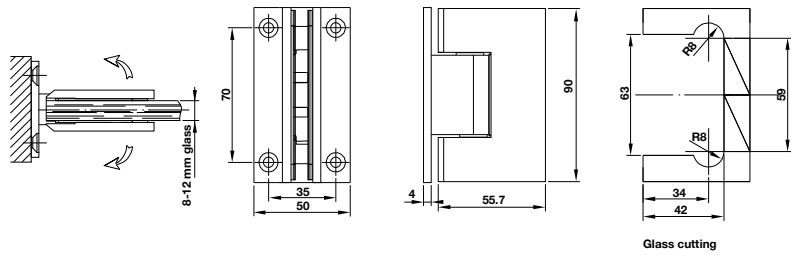

SHOWER HINGES BẢN LỀ PHÒNG TẮM KÍNH

Description Mô tả	Glass thickness Độ dày cửa	Max. door weight Trọng lượng cửa tối đa	Materials Vật liệu	Finish Hoàn thiện	Art.No. Mã số	Price* (VND) Giá* (Đ)
Wall to glass hinge 90° Bản lề kính tường 90°	8-12 mm	45 kg/ 2 hinges (clamps) 45 kg/ 2 bản lề (kẹp kính)	Brass Đồng thau	● Polished Chrome Chrome bóng	981.77.900	
				● Satin Black PVD Đen mờ PVD	981.77.901	

Packing: 1 set / Đóng gói: 1 bộ

Description Mô tả	Glass thickness Độ dày cửa	Max. door weight Trọng lượng cửa tối đa	Materials Vật liệu	Finish Hoàn thiện	Art.No. Mã số	Price* (VND) Giá* (Đ)
Glass to glass hinge 180° Bản lề kính - kính 180°	8-12 mm	45 kg/ 2 hinges (clamps) 45 kg/ 2 bản lề (kẹp kính)	Brass Đồng thau	● Polished Chrome Chrome bóng	981.77.902	
				● Satin Black PVD Đen mờ PVD	981.77.903	

Packing: 1 set / Đóng gói: 1 bộ

Description Mô tả	Glass thickness Độ dày cửa	Max. door weight Trọng lượng cửa tối đa	Materials Vật liệu	Finish Hoàn thiện	Art.No. Mã số	Price* (VND) Giá* (Đ)
Glass to glass hinge 135° Bản lề kính - kính 135°	8-12 mm	45 kg/ 2 hinges (clamps) 45 kg/ 2 bản lề (kẹp kính)	Brass Đồng thau	● Polished Chrome Chrome bóng	981.77.904	
				● Satin Black PVD Đen mờ PVD	981.77.905	

Packing: 1 set / Đóng gói: 1 bộ

SHOWER HINGES BẢN LÊ PHÒNG TẮM KÍNH

NEW

Description Mô tả	Glass thickness Độ dày cửa	Max. door weight Trọng lượng cửa tối đa	Materials Vật liệu	Finish Hoàn thiện	Art.No. Mã số	Price* (VND) Giá* (Đ)
Glass to glass hinge 90° Bản lề kính - kính 90°	8-12 mm	45 kg/ 2 hinges (clamps) 45 kg/ 2 bản lề (kẹp kính)	Brass Đồng thau	● Polished Chrome Chrome bóng	981.77.906	
				● Satin Black PVD Đen mờ PVD	981.77.907	