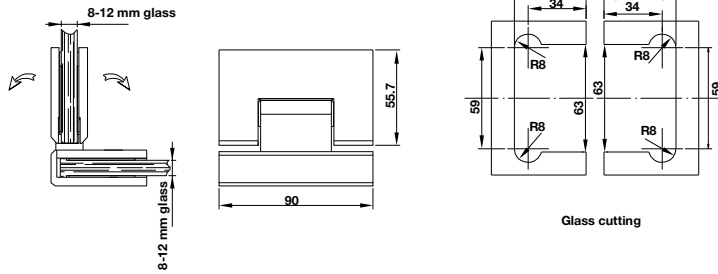

SHOWER HINGES BẢN LỀ PHÒNG TẮM KÍNH

Description Mô tả	Glass thickness Độ dày cửa	Max. door weight Trọng lượng cửa tối đa	Materials Vật liệu	Finish Hoàn thiện	Art.No. Mã số	Price* (VND) Giá* (Đ)
Wall to glass hinge 90° Bản lề kính tường 90°	8-12 mm	45 kg/ 2 hinges (clamps) 45 kg/ 2 bản lề (kẹp kính)	Brass Đồng thau	● Polished Chrome Chrome bóng	981.77.900	
				● Satin Black PVD Đen mờ PVD	981.77.901	

Packing: 1 set / Đóng gói: 1 bộ

Description Mô tả	Glass thickness Độ dày cửa	Max. door weight Trọng lượng cửa tối đa	Materials Vật liệu	Finish Hoàn thiện	Art.No. Mã số	Price* (VND) Giá* (Đ)
Glass to glass hinge 180° Bản lề kính - kính 180°	8-12 mm	45 kg/ 2 hinges (clamps) 45 kg/ 2 bản lề (kẹp kính)	Brass Đồng thau	● Polished Chrome Chrome bóng	981.77.902	
				● Satin Black PVD Đen mờ PVD	981.77.903	

Packing: 1 set / Đóng gói: 1 bộ

Description Mô tả	Glass thickness Độ dày cửa	Max. door weight Trọng lượng cửa tối đa	Materials Vật liệu	Finish Hoàn thiện	Art.No. Mã số	Price* (VND) Giá* (Đ)
Glass to glass hinge 135° Bản lề kính - kính 135°	8-12 mm	45 kg/ 2 hinges (clamps) 45 kg/ 2 bản lề (kẹp kính)	Brass Đồng thau	● Polished Chrome Chrome bóng	981.77.904	
				● Satin Black PVD Đen mờ PVD	981.77.905	

Packing: 1 set / Đóng gói: 1 bộ

SHOWER HINGES BẢN LÊ PHÒNG TẮM KÍNH

NEW

Description Mô tả	Glass thickness Độ dày cửa	Max. door weight Trọng lượng cửa tối đa	Materials Vật liệu	Finish Hoàn thiện	Art.No. Mã số	Price* (VND) Giá* (Đ)
Glass to glass hinge 90° Bản lề kính - kính 90°	8-12 mm	45 kg/ 2 hinges (clamps) 45 kg/ 2 bản lề (kẹp kính)	Brass Đồng thau	● Polished Chrome Chrome bóng	981.77.906	
				● Satin Black PVD Đen mờ PVD	981.77.907	