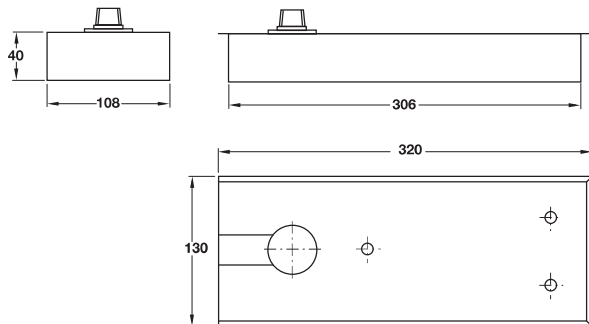

FLOOR SPRINGS BẢN LỀ SÀN

EN 1154

Features

- > For single or double action doors
- > Hydraulic latching action valve adjustable
- > Closing speed valve adjustable
- > With hold-open function 90°
- > Suitable for DIN right and DIN left doors
- > Closing force according to EN 1154

Technical data

Thông số kỹ thuật

Closing force size Lực đẩy	EN2	EN3	EN4
Max. Door width size Chiều rộng cửa tối đa	850 mm	950 mm	1,100 mm
Max. door weight Trọng lượng cửa tối đa	80 kg	100 kg	120 kg
Max. door opening angle Góc mở tối đa	approx. 130° xấp xỉ 130°	approx. 130° xấp xỉ 130°	approx. 130° xấp xỉ 130°