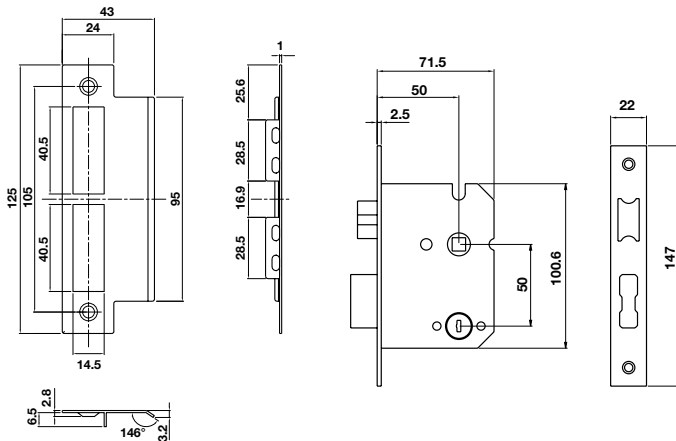

PHỤ KIỆN KÈM THEO / INCLUDED ACCESSORIES

- > 2 thẻ từ lớn (85 x 54mm) & 2 thẻ từ nhỏ (35 x 25mm)
2 big cards (85 x 54 mm) & 2 tag cards (35 x 25 mm)
- > 2 chìa khóa cơ
2 mechanical keys
- > 1 vỉ Pin (4 viên)
1 set Battery (4pcs)

BM610

TECHNICAL DRAWING

EXTERIOR TRIM

INTERIOR TRIM

Thân khóa nhỏ / Small mortise

Thân khóa lớn / Big mortise