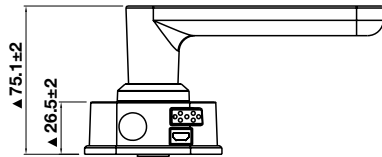

BM600

TECHNICAL DRAWING

EXTERIOR TRIM