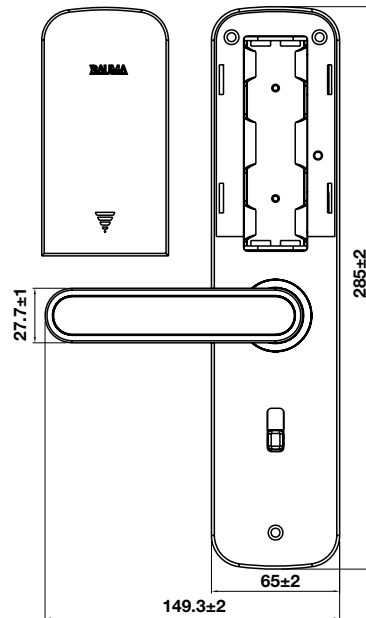

INTERIOR TRIM

BM600

TECHNICAL DRAWING