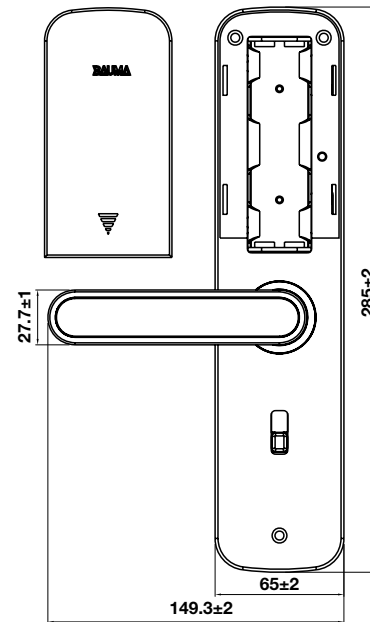

INTERIOR TRIM

BM610

TECHNICAL DRAWING