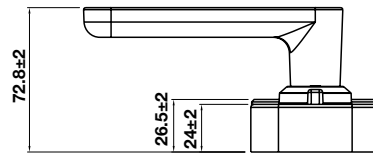

BM610

TECHNICAL DRAWING

EXTERIOR TRIM