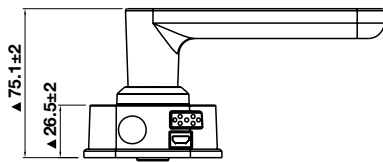

BM610

TECHNICAL DRAWING

EXTERIOR TRIM