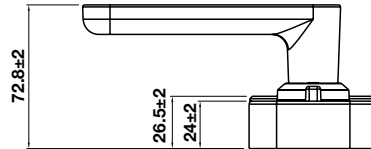

BM600

TECHNICAL DRAWING

EXTERIOR TRIM