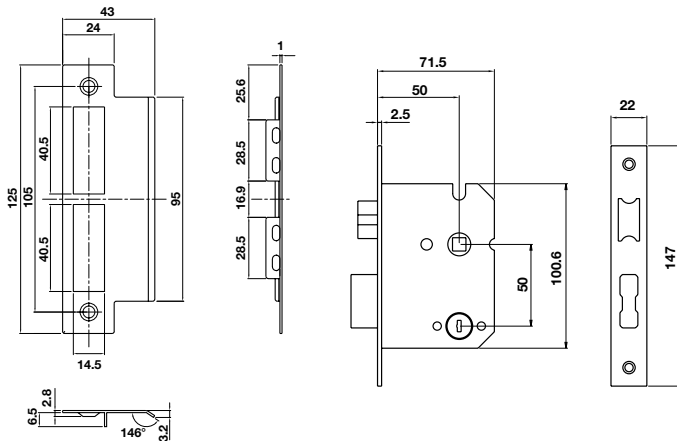

PHỤ KIỆN KÈM THEO / INCLUDED ACCESSORIES

- > 2 thẻ từ lớn (85 x 54mm) & 2 thẻ từ nhỏ (35 x 25mm)
2 big cards (85 x 54 mm) & 2 tag cards (35 x 25 mm)
- > 2 chìa khóa cơ
2 mechanical keys
- > 1 vỉ Pin (4 viên)
1 set Battery (4pcs)

BM600

TECHNICAL DRAWING

EXTERIOR TRIM

INTERIOR TRIM

Thân khóa nhỏ / Small mortise

Thân khóa lớn / Big mortise

BM610

Quản lý phân quyền chủ nhà và người dùng
Manage by master and user authorization