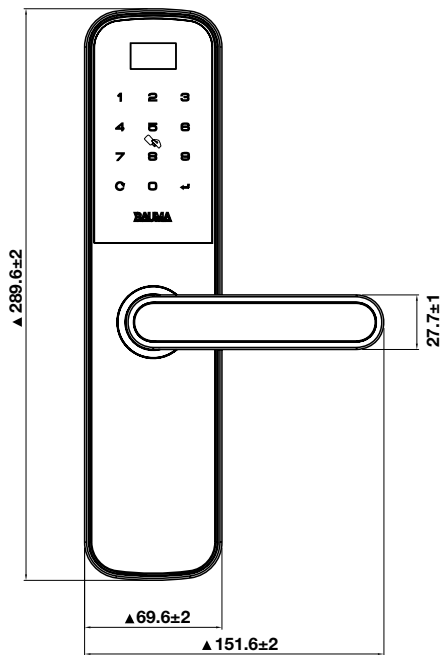

BM600

TECHNICAL DRAWING

EXTERIOR TRIM