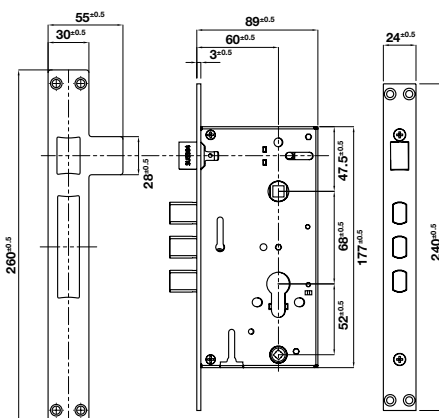

PHỤ KIỆN KÈM THEO / INCLUDED ACCESSORIES

- > 2 thẻ từ lớn (85 x 54mm) & 2 thẻ từ nhỏ (35 x 25mm)
2 big cards (85 x 54 mm) & 2 tag cards (35 x 25 mm)
- > 2 chìa khóa cơ
2 mechanical keys
- > 1 vỉ Pin (4 viên)
1 set Battery (4pcs)

BM600

TECHNICAL DRAWING

EXTERIOR TRIM

INTERIOR TRIM

Thân khóa nhỏ / Small mortise

Thân khóa lớn / Big mortise

BM610

Quản lý phân quyền chủ nhà và người dùng
Manage by master and user authorization