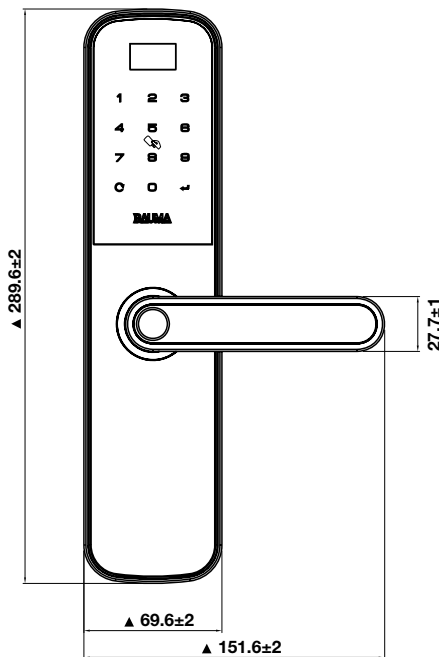

BM610

TECHNICAL DRAWING

EXTERIOR TRIM