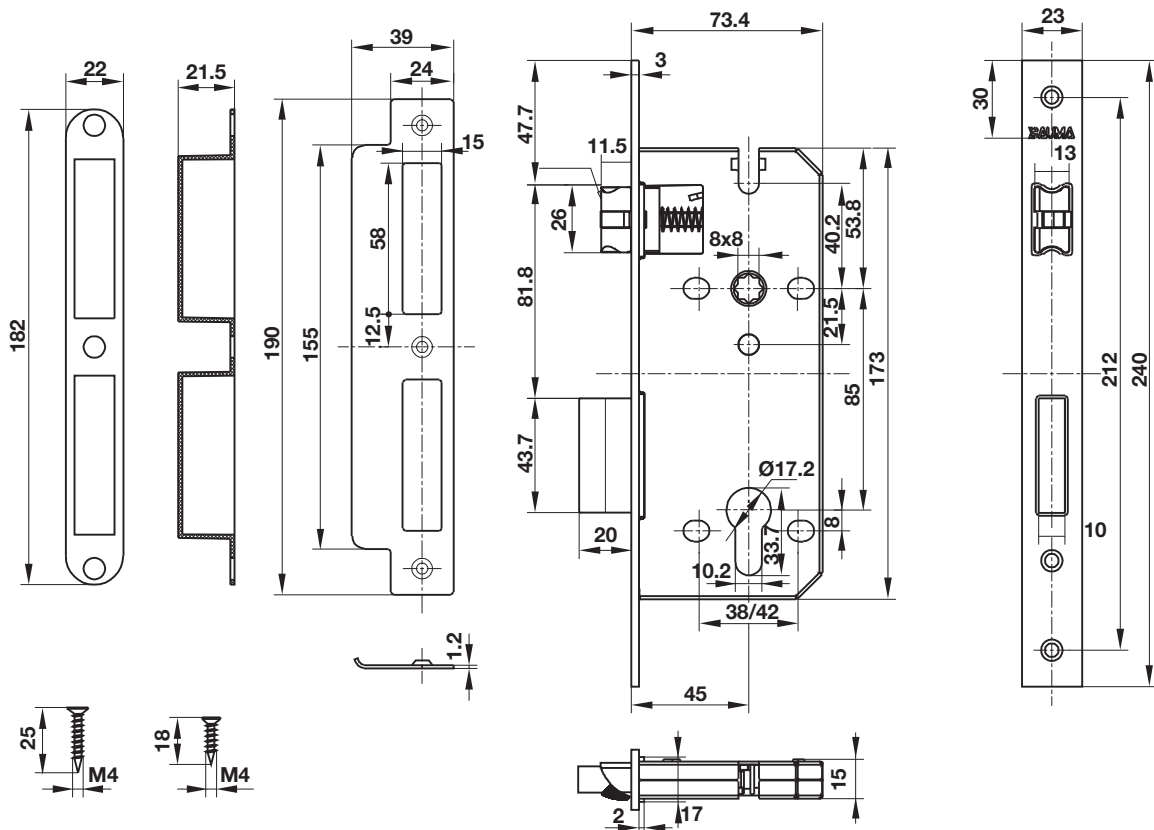

THÂN KHÓA

THÂN KHÓA H5845

- Cho cửa gỗ phẳng hoặc có mộng
- Lưỡi gà được điều khiển bởi tay nắm và ruột khoá
- Chốt chết được điều khiển bằng ruột khoá
- Chốt chết xoay 2 vòng
- Lưỡi gà đổi chiều được
- Mặt thân khóa và bas thân khóa làm từ inox 201
- Chốt chết, lưỡi gà và lỗ trục tay nắm làm từ hợp kim kẽm
- Kết cấu vòng đệm nhựa tại chốt chết và lưỡi gà, giúp giảm mài mòn vật liệu và hạn chế tiếng ồn khi mở & đóng cửa
- Khoảng cách từ lỗ trục tay nắm đến lỗ ruột khoá (b): 58 mm
- Khoảng cách từ cạnh cửa đến tâm lỗ ruột khoá (a): 45 mm
- **Trọn bộ gồm:** 1 Thân khóa, 1 bas thân khóa, 1 hộp nhựa, Vít
- **Đóng gói:** Hộp giấy

Hoàn thiện	Mã số	Giá (VNĐ)
Inox mờ (201)	911.25.561	

THÂN KHÓA H8545

- Cho cửa gỗ phẳng hoặc có mộng
- Lưỡi gà được điều khiển bởi tay nắm và ruột khoá
- Chốt chết được điều khiển bằng ruột khoá
- Chốt chết xoay 2 vòng
- Lưỡi gà đổi chiều được
- Mặt thân khóa và bas thân khóa làm từ inox 201
- Chốt chết, lưỡi gà và lỗ trục tay nắm làm từ hợp kim kẽm
- Kết cấu vòng đệm nhựa tại chốt chết và lưỡi gà, giúp giảm mài mòn vật liệu và hạn chế tiếng ồn khi mở & đóng cửa
- Khoảng cách từ lỗ trục tay nắm đến lỗ ruột khoá (b): 85 mm
- Khoảng cách từ cạnh cửa đến tâm lỗ ruột khoá (a): 45 mm
- **Trọn bộ gồm:** 1 Thân khóa, 1 bas thân khóa, 1 hộp nhựa, Vít
- **Đóng gói:** Hộp giấy

Hoàn thiện	Mã số	Giá (VNĐ)
Inox mờ (201)	911.25.564	

THÂN KHÓA H8545

- Cho cửa gỗ phẳng hoặc có mộng
- Lưỡi gà được điều khiển bởi tay nắm và ruột khoá
- Chốt chết được điều khiển bằng ruột khoá
- Chốt chết xoay 2 vòng
- Lưỡi gà đổi chiều được
- Mặt thân khóa và bas thân khóa làm từ inox 304
- Chốt chết, lưỡi gà và lỗ trực tay nắm làm từ hợp kim kẽm
- Kết cấu vòng đệm nhựa tại chốt chết và lưỡi gà, giúp giảm mài mòn vật liệu và hạn chế tiếng ồn khi mở & đóng cửa
- Khoảng cách từ lỗ trực tay nắm đến lỗ ruột khoá (b): 85 mm
- Khoảng cách từ cạnh cửa đến tâm lỗ ruột khoá (a): 45 mm
- **Trọn bộ gồm:** 1 Thân khóa, 1 bas thân khóa, 1 hộp nhựa, Vít
- **Đóng gói:** Hộp giấy