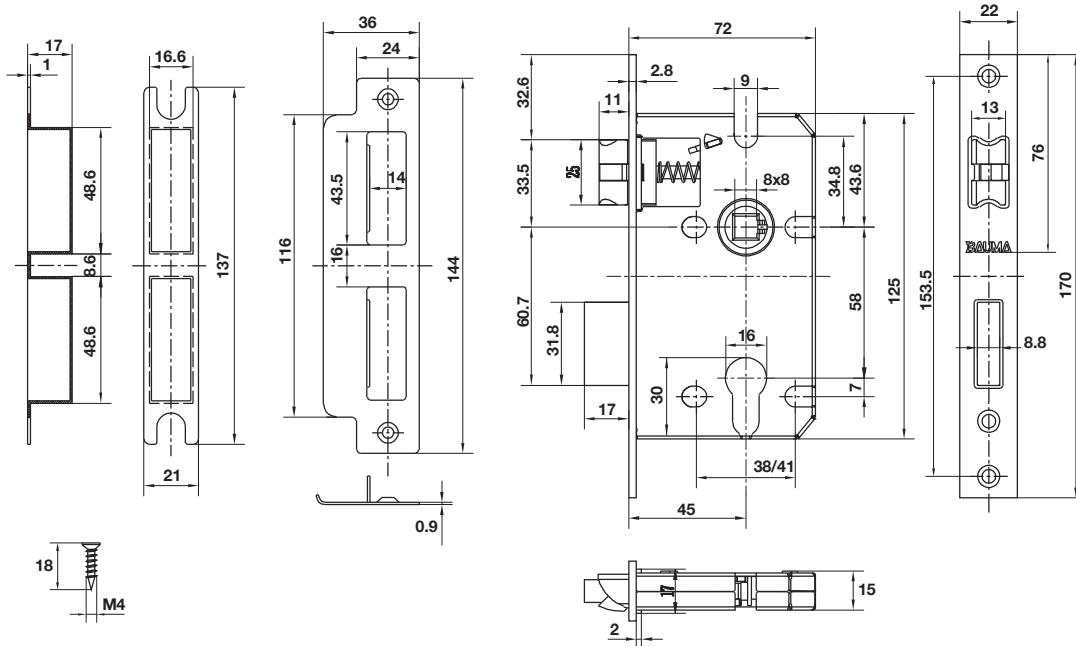

THÂN KHÓA

THÂN KHÓA H5845

- Cho cửa gỗ phẳng hoặc có mộng
- Lưỡi gà được điều khiển bởi tay nắm và ruột khoá
- Chốt chết được điều khiển bằng ruột khoá
- Chốt chết xoay 2 vòng
- Lưỡi gà đổi chiều được
- Mặt thân khóa và bas thân khóa làm từ inox 201
- Chốt chết, lưỡi gà và lỗ trục tay nắm làm từ hợp kim kẽm
- Kết cấu vòng đệm nhựa tại chốt chết và lưỡi gà, giúp giảm mài mòn vật liệu và hạn chế tiếng ồn khi mở & đóng cửa
- Khoảng cách từ lỗ trục tay nắm đến lỗ ruột khoá (b): 58 mm
- Khoảng cách từ cạnh cửa đến tâm lỗ ruột khoá (a): 45 mm
- **Trọn bộ gồm:** 1 Thân khóa, 1 bas thân khóa, 1 hộp nhựa, Vít
- **Đóng gói:** Hộp giấy

Hoàn thiện	Mã số	Giá (VNĐ)
Inox mờ (201)	911.25.561	

THÂN KHÓA H8545

- Cho cửa gỗ phẳng hoặc có mộng
- Lưỡi gà được điều khiển bởi tay nắm và ruột khoá
- Chốt chết được điều khiển bằng ruột khoá
- Chốt chết xoay 2 vòng
- Lưỡi gà đổi chiều được
- Mặt thân khóa và bas thân khóa làm từ inox 201
- Chốt chết, lưỡi gà và lỗ trục tay nắm làm từ hợp kim kẽm
- Kết cấu vòng đệm nhựa tại chốt chết và lưỡi gà, giúp giảm mài mòn vật liệu và hạn chế tiếng ồn khi mở & đóng cửa
- Khoảng cách từ lỗ trục tay nắm đến lỗ ruột khoá (b): 85 mm
- Khoảng cách từ cạnh cửa đến tâm lỗ ruột khoá (a): 45 mm
- **Trọn bộ gồm:** 1 Thân khóa, 1 bas thân khóa, 1 hộp nhựa, Vít
- **Đóng gói:** Hộp giấy

Hoàn thiện	Mã số	Giá (VNĐ)
Inox mờ (201)	911.25.564	

THÂN KHÓA H8545

- Cho cửa gỗ phẳng hoặc có mộng
- Lưỡi gà được điều khiển bởi tay nắm và ruột khoá
- Chốt chết được điều khiển bằng ruột khoá
- Chốt chết xoay 2 vòng
- Lưỡi gà đổi chiều được
- Mặt thân khóa và bas thân khóa làm từ inox 304
- Chốt chết, lưỡi gà và lỗ trực tay nắm làm từ hợp kim kẽm
- Kết cấu vòng đệm nhựa tại chốt chết và lưỡi gà, giúp giảm mài mòn vật liệu và hạn chế tiếng ồn khi mở & đóng cửa
- Khoảng cách từ lỗ trực tay nắm đến lỗ ruột khoá (b): 85 mm
- Khoảng cách từ cạnh cửa đến tâm lỗ ruột khoá (a): 45 mm
- **Trọn bộ gồm:** 1 Thân khóa, 1 bas thân khóa, 1 hộp nhựa, Vít
- **Đóng gói:** Hộp giấy