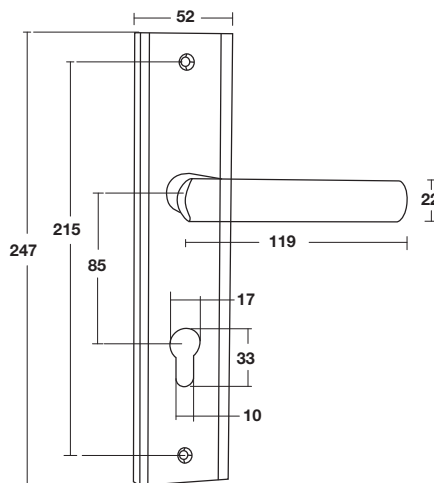

GIẢI PHÁP PHỤ KIỆN CỬA.

TAY NẮM ĐẾ DÀI BM055-85

- Loại cửa: cửa gỗ, nhựa và kim loại
- Sử dụng cho cửa chính, cửa phòng
- Độ dày cửa: Tối đa 50 mm
- **Trọn bộ gồm:** Bộ tay nắm gạt kèm vít
- **Đóng gói:** Hộp giấy

Vật liệu	Hoàn thiện	C/C	Mã số	Giá (VNĐ)
Hộp kim nhôm	Niken mờ & crom bóng	85 mm	905.99.087	

TAY NẮM ĐẾ DÀI BM055-58

- Loại cửa: cửa gỗ, nhựa và kim loại
- Sử dụng cho cửa chính, cửa phòng
- Độ dày cửa: Tối đa 50 mm
- **Trọn bộ gồm:** Bộ tay nắm gạt kèm vít
- **Đóng gói:** Hộp giấy

Vật liệu	Hoàn thiện	C/C	Mã số	Giá (VNĐ)
Hộp kim nhôm	Niken mờ & crom bóng	58 mm	905.99.088	

GIẢI PHÁP PHỤ KIỆN CỬA.

TAY NẮM ĐẾ DÀI BM066-85

- Loại cửa: cửa gỗ, nhựa và kim loại
- Sử dụng cho cửa chính, cửa phòng
- Độ dày cửa: Tối đa 50 mm
- **Trọn bộ gồm:** Bộ tay nắm gạt kèm vít
- **Đóng gói:** Hộp giấy

Vật liệu	Hoàn thiện	C/C	Mã số	Giá (VNĐ)
Hộp kim nhôm	Niken mờ & crom bóng	85 mm	905.99.090	

TAY NẮM ĐẾ DÀI BM066-58

- Loại cửa: cửa gỗ, nhựa và kim loại
- Sử dụng cho cửa chính, cửa phòng
- Độ dày cửa: Tối đa 50 mm
- **Trọn bộ gồm:** Bộ tay nắm gạt kèm vít
- **Đóng gói:** Hộp giấy