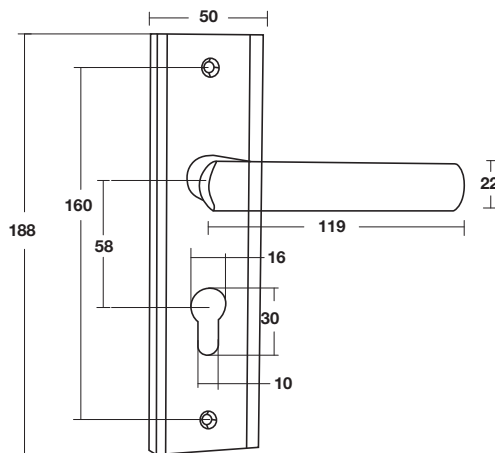

GIẢI PHÁP PHỤ KIỆN CỬA.

TAY NẮM ĐẾ DÀI BM055-85

- Loại cửa: cửa gỗ, nhựa và kim loại
- Sử dụng cho cửa chính, cửa phòng
- Độ dày cửa: Tối đa 50 mm
- **Trọn bộ gồm:** Bộ tay nắm gạt kèm vít
- **Đóng gói:** Hộp giấy

Vật liệu	Hoàn thiện	C/C	Mã số	Giá (VNĐ)
Hộp kim nhôm	Niken mờ & crom bóng	85 mm	905.99.087	

TAY NẮM ĐẾ DÀI BM055-58

- Loại cửa: cửa gỗ, nhựa và kim loại
- Sử dụng cho cửa chính, cửa phòng
- Độ dày cửa: Tối đa 50 mm
- **Trọn bộ gồm:** Bộ tay nắm gạt kèm vít
- **Đóng gói:** Hộp giấy

Vật liệu	Hoàn thiện	C/C	Mã số	Giá (VNĐ)
Hộp kim nhôm	Niken mờ & crom bóng	58 mm	905.99.088	

GIẢI PHÁP PHỤ KIỆN CỬA.

TAY NẮM ĐẾ DÀI BM066-85

- Loại cửa: cửa gỗ, nhựa và kim loại
- Sử dụng cho cửa chính, cửa phòng
- Độ dày cửa: Tối đa 50 mm
- **Trọn bộ gồm:** Bộ tay nắm gạt kèm vít
- **Đóng gói:** Hộp giấy

Vật liệu	Hoàn thiện	C/C	Mã số	Giá (VNĐ)
Hộp kim nhôm	Niken mờ & crom bóng	85 mm	905.99.090	

TAY NẮM ĐẾ DÀI BM066-58

- Loại cửa: cửa gỗ, nhựa và kim loại
- Sử dụng cho cửa chính, cửa phòng
- Độ dày cửa: Tối đa 50 mm
- **Trọn bộ gồm:** Bộ tay nắm gạt kèm vít
- **Đóng gói:** Hộp giấy