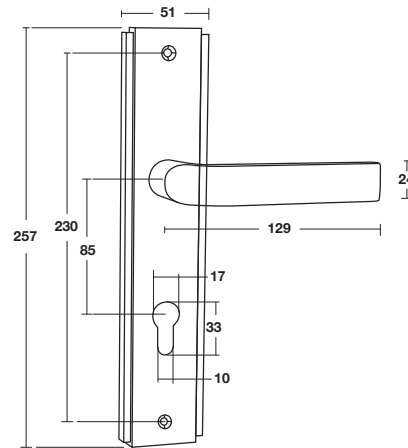

GIẢI PHÁP PHỤ KIỆN CỬA.

TAY NẮM ĐẾ DÀI BM055-85

- Loại cửa: cửa gỗ, nhựa và kim loại
- Sử dụng cho cửa chính, cửa phòng
- Độ dày cửa: Tối đa 50 mm
- **Trọn bộ gồm:** Bộ tay nắm gạt kèm vít
- **Đóng gói:** Hộp giấy

Vật liệu	Hoàn thiện	C/C	Mã số	Giá (VNĐ)
Hộp kim nhôm	Niken mờ & crom bóng	85 mm	905.99.087	

TAY NẮM ĐẾ DÀI BM055-58

- Loại cửa: cửa gỗ, nhựa và kim loại
- Sử dụng cho cửa chính, cửa phòng
- Độ dày cửa: Tối đa 50 mm
- **Trọn bộ gồm:** Bộ tay nắm gạt kèm vít
- **Đóng gói:** Hộp giấy

Vật liệu	Hoàn thiện	C/C	Mã số	Giá (VNĐ)
Hộp kim nhôm	Niken mờ & crom bóng	58 mm	905.99.088	

GIẢI PHÁP PHỤ KIỆN CỬA.

TAY NẮM ĐẾ DÀI BM066-85

- Loại cửa: cửa gỗ, nhựa và kim loại
- Sử dụng cho cửa chính, cửa phòng
- Độ dày cửa: Tối đa 50 mm
- **Trọn bộ gồm:** Bộ tay nắm gạt kèm vít
- **Đóng gói:** Hộp giấy

Vật liệu	Hoàn thiện	C/C	Mã số	Giá (VNĐ)
Hộp kim nhôm	Niken mờ & crom bóng	85 mm	905.99.090	

TAY NẮM ĐẾ DÀI BM066-58

- Loại cửa: cửa gỗ, nhựa và kim loại
- Sử dụng cho cửa chính, cửa phòng
- Độ dày cửa: Tối đa 50 mm
- **Trọn bộ gồm:** Bộ tay nắm gạt kèm vít
- **Đóng gói:** Hộp giấy