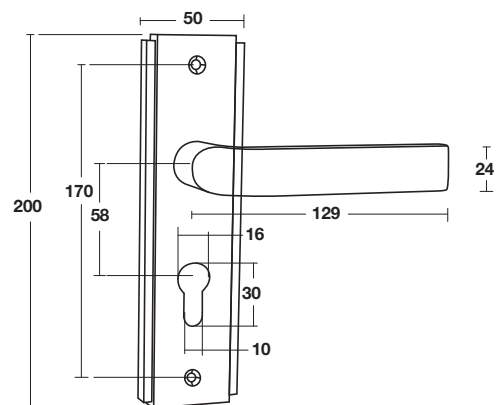

GIẢI PHÁP PHỤ KIỆN CỬA.

TAY NẮM ĐẾ DÀI BM055-85

- Loại cửa: cửa gỗ, nhựa và kim loại
- Sử dụng cho cửa chính, cửa phòng
- Độ dày cửa: Tối đa 50 mm
- **Trọn bộ gồm:** Bộ tay nắm gạt kèm vít
- **Đóng gói:** Hộp giấy

Vật liệu	Hoàn thiện	C/C	Mã số	Giá (VNĐ)
Hộp kim nhôm	Niken mờ & crom bóng	85 mm	905.99.087	

TAY NẮM ĐẾ DÀI BM055-58

- Loại cửa: cửa gỗ, nhựa và kim loại
- Sử dụng cho cửa chính, cửa phòng
- Độ dày cửa: Tối đa 50 mm
- **Trọn bộ gồm:** Bộ tay nắm gạt kèm vít
- **Đóng gói:** Hộp giấy

Vật liệu	Hoàn thiện	C/C	Mã số	Giá (VNĐ)
Hộp kim nhôm	Niken mờ & crom bóng	58 mm	905.99.088	

GIẢI PHÁP PHỤ KIỆN CỬA.

TAY NẮM ĐẾ DÀI BM066-85

- Loại cửa: cửa gỗ, nhựa và kim loại
- Sử dụng cho cửa chính, cửa phòng
- Độ dày cửa: Tối đa 50 mm
- **Trọn bộ gồm:** Bộ tay nắm gạt kèm vít
- **Đóng gói:** Hộp giấy

Vật liệu	Hoàn thiện	C/C	Mã số	Giá (VNĐ)
Hộp kim nhôm	Niken mờ & crom bóng	85 mm	905.99.090	

TAY NẮM ĐẾ DÀI BM066-58

- Loại cửa: cửa gỗ, nhựa và kim loại
- Sử dụng cho cửa chính, cửa phòng
- Độ dày cửa: Tối đa 50 mm
- **Trọn bộ gồm:** Bộ tay nắm gạt kèm vít
- **Đóng gói:** Hộp giấy