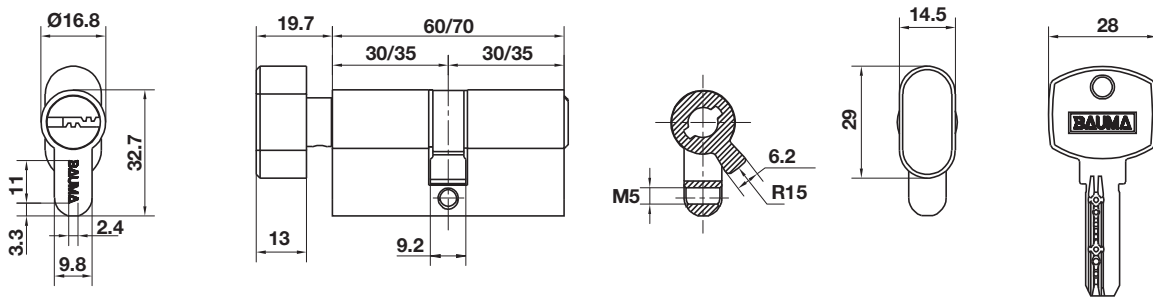

## RƯỢT KHÓA ĐẦU VẶN ĐẦU CHÌA

- 1 đầu chìa
- 1 đầu vặn
- **Trọn bộ gồm:**
  - + 1 ruột khoá
  - + 3 chìa
  - + 1 vít
- **Đóng gói:** Hộp giấy

Vật liệu	Hoàn thiện	Chiều dài	Mã số	Giá (VNĐ)
Kèm với đầu vặn nhôm	Niken mờ	60 mm	916.87.822	
		70 mm	916.87.823	

## RƯỢT KHÓA 2 ĐẦU CHÌA

- 2 đầu chìa
- **Trọn bộ gồm:**
  - + 1 ruột khoá
  - + 3 chìa
  - + 1 vít
- **Đóng gói:** Hộp giấy

Vật liệu	Hoàn thiện	Chiều dài	Mã số	Giá (VNĐ)
Kẽm	Niken mờ	60 mm	916.87.824	
		70 mm	916.87.825	

GIẢI PHÁP PHỤ KIỆN CỬA.

**RUỘT KHÓA ĐẦU VẶN ĐẦU CHÌA 70, S**

- 1 đầu chìa
- 1 đầu vặn
- **Trọn bộ gồm:**
  - + 1 ruột khoá
  - + 3 chìa
  - + 1 vít
- **Đóng gói:** Hộp giấy

Vật liệu	Hoàn thiện	Chiều dài	Mã số	Giá (VNĐ)
Kẽm với đầu vặn nhôm	Niken mờ	70 mm	916.87.826	

**RUỘT KHÓA 2 ĐẦU CHÌA 70, S**

- 2 đầu chìa
- **Trọn bộ gồm:**
  - + 1 ruột khoá
  - + 3 chìa
  - + 1 vít
- **Đóng gói:** Hộp giấy

Vật liệu	Hoàn thiện	Chiều dài	Mã số	Giá (VNĐ)
Kẽm	Niken mờ	70 mm	916.87.827	