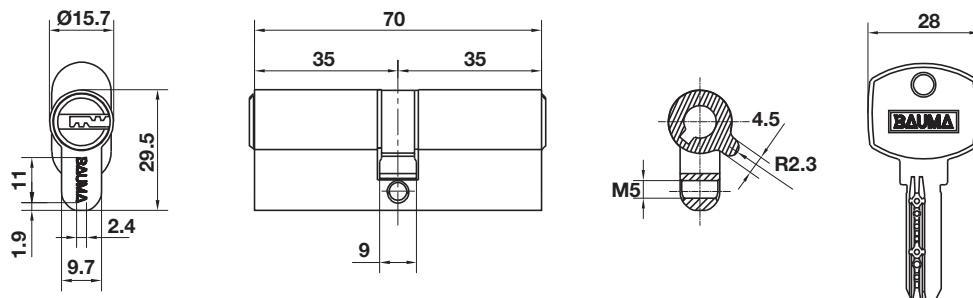

## RƯỢT KHÓA ĐẦU VẶN ĐẦU CHÌA

- 1 đầu chìa
- 1 đầu vặn
- **Trọn bộ gồm:**
  - + 1 ruột khoá
  - + 3 chìa
  - + 1 vít
- **Đóng gói:** Hộp giấy

Vật liệu	Hoàn thiện	Chiều dài	Mã số	Giá (VNĐ)
Kèm với đầu vặn nhôm	Niken mờ	60 mm	916.87.822	
		70 mm	916.87.823	

## RƯỢT KHÓA 2 ĐẦU CHÌA

- 2 đầu chìa
- **Trọn bộ gồm:**
  - + 1 ruột khoá
  - + 3 chìa
  - + 1 vít
- **Đóng gói:** Hộp giấy

Vật liệu	Hoàn thiện	Chiều dài	Mã số	Giá (VNĐ)
Kẽm	Niken mờ	60 mm	916.87.824	
		70 mm	916.87.825	

GIẢI PHÁP PHỤ KIỆN CỬA.

**RUỘT KHÓA ĐẦU VẶN ĐẦU CHÌA 70, S**

- 1 đầu chìa
- 1 đầu vặn
- **Trọn bộ gồm:**
  - + 1 ruột khoá
  - + 3 chìa
  - + 1 vít
- **Đóng gói:** Hộp giấy

Vật liệu	Hoàn thiện	Chiều dài	Mã số	Giá (VNĐ)
Kẽm với đầu vặn nhôm	Niken mờ	70 mm	916.87.826	

**RUỘT KHÓA 2 ĐẦU CHÌA 70, S**

- 2 đầu chìa
- **Trọn bộ gồm:**
  - + 1 ruột khoá
  - + 3 chìa
  - + 1 vít
- **Đóng gói:** Hộp giấy

Vật liệu	Hoàn thiện	Chiều dài	Mã số	Giá (VNĐ)
Kẽm	Niken mờ	70 mm	916.87.827	