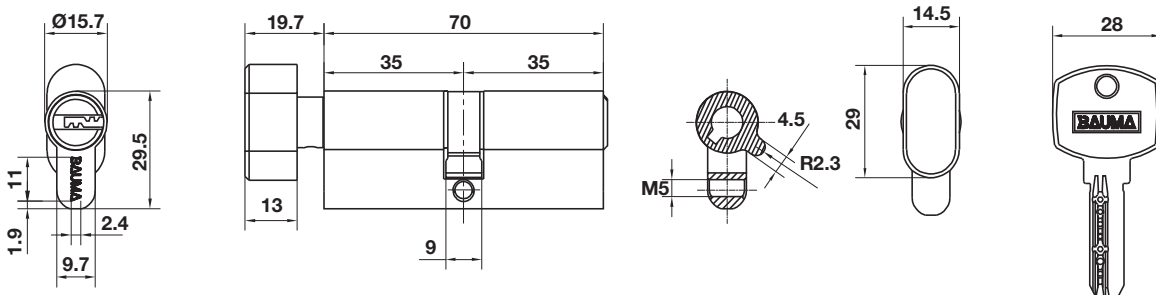

## RƯỢT KHÓA ĐẦU VẶN ĐẦU CHÌA

- 1 đầu chìa
- 1 đầu vặn
- **Trọn bộ gồm:**
  - + 1 ruột khoá
  - + 3 chìa
  - + 1 vít
- **Đóng gói:** Hộp giấy

Vật liệu	Hoàn thiện	Chiều dài	Mã số	Giá (VNĐ)
Kèm với đầu vặn nhôm	Niken mờ	60 mm	916.87.822	
		70 mm	916.87.823	

## RƯỢT KHÓA 2 ĐẦU CHÌA

- 2 đầu chìa
- **Trọn bộ gồm:**
  - + 1 ruột khoá
  - + 3 chìa
  - + 1 vít
- **Đóng gói:** Hộp giấy

Vật liệu	Hoàn thiện	Chiều dài	Mã số	Giá (VNĐ)
Kẽm	Niken mờ	60 mm	916.87.824	
		70 mm	916.87.825	

GIẢI PHÁP PHỤ KIỆN CỬA.

**RUỘT KHÓA ĐẦU VẶN ĐẦU CHÌA 70, S**

- 1 đầu chìa
- 1 đầu vặn
- **Trọn bộ gồm:**
  - + 1 ruột khoá
  - + 3 chìa
  - + 1 vít
- **Đóng gói:** Hộp giấy

Vật liệu	Hoàn thiện	Chiều dài	Mã số	Giá (VNĐ)
Kẽm với đầu vặn nhôm	Niken mờ	70 mm	916.87.826	

**RUỘT KHÓA 2 ĐẦU CHÌA 70, S**

- 2 đầu chìa
- **Trọn bộ gồm:**
  - + 1 ruột khoá
  - + 3 chìa
  - + 1 vít
- **Đóng gói:** Hộp giấy

Vật liệu	Hoàn thiện	Chiều dài	Mã số	Giá (VNĐ)
Kẽm	Niken mờ	70 mm	916.87.827	