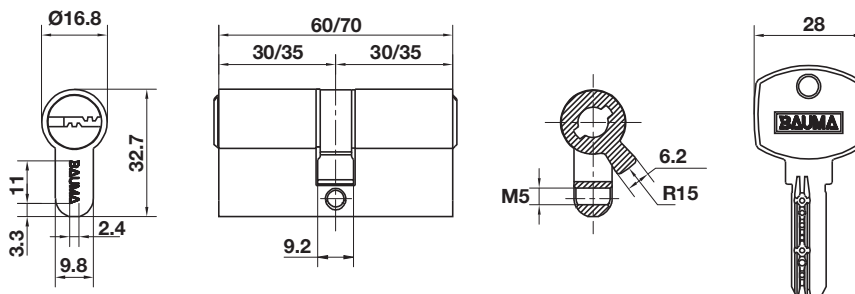

## RƯỢT KHÓA ĐẦU VẶN ĐẦU CHÌA

- 1 đầu chìa
- 1 đầu vặn
- **Trọn bộ gồm:**
  - + 1 ruột khoá
  - + 3 chìa
  - + 1 vít
- **Đóng gói:** Hộp giấy

Vật liệu	Hoàn thiện	Chiều dài	Mã số	Giá (VNĐ)
Kèm với đầu vặn nhôm	Niken mờ	60 mm	916.87.822	
		70 mm	916.87.823	

## RƯỢT KHÓA 2 ĐẦU CHÌA

- 2 đầu chìa
- **Trọn bộ gồm:**
  - + 1 ruột khoá
  - + 3 chìa
  - + 1 vít
- **Đóng gói:** Hộp giấy

Vật liệu	Hoàn thiện	Chiều dài	Mã số	Giá (VNĐ)
Kẽm	Niken mờ	60 mm	916.87.824	
		70 mm	916.87.825	

GIẢI PHÁP PHỤ KIỆN CỬA.

**RUỘT KHÓA ĐẦU VẶN ĐẦU CHÌA 70, S**

- 1 đầu chìa
- 1 đầu vặn
- **Trọn bộ gồm:**
  - + 1 ruột khoá
  - + 3 chìa
  - + 1 vít
- **Đóng gói:** Hộp giấy

Vật liệu	Hoàn thiện	Chiều dài	Mã số	Giá (VNĐ)
Kẽm với đầu vặn nhôm	Niken mờ	70 mm	916.87.826	

**RUỘT KHÓA 2 ĐẦU CHÌA 70, S**

- 2 đầu chìa
- **Trọn bộ gồm:**
  - + 1 ruột khoá
  - + 3 chìa
  - + 1 vít
- **Đóng gói:** Hộp giấy

Vật liệu	Hoàn thiện	Chiều dài	Mã số	Giá (VNĐ)
Kẽm	Niken mờ	70 mm	916.87.827	