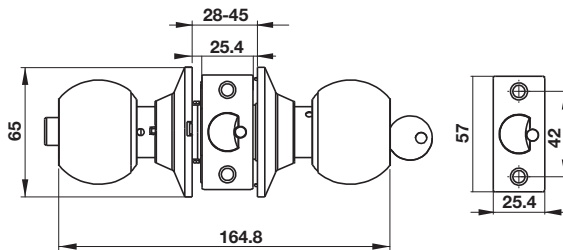

## KHÓA TAY NẮM TRÒN

- Bên ngoài:
  - + Cửa phòng: Tay tròn với ruột khoá
  - + Cửa vệ sinh: Tay nắm với khe mở khẩn cấp
- Bên trong: Tay tròn với nút nhấn
- Cho cửa gỗ phẳng và cửa thép
- Phù hợp cho độ dày cửa (b): 28-45 mm
- Chốt an toàn (loại cửa phòng) chống cò khoá không bị nạy, ví dụ dùng thẻ tín dụng...
- Khoảng cách từ cạnh cửa đến tâm lỗ ruột khoá (a): 60 mm
- **Trọn bộ gồm:** 1 khóa tay nắm tròn, 1 cò khóa, 1 bas khóa, 3 chia khóa (loại cửa phòng), Vít
- **Đóng gói:** Hộp giấy

Chức năng	Độ dày cửa	Hoàn thiện	Mã số	Giá (VNĐ)
Cửa phòng 	28-45 mm	Inox mờ (304)	911.83.920	
Cửa vệ sinh 	28-45 mm	Inox mờ (304)	911.83.921	

## KHÓA TAY NẮM TRÒN

- + Cửa phòng: Tay tròn với ruột khoá
- + Cửa vệ sinh: Tay nắm với khe mở khẩn cấp
- Bên trong: Tay tròn với nút nhấn
- Cho cửa gỗ phẳng và cửa thép
- Phù hợp cho độ dày cửa (b): 32-47 mm
- Chốt an toàn (loại cửa phòng) chống cò khoá không bị nạy, ví dụ dùng thẻ tín dụng...
- Khoảng cách từ cạnh cửa đến tâm lỗ ruột khoá (a): 60 mm
- **Trọn bộ gồm:** 1 khóa tay nắm tròn, 1 cò khóa, 1 bas khóa, 3 chia khóa (loại cửa phòng), Vít
- **Đóng gói:** Hộp giấy