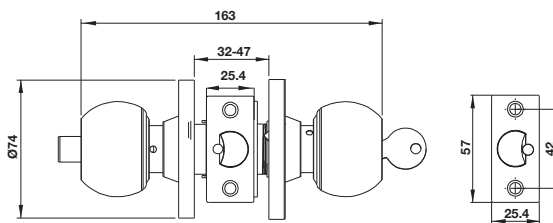

## KHÓA TAY NẮM TRÒN

- Bên ngoài:
  - + Cửa phòng: Tay tròn với ruột khoá
  - + Cửa vệ sinh: Tay nắm với khe mở khẩn cấp
- Bên trong: Tay tròn với nút nhấn
- Cho cửa gỗ phẳng và cửa thép
- Phù hợp cho độ dày cửa (b): 28-45 mm
- Chốt an toàn (loại cửa phòng) chống cò khoá không bị nạy, ví dụ dùng thẻ tín dụng...
- Khoảng cách từ cạnh cửa đến tâm lỗ ruột khoá (a): 60 mm
- **Trọn bộ gồm:** 1 khóa tay nắm tròn, 1 cò khóa, 1 bas khóa, 3 chia khóa (loại cửa phòng), Vít
- **Đóng gói:** Hộp giấy

Chức năng	Độ dày cửa	Hoàn thiện	Mã số	Giá (VNĐ)
Cửa phòng 	28-45 mm	Inox mờ (304)	911.83.920	
Cửa vệ sinh 	28-45 mm	Inox mờ (304)	911.83.921	

## KHÓA TAY NẮM TRÒN

- + Cửa phòng: Tay tròn với ruột khoá
- + Cửa vệ sinh: Tay nắm với khe mở khẩn cấp
- Bên trong: Tay tròn với nút nhấn
- Cho cửa gỗ phẳng và cửa thép
- Phù hợp cho độ dày cửa (b): 32-47 mm
- Chốt an toàn (loại cửa phòng) chống cò khoá không bị nạy, ví dụ dùng thẻ tín dụng...
- Khoảng cách từ cạnh cửa đến tâm lỗ ruột khoá (a): 60 mm
- **Trọn bộ gồm:** 1 khóa tay nắm tròn, 1 cò khóa, 1 bas khóa, 3 chia khóa (loại cửa phòng), Vít
- **Đóng gói:** Hộp giấy