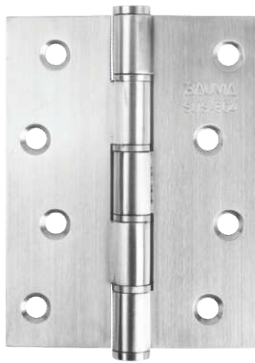

## BẢN LÊ LÁ

- Dùng cho khung gỗ
- Dùng cho cửa gỗ phẳng
- Trục quay cố định
- Chịu lực với 3 bản lề: (table)
- Thiết kế trục 11mm với 4 vòng đệm
- Thích hợp cho cửa mở trái và mở phải
- **Trọn bộ gồm:** Bản lề kèm vít
- **Đóng gói:** Hộp giấy
- Giá được tính trên 1 cái

Hoàn thiện	Độ dày (mm)	Trọng lượng cửa tối đa (kg)	Kích thước (mm)	Mã số	Giá (VNĐ)
Inox mờ (304)	2.0	40	102x76x2	926.20.343	
		45	127x76x2	926.20.344	
		45	127x89x2	926.20.345	

### BẢN LÊ LÁ

- Dùng cho khung gỗ
- Dùng cho cửa gỗ phẳng
- Trục quay cố định
- Chịu lực với 3 bản lề: (table)
- Thiết kế trục 12mm với 4 vòng đệm
- Thích hợp cho cửa mở trái và mở phải
- **Trọn bộ gồm:** Bản lề kèm vít
- **Đóng gói:** Hộp giấy
- Giá được tính trên 1 cái

### BẢN LỀ ÂM DƯƠNG

- Dùng cho khung gỗ
- Dùng cho cửa gỗ phẳng
- Trục quay cố định
- Thiết kế với 2 vòng bi
- Thích hợp cho cửa mở trái và mở phải
- Vòng bi: Ø12 mm
- **Trọn bộ gồm:** Bản lề kèm vít
- **Đóng gói:** Hộp giấy
- Giá được tính trên 1 cái