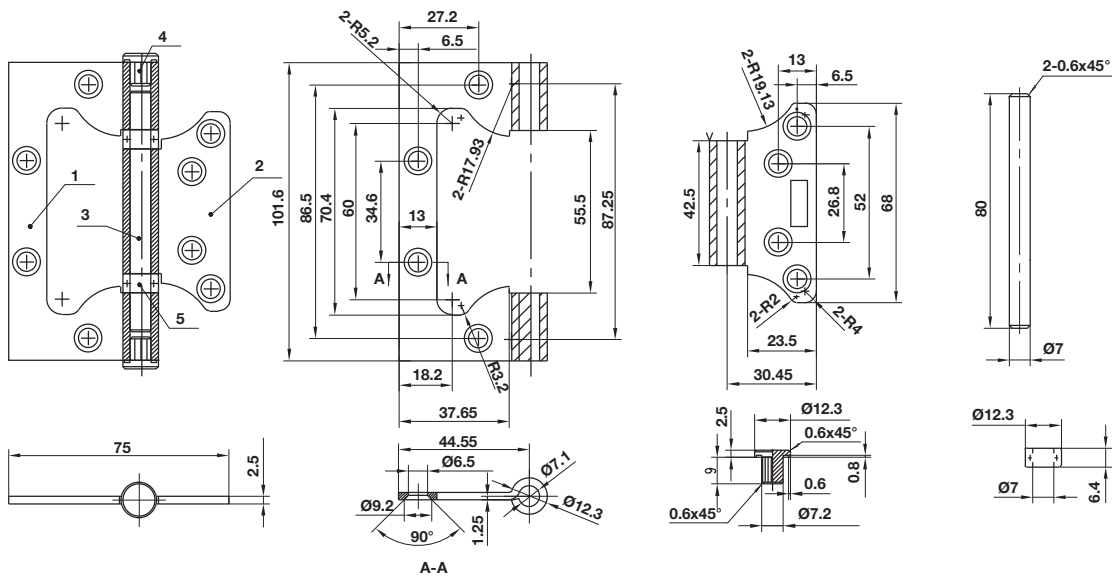

Hoàn thiện	Độ dày	Trọng lượng cửa tối đa (kg)	Kích thước (mm)	Mã số	Giá (VNĐ)
Inox mờ (201)	2.5 mm	45	102x75x2.5	926.20.354	
Inox mờ (304)	2.5 mm	45	102x75x2.5	926.20.355