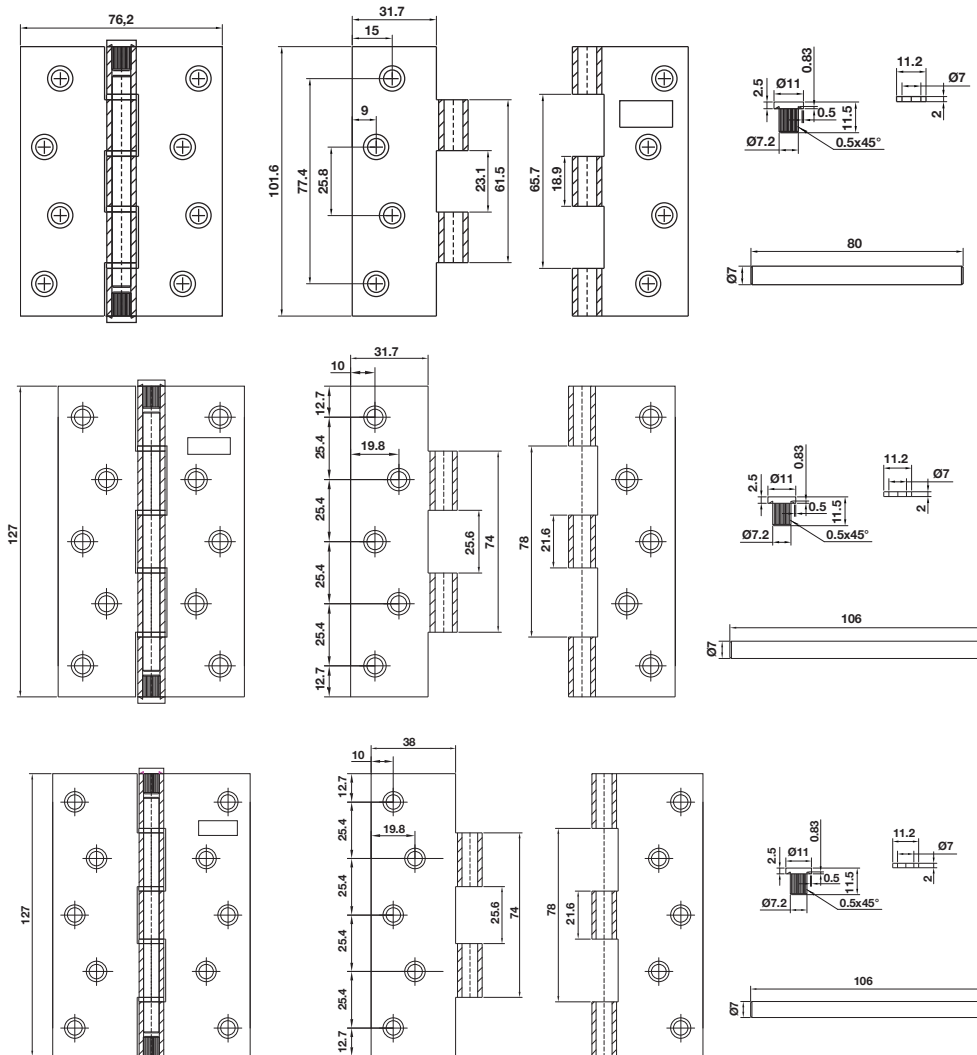

## BẢN LÊ LÁ

- Dùng cho khung gỗ
- Dùng cho cửa gỗ phẳng
- Trục quay cố định
- Chịu lực với 3 bản lề: (table)
- Thiết kế trục 11mm với 4 vòng đệm
- Thích hợp cho cửa mở trái và mở phải
- **Trọn bộ gồm:** Bản lề kèm vít
- **Đóng gói:** Hộp giấy
- Giá được tính trên 1 cái

Hoàn thiện	Độ dày (mm)	Trọng lượng cửa tối đa (kg)	Kích thước (mm)	Mã số	Giá (VNĐ)
Inox mờ (304)	2.0	40	102x76x2	926.20.343	
		45	127x76x2	926.20.344	
		45	127x89x2	926.20.345	

### BẢN LÊ LÁ

- Dùng cho khung gỗ
- Dùng cho cửa gỗ phẳng
- Trục quay cố định
- Chịu lực với 3 bản lề: (table)
- Thiết kế trục 12mm với 4 vòng đệm
- Thích hợp cho cửa mở trái và mở phải
- **Trọn bộ gồm:** Bản lề kèm vít
- **Đóng gói:** Hộp giấy
- Giá được tính trên 1 cái

Hoàn thiện	Độ dày (mm)	Trọng lượng cửa tối đa (kg)	Kích thước (mm)	Mã số	Giá (VNĐ)
Inox mờ (304)	2.5	55	102x76x2.5	926.20.346	
		60	127x76x2.5	926.20.347	
		60	127x89x2.5	926.20.348	