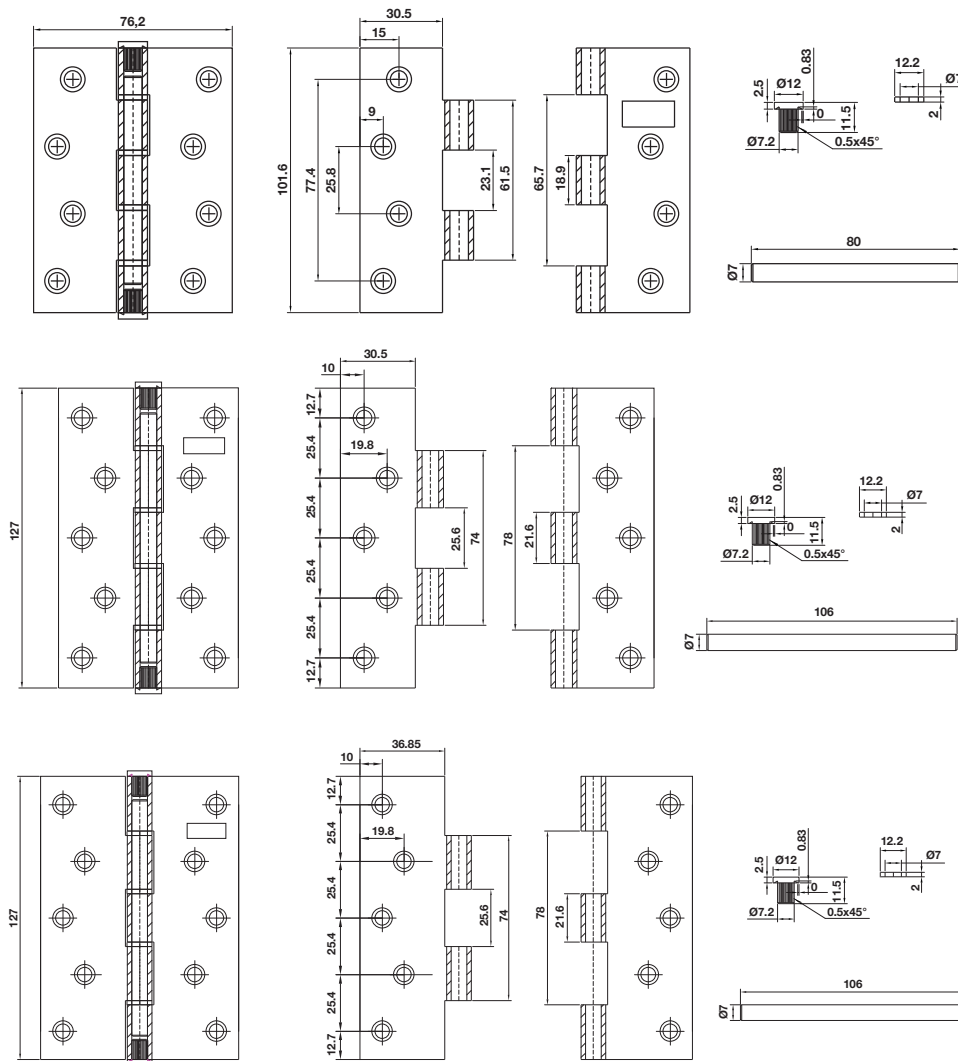

## BẢN LÊ LÁ

- Dùng cho khung gỗ
- Dùng cho cửa gỗ phẳng
- Trục quay cố định
- Chịu lực với 3 bản lề: (table)
- Thiết kế trục 11mm với 4 vòng đệm
- Thích hợp cho cửa mở trái và mở phải
- **Trọn bộ gồm:** Bản lề kèm vít
- **Đóng gói:** Hộp giấy
- Giá được tính trên 1 cái

Hoàn thiện	Độ dày (mm)	Trọng lượng cửa tối đa (kg)	Kích thước (mm)	Mã số	Giá (VNĐ)
Inox mờ (304)	2.0	40	102x76x2	926.20.343	
		45	127x76x2	926.20.344	
		45	127x89x2	926.20.345	

### BẢN LÊ LÁ

- Dùng cho khung gỗ
- Dùng cho cửa gỗ phẳng
- Trục quay cố định
- Chịu lực với 3 bản lề: (table)
- Thiết kế trục 12mm với 4 vòng đệm
- Thích hợp cho cửa mở trái và mở phải
- **Trọn bộ gồm:** Bản lề kèm vít
- **Đóng gói:** Hộp giấy
- Giá được tính trên 1 cái