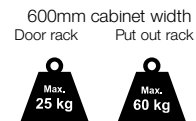

TANDEM PANTRY

BỘ KỆ ĐUNG THỰC PHẨM TANDEM PANTRY

- > Split storage - front + rear shelf units - for a better overview and more transparency
- > Emotional movement sequences: The front (door) shelf swings open with the door; The rear shelf is automatically drawn forward
- > Same frame for left and right installation - simplifies planning - independent of cabinet height
- > Mature, reliable runner system
- > Kệ đựng đồ được phân chia - kệ trước + kệ sau - để dễ dàng quan sát hơn
- > Chuyển động tiện lợi: Khi cửa tủ mở, kệ trước (gắn trên cửa) sẽ mở ra theo. Kệ sau tự động được kéo về phía trước
- > Sử dụng cùng bộ khung để lắp đặt bên trái và bên phải - dễ dàng chuẩn bị lắp đặt - không phụ thuộc vào chiều cao tủ
- > Hệ thống ray chất lượng, êm ru, mượt mà

Basket Type Loại	Colour finish Màu hoàn thiện	Inside cabinet width / Door width (mm) Chiều rộng khoang tủ / Chiều rộng cửa tủ (mm)	Inside cabinet height (mm) Chiều cao khoang tủ (mm)	Number of trays Số khay	Art. No Mã số	Price* (VND) Giá* (Đ)
	ice white Trắng sáng	562 / 600	≥ 800	3	545.94.650	24.486.000
		412 / 450			545.94.612	31.879.000
		462 / 500	≥ 1700	6	545.94.632	35.805.000
		562 / 600			545.94.652	37.537.500
	Anthracite Đen Anthracite	562 / 600	≥ 800	3	545.93.436	24.832.500
		412 / 450			545.93.431	31.900.000
		462 / 500	≥ 1700	6	545.93.433	36.000.000
		562 / 600			545.93.435	38.000.000