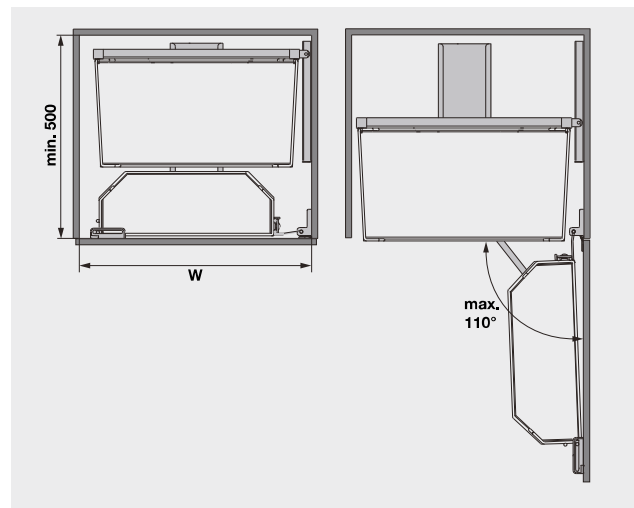

TANDEM PANTRY

BỘ KỆ ĐUNG THỰC PHẨM TANDEM PANTRY

- > Split storage - front + rear shelf units - for a better overview and more transparency
- > Emotional movement sequences: The front (door) shelf swings open with the door; The rear shelf is automatically drawn forward
- > Same frame for left and right installation - simplifies planning - independent of cabinet height
- > Mature, reliable runner system
- > Kệ đựng đồ được phân chia - kệ trước + kệ sau - để dễ dàng quan sát hơn
- > Chuyển động tiện lợi: Khi cửa tủ mở, kệ trước (gắn trên cửa) sẽ mở ra theo. Kệ sau tự động được kéo về phía trước
- > Sử dụng cùng bộ khung để lắp đặt bên trái và bên phải - dễ dàng chuẩn bị lắp đặt - không phụ thuộc vào chiều cao tủ
- > Hệ thống ray chất lượng, êm ru, mượt mà

Basket Type Loại	Colour finish Màu hoàn thiện	Inside cabinet width / Door width (mm) Chiều rộng khoang tủ / Chiều rộng cửa tủ (mm)	Inside cabinet height (mm) Chiều cao khoang tủ (mm)	Number of trays Số khay	Art. No Mã số	Price* (VND) Giá* (Đ)
	ice white Trắng sáng	562 / 600	≥ 800	3	545.94.650	24.486.000
		412 / 450			545.94.612	31.879.000
		462 / 500	≥ 1700	6	545.94.632	35.805.000
		562 / 600			545.94.652	37.537.500
	Anthracite Đen Anthracite	562 / 600	≥ 800	3	545.93.436	24.832.500
		412 / 450			545.93.431	31.900.000
		462 / 500	≥ 1700	6	545.93.433	36.000.000
		562 / 600			545.93.435	38.000.000