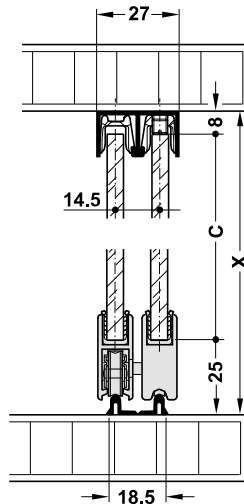

SLIDO DESIGN 25 IF G

SPECIFICATION

Đặc điểm phụ kiện

- > For: For 2 Glass doors
 - > Load capacity: 25 kg
 - > Max width/leaf: 600-1200 mm
 - > Max height/leaf: 1400 mm
 - > Max Thickness: 6 and 8 mm
 - > Running gear: Top running, 3 roller, plastic coated ball bearing
-
- > Cho: 2 cánh cửa kính
 - > Trọng lượng/ cặp: 25 kg
 - > Chiều rộng cánh tủ: 600-1200mm
 - > Chiều cao cánh tủ: Tối đa 1400 mm
 - > Độ dày cánh tủ: Tối đa 8 mm
 - > Bánh xe: 3 bánh xe trượt trên, bánh xe bọc nhựa được gắn vào trực tiếp

TECHNICAL DRAWING

Hình ảnh và thông số kỹ thuật

Calculations:
 Glass height: $C=X-(25+8)$
 Glass width:
 $A=$ internal cabinet width
 $B=$ door overlap
 $N=$ number of door leaves
 $NE=$ number of end pieces

$$\textcircled{1} \frac{A+B}{2} - NE * 2.5$$

$$\textcircled{2} \frac{A+B}{2}$$

Tính toán
 Chiều cao kính: $C=X-(25+8)$
 Chiều rộng kính
 $A=$ chiều rộng tủ lọt lòng
 $B=$ cửa trùm ngoài
 $N=$ số cánh
 $NE=$ số lượng chặn

Track Ray trượt		
Description Mô tả	Art. No. Mã số	Price* (VND) Giá* (Đ)
Runner housing profile, 2500mm Ray lắp con trượt	415.12.642	811.800
Double top guide track, 2500mm Ray đôi dẫn hướng trên	415.10.802	834.900
Double bottom running track, 2500mm Ray đôi trượt dưới	415.11.622	431.200