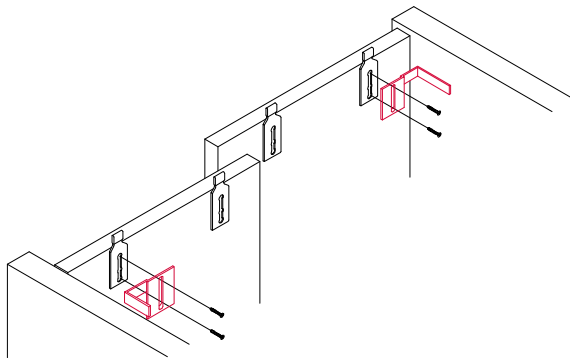

- > Area of application: For front and rear sliding doors on cabinets
Ứng dụng: dùng cho cửa trượt trước và sau tủ

Installation
Lắp đặt

Follower bracket, pre-mounted

- ① Soft closing mechanism
- ② Follower bracket
- ③ Sliding door
- ④ Sliding door fitting
- ⑤ Cabinet sidel

Bas treo, gắn sẵn

- ① Cơ chế giảm chấn
- ② Bas treo
- ③ Cánh cửa trượt
- ④ Phụ kiện cửa trượt
- ⑤ Cạnh tủ

Follower bracket installation
Lắp đặt bas sau

Note/ Chú ý:
The left door must be always the front door
Cánh bên trái luôn phải nằm ngoài

COMPONENTS/ CÁC THÀNH PHẦN

Description Mô tả	Pictures Hình ảnh	Material Chất liệu	Colour Màu
Running part with ball bearing Bánh xe dẫn hướng		Steel Thép	Anodized Mạ
End stop Chặn cửa		Plastic Nhựa	Grey Màu xám
Guiding part with long hole Ø6, 3x48 mm Dẫn hướng với lỗ khoan		Steel Thép	Galvanize Mạ kẽm
Distance piece Thanh nối ngang		Steel Thép	Blue anodized Mạ màu xanh dương
Center stopper for 3 doors Miếng chặn giữa cho cửa 3 cánh		Plastic Nhựa	Grey Màu xám