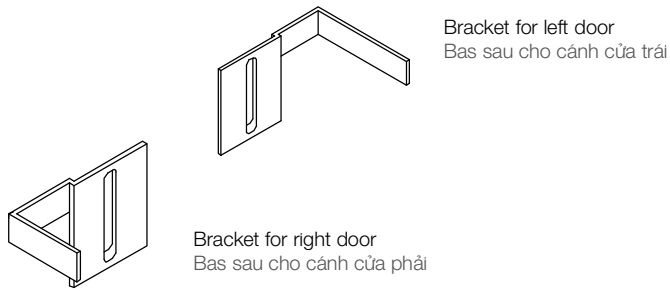

SLIDO CLASSIC 40 IF AA

FOLLOW BRACKET FOR CLASSIC 40 IF AA/ BAS SAU CHO PHỤ KIỆN CỬA TRƯỢT CLASSIC 40 IF AA

- > For smooth sliding door
Trượt êm hơn
- > Easy and quickly to install
Lắp đặt dễ dàng và nhanh chóng

- > Area of application: For front and rear sliding doors on cabinets
Ứng dụng: dùng cho cửa trượt trước và sau tủ

Installation
Lắp đặt

Follower bracket, pre-mounted

- ① Soft closing mechanism
- ② Follower bracket
- ③ Sliding door
- ④ Sliding door fitting
- ⑤ Cabinet sidel

COMPONENTS/ CÁC THÀNH PHẦN

Description Mô tả	Pictures Hình ảnh	Material Chất liệu	Colour Màu
Running part with ball bearing Bánh xe dẫn hướng		Steel Thép	Anodized Mạ
End stop Chặn cửa		Plastic Nhựa	Grey Màu xám
Guiding part with long hole Ø6, 3x48 mm Dẫn hướng với lỗ khoan		Steel Thép	Galvanize Mạ kẽm
Distance piece Thanh nối ngang		Steel Thép	Blue anodized Mạ màu xanh dương
Center stopper for 3 doors Miếng chặn giữa cho cửa 3 cánh		Plastic Nhựa	Grey Màu xám