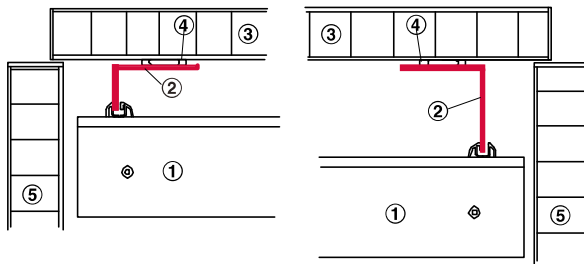

SLIDO CLASSIC 40 IF AA

FOLLOW BRACKET FOR CLASSIC 40 IF AA/ BAS SAU CHO PHỤ KIỆN CỬA TRƯỢT CLASSIC 40 IF AA

- > For smooth sliding door
Trượt êm hơn
- > Easy and quickly to install
Lắp đặt dễ dàng và nhanh chóng

- > Area of application: For front and rear sliding doors on cabinets
Ứng dụng: dùng cho cửa trượt trước và sau tủ

Installation
Lắp đặt

Follower bracket, pre-mounted

- ① Soft closing mechanism
- ② Follower bracket
- ③ Sliding door
- ④ Sliding door fitting
- ⑤ Cabinet sidel

Bas treo, gắn sẵn

- ① Cơ chế giảm chấn
- ② Bas treo
- ③ Cánh cửa trượt
- ④ Phụ kiện cửa trượt
- ⑤ Cạnh tủ

Follower bracket installation
Lắp đặt bas sau

Note/ Chú ý:
The left door must be always the front door
Cánh bên trái luôn phải nằm ngoài