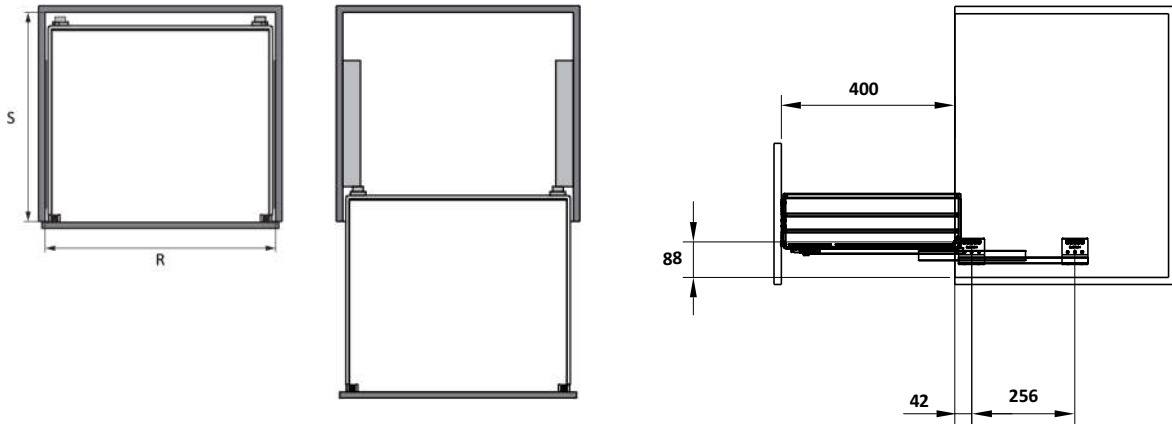

BỘ RỎ CHÉN ĐĨA - CAPPELLA

- Chuyển động êm ái
- Chỉ cần kéo nhẹ để lấy những vật dụng cần thiết
- Lắp đặt linh hoạt: Cho cửa bản lề hoặc gắn vào cánh tủ trước

| Vật liệu | Chiều rộng lọt lòng (R) / Chiều rộng cửa mm | Chiều sâu lọt lòng (S) mm | Kích thước DxRxH (mm) | Mã số | Giá VNĐ |
|-----------|---|---------------------------------|--------------------------|------------|------------|
| Mạ chrome | Tối thiểu: 562- 568 / Cửa: 600 | Tối thiểu 500 | 564x475x195 | 549.08.204 | |
| | Tối thiểu: 662- 618 / Cửa: 700 | | 664x475x195 | 549.08.205 | |
| | Tối thiểu: 712- 718 / Cửa: 750 | | 714x475x195 | 549.08.206 | |
| | Tối thiểu: 762- 768 / Cửa: 800 | | 764x475x195 | 549.08.207 | |
| | Tối thiểu: 862- 868 / Cửa: 900 | | 864x475x195 | 549.08.208 | |
| Inox 304 | Tối thiểu: 562- 568 / Cửa: 600 | Tối thiểu 500 | 564x475x195 | 549.08.004 | |
| | Tối thiểu: 662- 618 / Cửa: 700 | | 664x475x195 | 549.08.005 | |
| | Tối thiểu: 712- 718 / Cửa: 750 | | 714x475x195 | 549.08.006 | |
| | Tối thiểu: 762- 768 / Cửa: 800 | | 764x475x195 | 549.08.007 | |
| | Tối thiểu: 862- 868 / Cửa: 900 | | 864x475x195 | 549.08.008 | |

Trọn bộ gồm: Bộ rỏ, bộ ray giảm chấn, khay hứng nước, 2 thanh đỡ khay, 2 bas mặt trước, 2 bas hậu cho ray trượt, 2 bas giữ ray, 12 ốc lắp đặt.

Đóng gói: 1 bộ