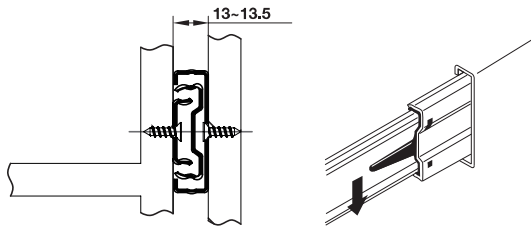

HÄFELE BALL BEARING RUNNER

RAY BI HÄFELE

5
YEARS

- > Material: Steel
- > Finish: Black / Galvanized
- > Guided by: 2 ball cages
- > Fitting to side panel: Screwing into 32mm series drilled holes
- > Fitting to drawer: Screw fitting, lateral installation
- > Height: 45mm
- > Installation: Side mounted
- > 20,000 functional cycles, according to DIN EN 15338 Level 1
- > Chất liệu: Thép
- > Lớp phủ hoàn thiện: Đen / Mạ kẽm
- > Dẫn hướng bởi: 2 vòng cách (của ổ bi)
- > Lắp đặt vào mặt bên: Bắt vít vào dàn lỗ khoan 32 mm
- > Lắp đặt vào ray hộp: Bắt vít, lắp đặt ở mặt bên
- > Chiều cao: 45 mm
- > Lắp đặt: Ở mặt bên
- > 20,000 lần đóng mở, theo tiêu chuẩn DIN EN 15338 Level 1

Installation Lắp đặt

Drilling pattern / Vị trí khoan

Length Chiều dài	Load Tải trọng	Soft closing, bright	Soft closing, black	Price* (VND) Giá* (Đ)	Push to open, bright	Price* (VND) Giá* (Đ)
300 mm	30 kg	494.02.061	494.02.071	163,900	494.02.081	169,400
350 mm		494.02.062	494.02.072	178,200	494.02.082	185,900
400 mm		494.02.063	494.02.073	193,600	494.02.083	201,300
450 mm		494.02.064	494.02.074	207,900	494.02.084	218,900
500 mm		494.02.065	494.02.075	228,800	494.02.085	239,800

Length Chiều dài	Load Tải trọng	Non-soft closing, bright	Price* (VND) Giá* (Đ)	Non-soft closing, black	Price* (VND) Giá* (Đ)
250mm	30 kg	494.02.460	88,000	494.02.450	104,500
300mm		494.02.461	105,600	494.02.451	105,600
350mm		494.02.462	124,300	494.02.452	124,300
400mm		494.02.463	134,200	494.02.453	134,200
450mm		494.02.464	170,500	494.02.454	170,500
500mm		494.02.465	181,500	494.02.455	181,500
550mm		494.02.466	188,100		
600mm		494.02.467	212,300		

Supplied with: 1 pair runner, 2 pieces wooden screws and 6 pieces Euro screws.

Trọn bộ gồm: 1 cặp ray trượt, 2 vít bắt gỗ và 6 vít Euro.

Packing: 1 set / Đóng gói: 1 bộ

mm	A	B	C	D
300mm	128			
350mm	128			
400mm	128	224		
450mm	128	224		
500mm	128	224	352	
550mm	128	224	352	
600mm	128	224	352	
650mm	128	224	352	480
700mm	128	224	352	480