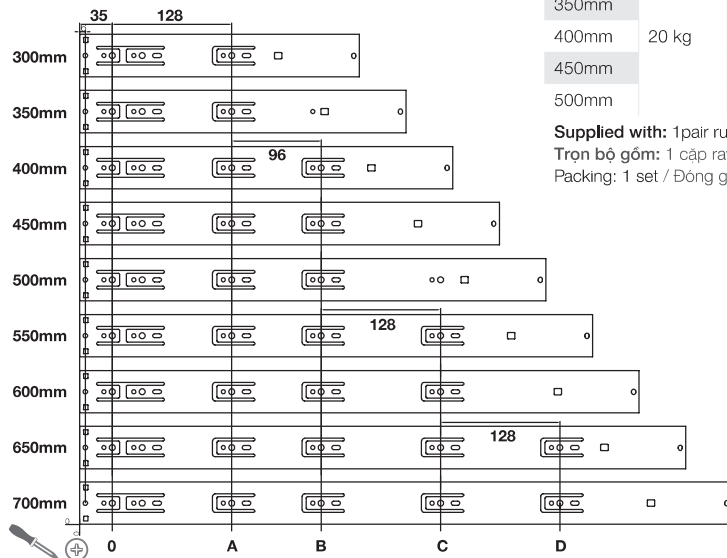

HÄFELE BALL BEARING RUNNER

RAY BI HÄFELE

5
YEARS

- > Material: Steel
- > Finish: Black / Galvanized
- > Guided by: 2 ball cages
- > Fitting to side panel: Screwing into 32mm series drilled holes
- > Fitting to drawer: Screw fitting, lateral installation
- > Height: 45mm
- > Installation: Side mounted
- > 20,000 functional cycles, according to DIN EN 15338 Level 1
- > Chất liệu: Thép
- > Lớp phủ hoàn thiện: Đen / Mạ kẽm
- > Dẫn hướng bởi: 2 vòng cách (của ổ bi)
- > Lắp đặt vào mặt bên: Bắt vít vào dàn lỗ khoan 32 mm
- > Lắp đặt vào ray hộp: Bắt vít, lắp đặt ở mặt bên
- > Chiều cao: 45 mm
- > Lắp đặt: Ở mặt bên
- > 20,000 lần đóng mở, theo tiêu chuẩn DIN EN 15338 Level 1

Installation Lắp đặt

Drilling pattern / Vị trí khoan

Length Chiều dài	Load Tải trọng	Soft closing, bright	Soft closing, black	Price* (VND) Giá* (Đ)	Push to open, bright	Price* (VND) Giá* (Đ)
300 mm	30 kg	494.02.061	494.02.071	163,900	494.02.081	169,400
350 mm		494.02.062	494.02.072	178,200	494.02.082	185,900
400 mm		494.02.063	494.02.073	193,600	494.02.083	201,300
450 mm		494.02.064	494.02.074	207,900	494.02.084	218,900
500 mm		494.02.065	494.02.075	228,800	494.02.085	239,800

Length Chiều dài	Load Tải trọng	Non-soft closing, bright	Price* (VND) Giá* (Đ)
300mm	20 kg	494.02.141	86,900
350mm		494.02.142	101,200
400mm		494.02.143	114,400
450mm		494.02.144	127,600
500mm		494.02.145	137,500

Supplied with: 1 pair runner, 2 pieces wooden screws and 6 pieces Euro screws.

Trọn bộ gồm: 1 cặp ray trượt, 2 vít bắt gỗ và 6 vít Euro.

Packing: 1 set / Đóng gói: 1 bộ

mm	A	B	C	D
300mm	128			
350mm	128			
400mm	128	224		
450mm	128	224		
500mm	128	224	352	
550mm	128	224	352	
600mm	128	224	352	
650mm	128	224	352	480
700mm	128	224	352	480