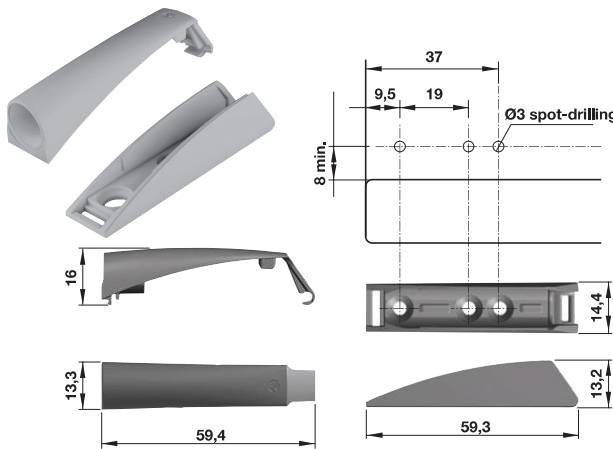

PUSH PIN  
NỆM NHẤN

Push pin medium version  
Nệm nhấn phiên bản vừa

Version Phiên bản	Colour finish Màu hoàn thiện	Art.No. Mã số	Price* (VND) Giá* (Đ)
With buffer Đầu cao su	Light grey / Xám nhạt	356.12.513	<b>104.000</b>
	Anthracite / Đen anthracite	356.12.313	<b>104.000</b>
	White / Trắng	356.12.713	<b>104.000</b>
With magnet Đầu nam châm	Light grey / Xám nhạt	356.12.501	<b>110.000</b>
	Anthracite / Đen anthracite	356.12.301	<b>110.000</b>
	White / Trắng	356.12.701	<b>110.000</b>

Packing: 1 piece / Đóng gói: 1 cái

Adapter housing and plate for medium version  
Đế bắt biến thể và đế nệm cho phiên bản vừa

Colour finish Màu hoàn thiện	Art.No. Mã số	Price* (VND) Giá* (Đ)
Light grey / Xám nhạt	356.12.526	<b>19.100</b>
Anthracite / Đen anthracite	356.12.326	<b>19.100</b>
White / Trắng	356.12.726	<b>19.100</b>

Packing: 1 piece / Đóng gói: 1 cái

Push pin long version  
Nệm nhấn phiên bản dài

Version Phiên bản	Colour finish Màu hoàn thiện	Art.No. Mã số	Price* (VND) Giá* (Đ)
With buffer Đầu cao su	Light grey / Xám nhạt	356.12.517	<b>129.800</b>
	Anthracite / Đen anthracite	356.12.317	<b>129.800</b>
	White / Trắng	356.12.717	<b>129.800</b>
With magnet Đầu nam châm	Light grey / Xám nhạt	356.12.505	<b>141.900</b>
	Anthracite / Đen anthracite	356.12.305	<b>141.900</b>
	White / Trắng	356.12.705	<b>141.900</b>

Packing: 1 piece / Đóng gói: 1 cái

Adapter housing and plate for long version  
Đế bắt biến thể và đế nệm cho phiên bản dài

Colour finish Màu hoàn thiện	Art.No. Mã số	Price* (VND) Giá* (Đ)
Light grey / Xám nhạt	356.12.527	<b>21.400</b>
Anthracite / Đen anthracite	356.12.327	<b>21.400</b>
White / Trắng	356.12.727	<b>21.400</b>