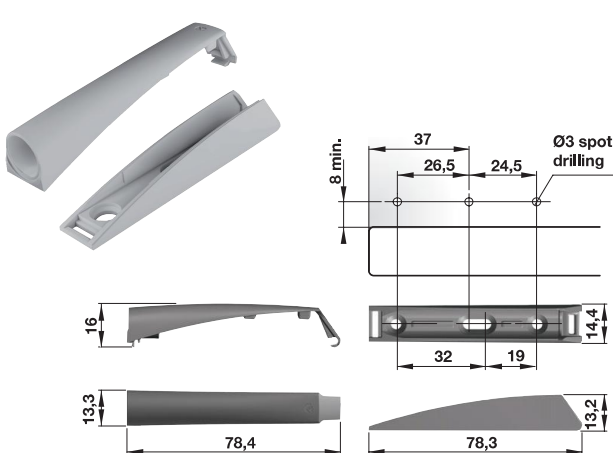

PUSH PIN  
NỆM NHẤN

Push pin medium version  
Nệm nhấn phiên bản vừa

Version Phiên bản	Colour finish Màu hoàn thiện	Art.No. Mã số	Price* (VND) Giá* (Đ)
With buffer Đầu cao su	Light grey / Xám nhạt	356.12.513	<b>104.000</b>
	Anthracite / Đen anthracite	356.12.313	<b>104.000</b>
	White / Trắng	356.12.713	<b>104.000</b>
With magnet Đầu nam châm	Light grey / Xám nhạt	356.12.501	<b>110.000</b>
	Anthracite / Đen anthracite	356.12.301	<b>110.000</b>
	White / Trắng	356.12.701	<b>110.000</b>

Packing: 1 piece / Đóng gói: 1 cái

Adapter housing and plate for medium version  
Đế bắt biến thể và đế nệm cho phiên bản vừa

Colour finish Màu hoàn thiện	Art.No. Mã số	Price* (VND) Giá* (Đ)
Light grey / Xám nhạt	356.12.526	<b>19.100</b>
Anthracite / Đen anthracite	356.12.326	<b>19.100</b>
White / Trắng	356.12.726	<b>19.100</b>

Packing: 1 piece / Đóng gói: 1 cái

Push pin long version  
Nệm nhấn phiên bản dài

Version Phiên bản	Colour finish Màu hoàn thiện	Art.No. Mã số	Price* (VND) Giá* (Đ)
With buffer Đầu cao su	Light grey / Xám nhạt	356.12.517	<b>129.800</b>
	Anthracite / Đen anthracite	356.12.317	<b>129.800</b>
	White / Trắng	356.12.717	<b>129.800</b>
With magnet Đầu nam châm	Light grey / Xám nhạt	356.12.505	<b>141.900</b>
	Anthracite / Đen anthracite	356.12.305	<b>141.900</b>
	White / Trắng	356.12.705	<b>141.900</b>

Packing: 1 piece / Đóng gói: 1 cái

Adapter housing and plate for long version  
Đế bắt biến thể và đế nệm cho phiên bản dài

Colour finish Màu hoàn thiện	Art.No. Mã số	Price* (VND) Giá* (Đ)
Light grey / Xám nhạt	356.12.527	<b>21.400</b>
Anthracite / Đen anthracite	356.12.327	<b>21.400</b>
White / Trắng	356.12.727	<b>21.400</b>