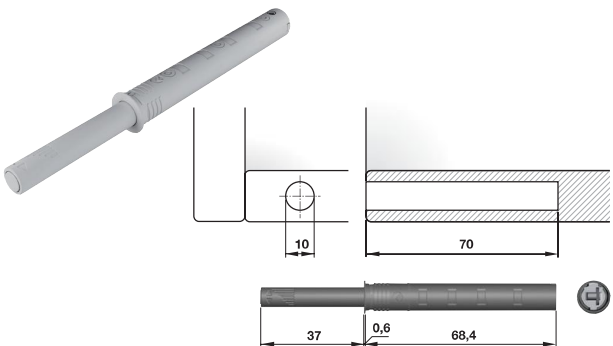

PUSH PIN  
NỆM NHẤN

Push pin medium version  
Nệm nhấn phiên bản vừa

Version Phiên bản	Colour finish Màu hoàn thiện	Art.No. Mã số	Price* (VND) Giá* (Đ)
With buffer Đầu cao su	Light grey / Xám nhạt	356.12.513	<b>104.000</b>
	Anthracite / Đen anthracite	356.12.313	<b>104.000</b>
	White / Trắng	356.12.713	<b>104.000</b>
With magnet Đầu nam châm	Light grey / Xám nhạt	356.12.501	<b>110.000</b>
	Anthracite / Đen anthracite	356.12.301	<b>110.000</b>
	White / Trắng	356.12.701	<b>110.000</b>

Packing: 1 piece / Đóng gói: 1 cái

Adapter housing and plate for medium version  
Đế bắt biến thể và đế nệm cho phiên bản vừa

Colour finish Màu hoàn thiện	Art.No. Mã số	Price* (VND) Giá* (Đ)
Light grey / Xám nhạt	356.12.526	<b>19.100</b>
Anthracite / Đen anthracite	356.12.326	<b>19.100</b>
White / Trắng	356.12.726	<b>19.100</b>

Packing: 1 piece / Đóng gói: 1 cái

Push pin long version  
Nệm nhấn phiên bản dài

Version Phiên bản	Colour finish Màu hoàn thiện	Art.No. Mã số	Price* (VND) Giá* (Đ)
With buffer Đầu cao su	Light grey / Xám nhạt	356.12.517	<b>129.800</b>
	Anthracite / Đen anthracite	356.12.317	<b>129.800</b>
	White / Trắng	356.12.717	<b>129.800</b>
With magnet Đầu nam châm	Light grey / Xám nhạt	356.12.505	<b>141.900</b>
	Anthracite / Đen anthracite	356.12.305	<b>141.900</b>
	White / Trắng	356.12.705	<b>141.900</b>

Packing: 1 piece / Đóng gói: 1 cái

Adapter housing and plate for long version  
Đế bắt biến thể và đế nệm cho phiên bản dài

Colour finish Màu hoàn thiện	Art.No. Mã số	Price* (VND) Giá* (Đ)
Light grey / Xám nhạt	356.12.527	<b>21.400</b>
Anthracite / Đen anthracite	356.12.327	<b>21.400</b>
White / Trắng	356.12.727	<b>21.400</b>