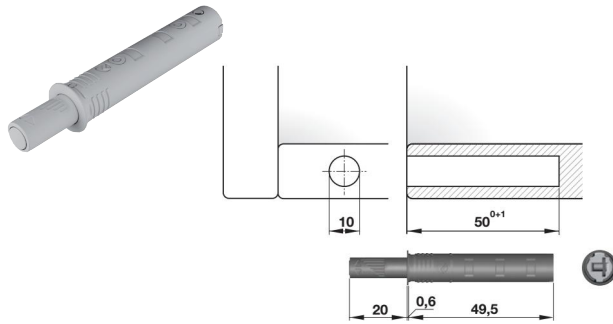

PUSH PIN  
NỆM NHẤN

Push pin medium version  
Nệm nhấn phiên bản vừa

Version Phiên bản	Colour finish Màu hoàn thiện	Art.No. Mã số	Price* (VND) Giá* (Đ)
With buffer Đầu cao su	Light grey / Xám nhạt	356.12.513	<b>104.000</b>
	Anthracite / Đen anthracite	356.12.313	<b>104.000</b>
	White / Trắng	356.12.713	<b>104.000</b>
With magnet Đầu nam châm	Light grey / Xám nhạt	356.12.501	<b>110.000</b>
	Anthracite / Đen anthracite	356.12.301	<b>110.000</b>
	White / Trắng	356.12.701	<b>110.000</b>

Packing: 1 piece / Đóng gói: 1 cái

Adapter housing and plate for medium version  
Đế bắt biến thể và đế nệm cho phiên bản vừa

Colour finish Màu hoàn thiện	Art.No. Mã số	Price* (VND) Giá* (Đ)
Light grey / Xám nhạt	356.12.526	<b>19.100</b>
Anthracite / Đen anthracite	356.12.326	<b>19.100</b>
White / Trắng	356.12.726	<b>19.100</b>

Packing: 1 piece / Đóng gói: 1 cái

Push pin long version  
Nệm nhấn phiên bản dài

Version Phiên bản	Colour finish Màu hoàn thiện	Art.No. Mã số	Price* (VND) Giá* (Đ)
With buffer Đầu cao su	Light grey / Xám nhạt	356.12.517	<b>129.800</b>
	Anthracite / Đen anthracite	356.12.317	<b>129.800</b>
	White / Trắng	356.12.717	<b>129.800</b>
With magnet Đầu nam châm	Light grey / Xám nhạt	356.12.505	<b>141.900</b>
	Anthracite / Đen anthracite	356.12.305	<b>141.900</b>
	White / Trắng	356.12.705	<b>141.900</b>

Packing: 1 piece / Đóng gói: 1 cái

Adapter housing and plate for long version  
Đế bắt biến thể và đế nệm cho phiên bản dài

Colour finish Màu hoàn thiện	Art.No. Mã số	Price* (VND) Giá* (Đ)
Light grey / Xám nhạt	356.12.527	<b>21.400</b>
Anthracite / Đen anthracite	356.12.327	<b>21.400</b>
White / Trắng	356.12.727	<b>21.400</b>