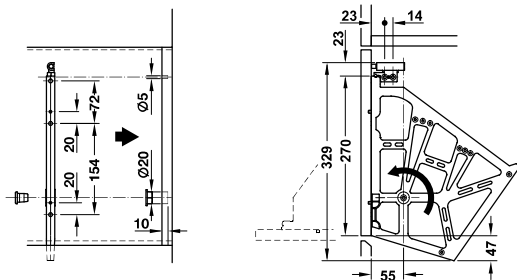

SHOE CUPBOARD FITTINGS

PHỤ KIỆN TỦ GIÀY

- > Area of application: for installation in shoe cupboards
- > Material: Plastic
- > Colour: White
- > Ứng dụng: Lắp vào tủ giày
- > Chất liệu: Nhựa
- > Màu sắc: Trắng

| Compartment Số ngăn kệ | Material Vật liệu | Colour finish Màu sắc | Art.No. Mã số | Price* (VND) Giá* (Đ) |
|---------------------------|----------------------|--------------------------|------------------|--------------------------|
| 1 | Plastic/ nhựa | White/ trắng | 892.14.719 | 205.700 |
| 2 | Plastic/ nhựa | White/ trắng | 892.14.742 | 253.000 |

- > Area of application: for installation in shoe cupboards
- > Installation depth min. 310mm
- > Ứng dụng: lắp vào tủ giày
- > Chiều sâu lắp đặt : tối thiểu 310 mm

| Compartment Số ngăn kệ | Material Vật liệu | Colour finish Màu sắc | Art.No. Mã số | Price* (VND) Giá* (Đ) |
|---------------------------|----------------------|---|------------------|--------------------------|
| 3 | Plastic/ nhựa | White aluminium, RAL 9006 Nhôm trắng, RAL 9006 | 892.14.253 | 190.300 |