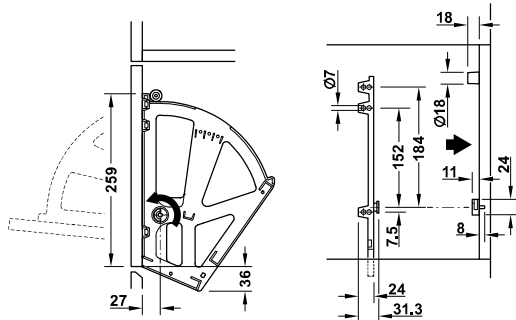

SHOE CUPBOARD FITTINGS

PHỤ KIỆN TỦ GIÀY

- > Area of application: for installation in shoe cupboards
- > Material: Plastic
- > Colour: White
- > Ứng dụng: Lắp vào tủ giày
- > Chất liệu: Nhựa
- > Màu sắc: Trắng

| Compartment Số ngăn kệ | Material Vật liệu | Colour finish Màu sắc | Art.No. Mã số | Price* (VND) Giá* (Đ) |
|---------------------------|----------------------|--------------------------|------------------|--------------------------|
| 1 | Plastic/ nhựa | White/ trắng | 892.14.719 | 205.700 |
| 2 | Plastic/ nhựa | White/ trắng | 892.14.742 | 253.000 |

- > Area of application: for installation in shoe cupboards
- > Installation depth min. 310mm
- > Ứng dụng: lắp vào tủ giày
- > Chiều sâu lắp đặt : tối thiểu 310 mm

| Compartment Số ngăn kệ | Material Vật liệu | Colour finish Màu sắc | Art.No. Mã số | Price* (VND) Giá* (Đ) |
|---------------------------|----------------------|---|------------------|--------------------------|
| 3 | Plastic/ nhựa | White aluminium, RAL 9006 Nhôm trắng, RAL 9006 | 892.14.253 | 190.300 |