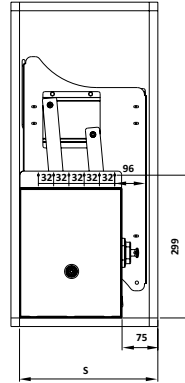

TỐI ĐA
10 KG

Rổ chén đĩa có khung

Rổ chén đĩa không có khung

Hoàn thiện	Chiều rộng phủ bì mm	Chiều sâu lọt lòng mm	Kích thước DxR (mm)	Mã số	Giá VNĐ
Rổ chén đĩa có khung					
Inox 304	600	Tối thiểu 300	564x276	544.40.004	1.837.000
	700		664x276	544.40.005	1.932.700
	800		764x276	544.40.007	2.140.600
	900		864x276	544.40.008	2.445.300
Rổ chén đĩa không có khung					
Inox 304	600	Tối thiểu 300	565x280	544.40.024	827.200
	700		665x280	544.40.025	899.800
	800		765x280	544.40.027	968.000
	900		865x280	544.40.028	1.075.800

Hoàn thiện	Chiều rộng lọt lòng mm	Chiều sâu lọt lòng (S) mm	Kích thước DxRxC (mm)	Mã số	Giá VNĐ
Rổ chén đĩa với thiết kế lưới dệt					
Mạ chrome/ Xám	600	Tối thiểu 300	565x280x560	504.76.214	5.815.700
	700		665x280x560	504.76.215	5.894.900
	800		765x280x560	504.76.217	5.975.200
	900		865x280x560	504.76.218	6.055.500
Inox 304/ Xám	600	Tối thiểu 300	565x280x560	504.76.014	6.695.700
	700		665x280x560	504.76.015	6.840.900
	800		765x280x560	504.76.017	7.000.400
	900		865x280x560	504.76.018	7.161.000
Rổ chén đĩa với thiết kế lưới tròn					
Mạ chrome/ Xám	600	Tối thiểu 300	565x280x560	504.76.204	5.894.900
	700		665x280x560	504.76.205	5.975.200
	800		765x280x560	504.76.207	6.055.500
	900		865x280x560	504.76.208	6.135.800
Inox 304/ Xám	600	Tối thiểu 300	565x280x560	504.76.004	6.776.000
	700		665x280x560	504.76.005	6.920.100
	800		765x280x560	504.76.007	7.080.700
	900		865x280x560	504.76.008	7.241.300