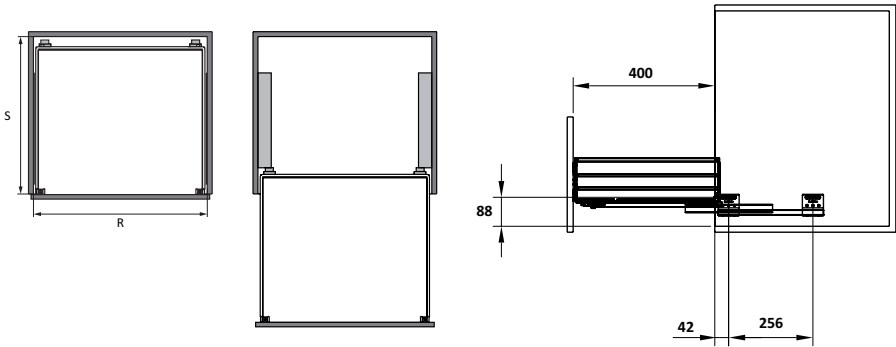

PHỤ KIỆN TỦ BẾP DƯỚI

BỘ RỔ CHÉN ĐĨA - CAPPELLA

- Chuyển động êm ái
- Chỉ cần kéo nhẹ để lấy những vật dụng cần thiết
- Lắp đặt linh hoạt: Cho cửa bản lề hoặc gắn vào cánh tủ trước

Vật liệu	Chiều rộng lọt lòng (R) / Chiều rộng cửa mm	Chiều sâu lọt lòng (S) mm	Kích thước DxRxC (mm)	Mã số	Giá VNĐ
Mạ chrome	Tối thiểu: 562 - 568 / Cửa: 600	Tối thiểu 500	564x475x195	549.08.204	2.031.700
	Tối thiểu: 662 - 618 / Cửa: 700		664x475x195	549.08.205	2.112.000
	Tối thiểu: 712 - 718 / Cửa: 750		714x475x195	549.08.206	2.141.700
	Tối thiểu: 762 - 768 / Cửa: 800		764x475x195	549.08.207	2.180.200
	Tối thiểu: 862 - 868 / Cửa: 900		864x475x195	549.08.208	2.306.700
Inox 304	Tối thiểu: 562 - 568 / Cửa: 600	Tối thiểu 500	564x475x195	549.08.004	2.350.700
	Tối thiểu: 662 - 618 / Cửa: 700		664x475x195	549.08.005	2.414.500
	Tối thiểu: 712 - 718 / Cửa: 750		714x475x195	549.08.006	2.478.300
	Tối thiểu: 762 - 768 / Cửa: 800		764x475x195	549.08.007	2.462.900
	Tối thiểu: 862 - 868 / Cửa: 900		864x475x195	549.08.008	2.670.800

Vật liệu	Chiều rộng lọt lòng (R) / Chiều rộng cửa mm	Chiều sâu lọt lòng (S) mm	Kích thước DxRxC (mm)	Mã số	Giá VNĐ
Mạ chrome	Tối thiểu: 562 - 568 / Cửa: 600	Tối thiểu 500	564x475x195	549.08.224	1.909.600
	Tối thiểu: 662 - 618 / Cửa: 700		664x475x195	549.08.225	1.965.700
	Tối thiểu: 712 - 718 / Cửa: 750		714x475x195	549.08.226	2.021.800
	Tối thiểu: 762 - 768 / Cửa: 800		764x475x195	549.08.227	2.086.700
	Tối thiểu: 862 - 868 / Cửa: 900		864x475x195	549.08.228	2.159.300
Inox 304	Tối thiểu: 562 - 568 / Cửa: 600	Tối thiểu 500	564x475x195	549.08.024	2.079.000
	Tối thiểu: 662 - 618 / Cửa: 700		664x475x195	549.08.025	2.113.100
	Tối thiểu: 712 - 718 / Cửa: 750		714x475x195	549.08.026	2.201.100
	Tối thiểu: 762 - 768 / Cửa: 800		764x475x195	549.08.027	2.264.900
	Tối thiểu: 862 - 868 / Cửa: 900		864x475x195	549.08.028	2.385.900