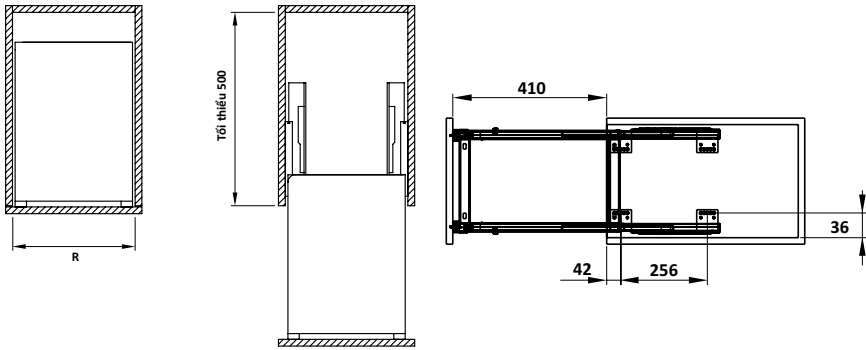

Vật liệu	Chiều rộng lọt lòng (R) / Chiều rộng cửa mm	Chiều sâu lọt lòng (S) mm	Kích thước DxRxC (mm)	Mã số	Giá VNĐ
Mạ chrome	Tối thiểu: 562 - 568 / Cửa: 600	Tối thiểu 500	564x475x195	549.08.224	1.909.600
	Tối thiểu: 662 - 618 / Cửa: 700		664x475x195	549.08.225	1.965.700
	Tối thiểu: 712 - 718 / Cửa: 750		714x475x195	549.08.226	2.021.800
	Tối thiểu: 762 - 768 / Cửa: 800		764x475x195	549.08.227	2.086.700
	Tối thiểu: 862 - 868 / Cửa: 900		864x475x195	549.08.228	2.159.300
Inox 304	Tối thiểu: 562 - 568 / Cửa: 600	Tối thiểu 500	564x475x195	549.08.024	2.079.000
	Tối thiểu: 662 - 618 / Cửa: 700		664x475x195	549.08.025	2.113.100
	Tối thiểu: 712 - 718 / Cửa: 750		714x475x195	549.08.026	2.201.100
	Tối thiểu: 762 - 768 / Cửa: 800		764x475x195	549.08.027	2.264.900
	Tối thiểu: 862 - 868 / Cửa: 900		864x475x195	549.08.028	2.385.900

Vật liệu	Chiều rộng lọt lòng (R) / Chiều rộng cửa mm	Chiều sâu lọt lòng (S) mm	Kích thước DxRxC (mm)	Mã số	Giá VNĐ
Mạ chrome	Tối thiểu: 162 - 168 / Cửa: 200	Tối thiểu 500	164x475x460	549.20.211	2.020.700
	Tối thiểu: 262 - 268 / Cửa: 300		264x475x460	549.20.213	2.153.800
	Tối thiểu: 312 - 318 / Cửa: 350		314x475x460	549.20.214	2.286.900
	Tối thiểu: 462 - 468 / Cửa: 400		364x475x460	549.20.215	2.420.000
Inox 304	Tối thiểu: 162 - 168 / Cửa: 200	Tối thiểu 500	164x475x460	549.20.011	2.417.800
	Tối thiểu: 262 - 268 / Cửa: 300		264x475x460	549.20.013	2.648.800
	Tối thiểu: 312 - 318 / Cửa: 350		314x475x460	549.20.014	2.833.600
	Tối thiểu: 462 - 468 / Cửa: 400		364x475x460	549.20.015	2.926.000