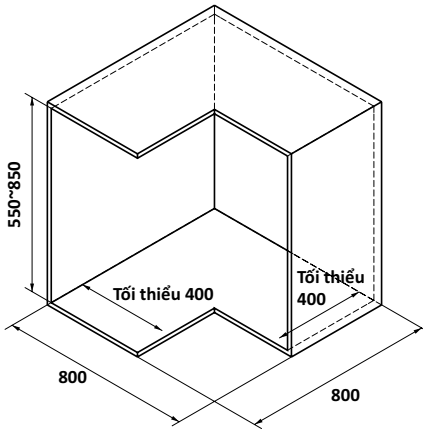

TỐI ĐA
10 KG

Rổ chén đĩa có khung

Rổ chén đĩa không có khung

Hoàn thiện	Chiều rộng phủ bì mm	Chiều sâu lọt lòng mm	Kích thước DxR (mm)	Mã số	Giá VNĐ
Rổ chén đĩa có khung					
Inox 304	600	Tối thiểu 300	564x276	544.40.004	1.837.000
	700		664x276	544.40.005	1.932.700
	800		764x276	544.40.007	2.140.600
	900		864x276	544.40.008	2.445.300
Rổ chén đĩa không có khung					
Inox 304	600	Tối thiểu 300	565x280	544.40.024	827.200
	700		665x280	544.40.025	899.800
	800		765x280	544.40.027	968.000
	900		865x280	544.40.028	1.075.800

Hoàn thiện	Chiều rộng lọt lòng mm	Chiều sâu lọt lòng (S) mm	Kích thước DxRxC (mm)	Mã số	Giá VNĐ
Rổ chén đĩa với thiết kế lưới dệt					
Mạ chrome/ Xám	600	Tối thiểu 300	565x280x560	504.76.214	5.815.700
	700		665x280x560	504.76.215	5.894.900
	800		765x280x560	504.76.217	5.975.200
	900		865x280x560	504.76.218	6.055.500
Inox 304/ Xám	600	Tối thiểu 300	565x280x560	504.76.014	6.695.700
	700		665x280x560	504.76.015	6.840.900
	800		765x280x560	504.76.017	7.000.400
	900		865x280x560	504.76.018	7.161.000
Rổ chén đĩa với thiết kế lưới tròn					
Mạ chrome/ Xám	600	Tối thiểu 300	565x280x560	504.76.204	5.894.900
	700		665x280x560	504.76.205	5.975.200
	800		765x280x560	504.76.207	6.055.500
	900		865x280x560	504.76.208	6.135.800
Inox 304/ Xám	600	Tối thiểu 300	565x280x560	504.76.004	6.776.000
	700		665x280x560	504.76.005	6.920.100
	800		765x280x560	504.76.007	7.080.700
	900		865x280x560	504.76.008	7.241.300

Trọn bộ gồm: Rổ chén đĩa 2 tầng, khay hứng nước, bộ ốc lắp đặt.

Đóng gói: 1 bộ

PHỤ KIỆN TỦ GÓC

BỘ RỔ GÓC XOAY 270 ĐỘ - MEZZO

- Giải pháp lưu trữ cho tủ bếp góc (chữ L)
- Thiết kế phù hợp với không gian bếp hiện đại
- Hoạt động xoay quanh trục giúp dễ dàng lấy đồ vật bên trong

Hoàn thiện	Chiều rộng phủ bì mm	Chiều sâu lọt lòng mm	Số lượng khay	Mã số	Giá VNĐ
Mạ chrome	Tối thiểu 800	Tối thiểu 400	2	548.37.210	1.280.400
Inox 304	Tối thiểu 800	Tối thiểu 400	2	548.37.010	2.014.100