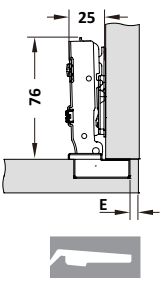

BẢN LỀ - LEGATO

- Cơ cấu giảm chấn, không gây ồn khi đóng cửa
- Bền bỉ, tuổi thọ sử dụng lâu dài
- Đóng gói trọn bộ bao gồm cả đế bản lề và ốc lắp đặt

Độ trùm cánh tủ (mm)											Ứng dụng	Hoàn thiện	Mã số	Giá (VNĐ)				
14	15	16	17	18	19	20	21	22								Inox 304	334.00.030	58.300
				3	4	5	6	7	0	Mạ niken sáng	334.00.061	26.400						
Khoảng cách đến chén E (mm)					Độ cao đế bản lề (mm)						Mạ niken đen	334.00.064	37.400					

Trọn bộ gồm: 1 đế bản lề, 1 bản lề, 1 nắp che chén, 1 nắp che tay bản lề, 4 ốc lắp đặt.

Đóng gói: 1 bộ

Độ trùm cánh tủ (mm)											Ứng dụng	Hoàn thiện	Mã số	Giá (VNĐ)				
4	5	6	7	8	9	10	11	12								Inox 304	334.00.031	58.300
				3	4	5	6	7	0	Mạ niken sáng	334.00.062	26.400						
Khoảng cách đến chén E (mm)					Độ cao đế bản lề (mm)						Mạ niken đen	334.00.065	37.400					

Trọn bộ gồm: 1 đế bản lề, 1 bản lề, 1 nắp che chén, 1 nắp che tay bản lề, 4 ốc lắp đặt.

Đóng gói: 1 bộ

Độ trùm cánh tủ (mm)											Ứng dụng	Hoàn thiện	Mã số	Giá (VNĐ)				
-5	-4	-3	-2	-1	0	1	2	3								Inox 304	334.00.032	58.300
				3	4	5	6	7	0	Mạ niken sáng	334.00.063	26.400						
Khoảng cách đến chén E (mm)					Độ cao đế bản lề (mm)						Mạ niken đen	334.00.066	37.400					

Trọn bộ gồm: 1 đế bản lề, 1 bản lề, 1 nắp che chén, 1 nắp che tay bản lề, 4 ốc lắp đặt.

Đóng gói: 1 bộ