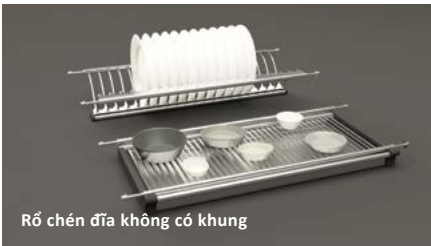

Trọn bộ gồm: Bộ ray giảm chấn lắp đáy, 2 bas mặt trước, 2 bas giữ ray, khung rổ, 2 bas nhựa kết nối khung và rổ, 18 ốc lắp đặt.

Đóng gói: 1 bộ

BỘ RỔ GIA VỊ - SONATA

- Thiết kế cho không gian nhỏ
- Phù hợp để lưu trữ các chai lọ gia vị khác nhau
- Đã được kiểm chứng an toàn vệ sinh thực phẩm
- Dễ vệ sinh

Trọn bộ gồm: Bộ ray giảm chấn lắp đáy, 2 bas mặt trước, 2 bas giữ ray, khung rổ, 2 bas nhựa kết nối khung và rổ, 18 ốc lắp đặt.

Đóng gói: 1 bộ

PHỤ KIỆN TỦ TREO

RỔ CHÉN ĐĨA CỐ ĐỊNH - PRESTO

- Giải pháp lý tưởng để lưu trữ chén đĩa sau khi rửa
- Thiết kế tối giản, phù hợp với không gian bếp hiện đại
- Đã được kiểm chứng an toàn thực phẩm
- Dễ vệ sinh

TỐI ĐA
10 KG

Rổ chén đĩa có khung

Rổ chén đĩa không có khung

Hoàn thiện	Chiều rộng phủ bì mm	Chiều sâu lọt lòng mm	Kích thước DxR (mm)	Mã số	Giá VNĐ
Rổ chén đĩa có khung					
Inox 304	600	Tối thiểu 300	564x276	544.40.004	1.837.000
	700		664x276	544.40.005	1.932.700
	800		764x276	544.40.007	2.140.600
	900		864x276	544.40.008	2.445.300
Rổ chén đĩa không có khung					
Inox 304	600	Tối thiểu 300	565x280	544.40.024	827.200
	700		665x280	544.40.025	899.800
	800		765x280	544.40.027	968.000
	900		865x280	544.40.028	1.075.800

Trọn bộ gồm: Khay úp đĩa, khay úp chén, khay hứng nước, bộ ốc lắp đặt.

Đóng gói: 1 bộ

Rổ chén đĩa với thiết kế lưới dệt

Rổ chén đĩa với thiết kế lưới tròn

RỔ CHÉN ĐĨA DI ĐỘNG - LENTO

- Dễ dàng nâng hạ, thuận tiện xếp và lấy chén đĩa
- Thiết kế phù hợp với không gian bếp hiện đại
- Có kèm khay hứng nước, thích hợp để lưu trữ chén đĩa sau khi rửa
- Đã được kiểm chứng an toàn thực phẩm
- Dễ vệ sinh