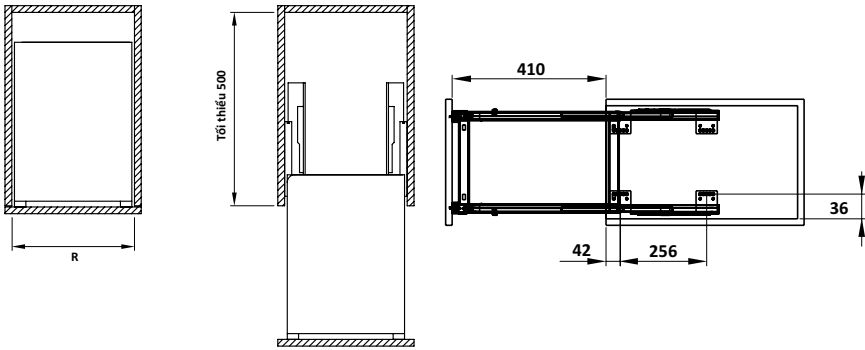

Vật liệu	Chiều rộng lọt lòng (R) / Chiều rộng cửa mm	Chiều sâu lọt lòng (S) mm	Kích thước DxRxC (mm)	Mã số	Giá VNĐ
Mạ chrome	Tối thiểu: 162 - 168 / Cửa: 200	Tối thiểu 500	164x475x460	549.20.211	2.020.700
	Tối thiểu: 262 - 268 / Cửa: 300		264x475x460	549.20.213	2.153.800
	Tối thiểu: 312 - 318 / Cửa: 350		314x475x460	549.20.214	2.286.900
	Tối thiểu: 462 - 468 / Cửa: 400		364x475x460	549.20.215	2.420.000
Inox 304	Tối thiểu: 162 - 168 / Cửa: 200	Tối thiểu 500	164x475x460	549.20.011	2.417.800
	Tối thiểu: 262 - 268 / Cửa: 300		264x475x460	549.20.013	2.648.800
	Tối thiểu: 312 - 318 / Cửa: 350		314x475x460	549.20.014	2.833.600
	Tối thiểu: 462 - 468 / Cửa: 400		364x475x460	549.20.015	2.926.000

Vật liệu	Chiều rộng lọt lòng (R) / Chiều rộng cửa mm	Chiều sâu lọt lòng (S) mm	Kích thước DxRxC (mm)	Mã số	Giá VNĐ
Mạ chrome	Tối thiểu: 162 - 168 / Cửa: 200	Tối thiểu 500	164x475x460	549.20.231	1.853.500
	Tối thiểu: 262 - 268 / Cửa: 300		264x475x460	549.20.233	1.986.600
	Tối thiểu: 312 - 318 / Cửa: 350		314x475x460	549.20.234	2.120.800
	Tối thiểu: 462 - 468 / Cửa: 400		364x475x460	549.20.235	2.253.900
Inox 304	Tối thiểu: 162 - 168 / Cửa: 200	Tối thiểu 500	164x475x460	549.20.031	2.264.900
	Tối thiểu: 262 - 268 / Cửa: 300		264x475x460	549.20.033	2.494.800
	Tối thiểu: 312 - 318 / Cửa: 350		314x475x460	549.20.034	2.679.600
	Tối thiểu: 462 - 468 / Cửa: 400		364x475x460	549.20.035	2.772.000

TỐI ĐA
10 KG

Rổ chén đĩa có khung

Rổ chén đĩa không có khung

Hoàn thiện	Chiều rộng phủ bì mm	Chiều sâu lọt lòng mm	Kích thước DxR (mm)	Mã số	Giá VNĐ
Rổ chén đĩa có khung					
Inox 304	600	Tối thiểu 300	564x276	544.40.004	1.837.000
	700		664x276	544.40.005	1.932.700
	800		764x276	544.40.007	2.140.600
	900		864x276	544.40.008	2.445.300
Rổ chén đĩa không có khung					
Inox 304	600	Tối thiểu 300	565x280	544.40.024	827.200
	700		665x280	544.40.025	899.800
	800		765x280	544.40.027	968.000
	900		865x280	544.40.028	1.075.800