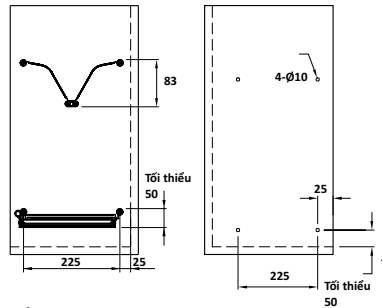

Vật liệu	Chiều rộng lọt lòng (R) / Chiều rộng cửa mm	Chiều sâu lọt lòng (S) mm	Kích thước DxRxC (mm)	Mã số	Giá VNĐ
Mạ chrome	Tối thiểu: 162 - 168 / Cửa: 200	Tối thiểu 500	164x475x460	549.20.231	1.853.500
	Tối thiểu: 262 - 268 / Cửa: 300		264x475x460	549.20.233	1.986.600
	Tối thiểu: 312 - 318 / Cửa: 350		314x475x460	549.20.234	2.120.800
	Tối thiểu: 462 - 468 / Cửa: 400		364x475x460	549.20.235	2.253.900
Inox 304	Tối thiểu: 162 - 168 / Cửa: 200	Tối thiểu 500	164x475x460	549.20.031	2.264.900
	Tối thiểu: 262 - 268 / Cửa: 300		264x475x460	549.20.033	2.494.800
	Tối thiểu: 312 - 318 / Cửa: 350		314x475x460	549.20.034	2.679.600
	Tối thiểu: 462 - 468 / Cửa: 400		364x475x460	549.20.035	2.772.000

TỐI ĐA
10 KG

Rổ chén đĩa có khung

Rổ chén đĩa không có khung

Hoàn thiện	Chiều rộng phủ bì mm	Chiều sâu lọt lòng mm	Kích thước DxR (mm)	Mã số	Giá VNĐ
Rổ chén đĩa có khung					
Inox 304	600	Tối thiểu 300	564x276	544.40.004	1.837.000
	700		664x276	544.40.005	1.932.700
	800		764x276	544.40.007	2.140.600
	900		864x276	544.40.008	2.445.300
Rổ chén đĩa không có khung					
Inox 304	600	Tối thiểu 300	565x280	544.40.024	827.200
	700		665x280	544.40.025	899.800
	800		765x280	544.40.027	968.000
	900		865x280	544.40.028	1.075.800