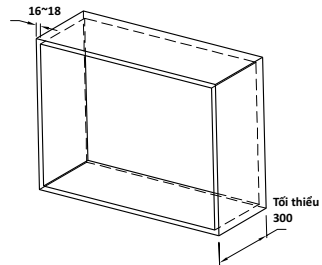

Vật liệu	Chiều rộng lọt lòng (R) / Chiều rộng cửa mm	Chiều sâu lọt lòng (S) mm	Kích thước DxRxC (mm)	Mã số	Giá VNĐ
Mạ chrome	Tối thiểu: 162 - 168 / Cửa: 200	Tối thiểu 500	164x475x460	549.20.231	1.853.500
	Tối thiểu: 262 - 268 / Cửa: 300		264x475x460	549.20.233	1.986.600
	Tối thiểu: 312 - 318 / Cửa: 350		314x475x460	549.20.234	2.120.800
	Tối thiểu: 462 - 468 / Cửa: 400		364x475x460	549.20.235	2.253.900
Inox 304	Tối thiểu: 162 - 168 / Cửa: 200	Tối thiểu 500	164x475x460	549.20.031	2.264.900
	Tối thiểu: 262 - 268 / Cửa: 300		264x475x460	549.20.033	2.494.800
	Tối thiểu: 312 - 318 / Cửa: 350		314x475x460	549.20.034	2.679.600
	Tối thiểu: 462 - 468 / Cửa: 400		364x475x460	549.20.035	2.772.000

TỐI ĐA
10 KG

Rổ chén đĩa có khung

Rổ chén đĩa không có khung

Hoàn thiện	Chiều rộng phủ bì mm	Chiều sâu lọt lòng mm	Kích thước DxR (mm)	Mã số	Giá VNĐ
Rổ chén đĩa có khung					
Inox 304	600	Tối thiểu 300	564x276	544.40.004	1.837.000
	700		664x276	544.40.005	1.932.700
	800		764x276	544.40.007	2.140.600
	900		864x276	544.40.008	2.445.300
Rổ chén đĩa không có khung					
Inox 304	600	Tối thiểu 300	565x280	544.40.024	827.200
	700		665x280	544.40.025	899.800
	800		765x280	544.40.027	968.000
	900		865x280	544.40.028	1.075.800