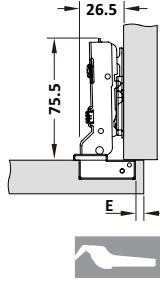

BẢN LỀ - LEGATO

- Cơ cấu giảm chấn, không gây ồn khi đóng cửa
- Bền bỉ, tuổi thọ sử dụng lâu dài
- Đóng gói trọn bộ bao gồm cả đế bản lề và ốc lắp đặt

Độ trùm cánh tủ (mm)											Ứng dụng	Hoàn thiện	Mã số	Giá (VNĐ)				
14	15	16	17	18	19	20	21	22								Inox 304	334.00.030	58.300
				3	4	5	6	7	0	Mạ niken sáng	334.00.061	26.400						
Khoảng cách đến chén E (mm)					Độ cao đế bản lề (mm)						Mạ niken đen	334.00.064	37.400					

Trọn bộ gồm: 1 đế bản lề, 1 bản lề, 1 nắp che chén, 1 nắp che tay bản lề, 4 ốc lắp đặt.

Đóng gói: 1 bộ

Độ trùm cánh tủ (mm)											Ứng dụng	Hoàn thiện	Mã số	Giá (VNĐ)				
4	5	6	7	8	9	10	11	12								Inox 304	334.00.031	58.300
				3	4	5	6	7	0	Mạ niken sáng	334.00.062	26.400						
Khoảng cách đến chén E (mm)					Độ cao đế bản lề (mm)						Mạ niken đen	334.00.065	37.400					

Trọn bộ gồm: 1 đế bản lề, 1 bản lề, 1 nắp che chén, 1 nắp che tay bản lề, 4 ốc lắp đặt.

Đóng gói: 1 bộ

Độ trùm cánh tủ (mm)											Ứng dụng	Hoàn thiện	Mã số	Giá (VNĐ)				
-5	-4	-3	-2	-1	0	1	2	3								Inox 304	334.00.032	58.300
				3	4	5	6	7	0	Mạ niken sáng	334.00.063	26.400						
Khoảng cách đến chén E (mm)					Độ cao đế bản lề (mm)						Mạ niken đen	334.00.066	37.400					

Trọn bộ gồm: 1 đế bản lề, 1 bản lề, 1 nắp che chén, 1 nắp che tay bản lề, 4 ốc lắp đặt.

Đóng gói: 1 bộ