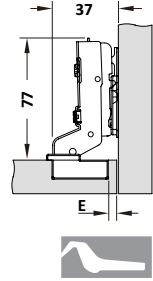

BẢN LỀ - LEGATO

- Cơ cấu giảm chấn, không gây ồn khi đóng cửa
- Bền bỉ, tuổi thọ sử dụng lâu dài
- Đóng gói trọn bộ bao gồm cả đế bản lề và ốc lắp đặt

Độ trùm cánh tủ (mm)											Ứng dụng	Hoàn thiện	Mã số	Giá (VNĐ)				
14	15	16	17	18	19	20	21	22								Inox 304	334.00.030	58.300
				3	4	5	6	7	0	Mạ niken sáng	334.00.061	26.400						
Khoảng cách đến chén E (mm)					Độ cao đế bản lề (mm)						Mạ niken đen	334.00.064	37.400					

Trọn bộ gồm: 1 đế bản lề, 1 bản lề, 1 nắp che chén, 1 nắp che tay bản lề, 4 ốc lắp đặt.

Đóng gói: 1 bộ

Độ trùm cánh tủ (mm)											Ứng dụng	Hoàn thiện	Mã số	Giá (VNĐ)				
4	5	6	7	8	9	10	11	12								Inox 304	334.00.031	58.300
				3	4	5	6	7	0	Mạ niken sáng	334.00.062	26.400						
Khoảng cách đến chén E (mm)					Độ cao đế bản lề (mm)						Mạ niken đen	334.00.065	37.400					

Trọn bộ gồm: 1 đế bản lề, 1 bản lề, 1 nắp che chén, 1 nắp che tay bản lề, 4 ốc lắp đặt.

Đóng gói: 1 bộ

Độ trùm cánh tủ (mm)											Ứng dụng	Hoàn thiện	Mã số	Giá (VNĐ)				
-5	-4	-3	-2	-1	0	1	2	3								Inox 304	334.00.032	58.300
				3	4	5	6	7	0	Mạ niken sáng	334.00.063	26.400						
Khoảng cách đến chén E (mm)					Độ cao đế bản lề (mm)						Mạ niken đen	334.00.066	37.400					

Trọn bộ gồm: 1 đế bản lề, 1 bản lề, 1 nắp che chén, 1 nắp che tay bản lề, 4 ốc lắp đặt.

Đóng gói: 1 bộ