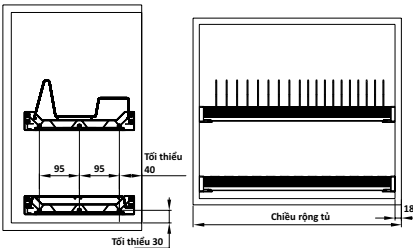

Vật liệu	Chiều rộng lọt lòng (R) / Chiều rộng cửa mm	Chiều sâu lọt lòng (S) mm	Kích thước DxRxC (mm)	Mã số	Giá VNĐ
Mạ chrome	Tối thiểu: 162 - 168 / Cửa: 200	Tối thiểu 500	164x475x460	549.20.231	1.853.500
	Tối thiểu: 262 - 268 / Cửa: 300		264x475x460	549.20.233	1.986.600
	Tối thiểu: 312 - 318 / Cửa: 350		314x475x460	549.20.234	2.120.800
	Tối thiểu: 462 - 468 / Cửa: 400		364x475x460	549.20.235	2.253.900
Inox 304	Tối thiểu: 162 - 168 / Cửa: 200	Tối thiểu 500	164x475x460	549.20.031	2.264.900
	Tối thiểu: 262 - 268 / Cửa: 300		264x475x460	549.20.033	2.494.800
	Tối thiểu: 312 - 318 / Cửa: 350		314x475x460	549.20.034	2.679.600
	Tối thiểu: 462 - 468 / Cửa: 400		364x475x460	549.20.035	2.772.000

TỐI ĐA
10 KG

Rổ chén đĩa có khung

Rổ chén đĩa không có khung

Hoàn thiện	Chiều rộng phủ bì mm	Chiều sâu lọt lòng mm	Kích thước DxR (mm)	Mã số	Giá VNĐ
Rổ chén đĩa có khung					
Inox 304	600	Tối thiểu 300	564x276	544.40.004	1.837.000
	700		664x276	544.40.005	1.932.700
	800		764x276	544.40.007	2.140.600
	900		864x276	544.40.008	2.445.300
Rổ chén đĩa không có khung					
Inox 304	600	Tối thiểu 300	565x280	544.40.024	827.200
	700		665x280	544.40.025	899.800
	800		765x280	544.40.027	968.000
	900		865x280	544.40.028	1.075.800