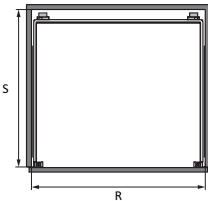

PHỤ KIỆN TỦ BẾP DƯỚI

BỘ RỔ CHÉN ĐĨA - CAPPELLA

- Chuyển động êm ái
- Chỉ cần kéo nhẹ để lấy những vật dụng cần thiết
- Lắp đặt linh hoạt: Cho cửa bản lề hoặc gắn vào cánh tủ trước

Vật liệu	Chiều rộng lọt lòng (R) / Chiều rộng cửa mm	Chiều sâu lọt lòng (S) mm	Kích thước DxRxC (mm)	Mã số	Giá VNĐ
Mạ chrome	Tối thiểu: 562 - 568 / Cửa: 600	Tối thiểu 500	564x475x195	549.08.204	2.031.700
	Tối thiểu: 662 - 618 / Cửa: 700		664x475x195	549.08.205	2.112.000
	Tối thiểu: 712 - 718 / Cửa: 750		714x475x195	549.08.206	2.141.700
	Tối thiểu: 762 - 768 / Cửa: 800		764x475x195	549.08.207	2.180.200
	Tối thiểu: 862 - 868 / Cửa: 900		864x475x195	549.08.208	2.306.700
Inox 304	Tối thiểu: 562 - 568 / Cửa: 600	Tối thiểu 500	564x475x195	549.08.004	2.350.700
	Tối thiểu: 662 - 618 / Cửa: 700		664x475x195	549.08.005	2.414.500
	Tối thiểu: 712 - 718 / Cửa: 750		714x475x195	549.08.006	2.478.300
	Tối thiểu: 762 - 768 / Cửa: 800		764x475x195	549.08.007	2.462.900
	Tối thiểu: 862 - 868 / Cửa: 900		864x475x195	549.08.008	2.670.800

Vật liệu	Chiều rộng lọt lòng (R) / Chiều rộng cửa mm	Chiều sâu lọt lòng (S) mm	Kích thước DxRxC (mm)	Mã số	Giá VNĐ
Mạ chrome	Tối thiểu: 562 - 568 / Cửa: 600	Tối thiểu 500	564x475x195	549.08.224	1.909.600
	Tối thiểu: 662 - 618 / Cửa: 700		664x475x195	549.08.225	1.965.700
	Tối thiểu: 712 - 718 / Cửa: 750		714x475x195	549.08.226	2.021.800
	Tối thiểu: 762 - 768 / Cửa: 800		764x475x195	549.08.227	2.086.700
	Tối thiểu: 862 - 868 / Cửa: 900		864x475x195	549.08.228	2.159.300
Inox 304	Tối thiểu: 562 - 568 / Cửa: 600	Tối thiểu 500	564x475x195	549.08.024	2.079.000
	Tối thiểu: 662 - 618 / Cửa: 700		664x475x195	549.08.025	2.113.100
	Tối thiểu: 712 - 718 / Cửa: 750		714x475x195	549.08.026	2.201.100
	Tối thiểu: 762 - 768 / Cửa: 800		764x475x195	549.08.027	2.264.900
	Tối thiểu: 862 - 868 / Cửa: 900		864x475x195	549.08.028	2.385.900