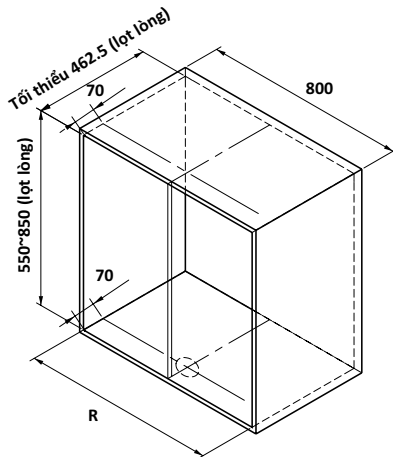

Hoàn thiện	Chiều rộng lọt lòng mm	Chiều sâu lọt lòng (S) mm	Kích thước DxRxC (mm)	Mã số	Giá VNĐ
Rổ chén đĩa với thiết kế lưới dệt					
Mạ chrome/ Xám	600	Tối thiểu 300	565x280x560	504.76.214	5.815.700
	700		665x280x560	504.76.215	5.894.900
	800		765x280x560	504.76.217	5.975.200
	900		865x280x560	504.76.218	6.055.500
Inox 304/ Xám	600	Tối thiểu 300	565x280x560	504.76.014	6.695.700
	700		665x280x560	504.76.015	6.840.900
	800		765x280x560	504.76.017	7.000.400
	900		865x280x560	504.76.018	7.161.000
Rổ chén đĩa với thiết kế lưới tròn					
Mạ chrome/ Xám	600	Tối thiểu 300	565x280x560	504.76.204	5.894.900
	700		665x280x560	504.76.205	5.975.200
	800		765x280x560	504.76.207	6.055.500
	900		865x280x560	504.76.208	6.135.800
Inox 304/ Xám	600	Tối thiểu 300	565x280x560	504.76.004	6.776.000
	700		665x280x560	504.76.005	6.920.100
	800		765x280x560	504.76.007	7.080.700
	900		865x280x560	504.76.008	7.241.300

Hoàn thiện	Chiều rộng phủ bì mm	Chiều sâu lọt lòng mm	Số lượng khay	Mã số	Giá VNĐ
Mạ chrome	Tối thiểu 800	Tối thiểu 400	2	548.37.210	1.280.400
Inox 304	Tối thiểu 800	Tối thiểu 400	2	548.37.010	2.014.100

Trọn bộ gồm: Trục xoay, 2 rổ xoay 270 độ, 2 bộ khớp giữ rổ, bộ ốc lắp đặt.

Đóng gói: 1 bộ

BỘ RỔ GÓC XOAY 180 ĐỘ - MEZZO

- Giải pháp lưu trữ cho tủ bếp chữ L
- Thiết kế phù hợp với không gian bếp hiện đại
- Hoạt động xoay quanh trục giúp dễ dàng lấy đồ vật bên trong

Hoàn thiện	Chiều rộng lọt lòng (R) / Chiều rộng cửa mm	Chiều sâu lọt lòng (S) mm	Số lượng khay	Mã số	Giá VNĐ
Mạ chrome Inox 304	Tối thiểu 764/ Cửa 400	Tối thiểu 470	2	548.37.200 548.37.000	1.251.800 1.942.600