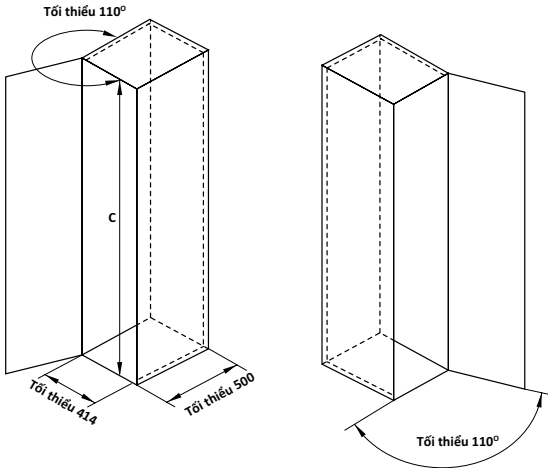

Hoàn thiện	Chiều rộng lọt lòng mm	Chiều sâu lọt lòng (S) mm	Kích thước DxRxC (mm)	Mã số	Giá VNĐ
Rổ chén đĩa với thiết kế lưới dệt					
Mạ chrome/ Xám	600	Tối thiểu 300	565x280x560	504.76.214	5.815.700
	700		665x280x560	504.76.215	5.894.900
	800		765x280x560	504.76.217	5.975.200
	900		865x280x560	504.76.218	6.055.500
Inox 304/ Xám	600	Tối thiểu 300	565x280x560	504.76.014	6.695.700
	700		665x280x560	504.76.015	6.840.900
	800		765x280x560	504.76.017	7.000.400
	900		865x280x560	504.76.018	7.161.000
Rổ chén đĩa với thiết kế lưới tròn					
Mạ chrome/ Xám	600	Tối thiểu 300	565x280x560	504.76.204	5.894.900
	700		665x280x560	504.76.205	5.975.200
	800		765x280x560	504.76.207	6.055.500
	900		865x280x560	504.76.208	6.135.800
Inox 304/ Xám	600	Tối thiểu 300	565x280x560	504.76.004	6.776.000
	700		665x280x560	504.76.005	6.920.100
	800		765x280x560	504.76.007	7.080.700
	900		865x280x560	504.76.008	7.241.300

Hoàn thiện	Chiều rộng lọt lòng (R) / Chiều rộng cửa mm	Chiều sâu lọt lòng (S) mm	Số lượng khay	Mã số	Giá VNĐ
Mạ chrome Inox 304	Tối thiểu 764/ Cửa 400	Tối thiểu 470	2	548.37.200 548.37.000	1.251.800 1.942.600

Trọn bộ gồm: Trục xoay, 2 rổ xoay 180 độ, 2 bộ khớp giữ rổ, bộ ốc lắp đặt.

Đóng gói: 1 bộ

PHỤ KIỆN TỬ CAO

TỦ CAO 6 TẦNG - DOLCE

- Thiết kế tối ưu hóa không gian bên trong tủ
- Rổ tự động chạy ra ngoài khi mở cửa, cho phép người dùng thấy rõ bên trong từ các hướng khác nhau

Hoàn thiện	Chiều rộng lọt lòng (R)/ Chiều rộng cửa mm	Chiều cao lọt lòng (C) mm	Số lượng khay	Mã số	Giá VND
Mạ chrome	Tối thiểu: 412/450	Tối thiểu 1950	6	548.65.232	6.833.200
	Tối thiểu: 562/600			548.65.252	7.481.100
Inox 304	Tối thiểu: 412/450	Tối thiểu 1950	6	548.65.032	9.095.900
	Tối thiểu: 562/600			548.65.052	10.487.400