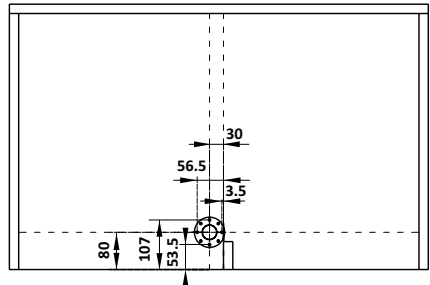

Hoàn thiện	Chiều rộng lọt lòng mm	Chiều sâu lọt lòng (S) mm	Kích thước DxRxC (mm)	Mã số	Giá VNĐ
Rổ chén đĩa với thiết kế lưới dệt					
Mạ chrome/ Xám	600	Tối thiểu 300	565x280x560	504.76.214	5.815.700
	700		665x280x560	504.76.215	5.894.900
	800		765x280x560	504.76.217	5.975.200
	900		865x280x560	504.76.218	6.055.500
Inox 304/ Xám	600	Tối thiểu 300	565x280x560	504.76.014	6.695.700
	700		665x280x560	504.76.015	6.840.900
	800		765x280x560	504.76.017	7.000.400
	900		865x280x560	504.76.018	7.161.000
Rổ chén đĩa với thiết kế lưới tròn					
Mạ chrome/ Xám	600	Tối thiểu 300	565x280x560	504.76.204	5.894.900
	700		665x280x560	504.76.205	5.975.200
	800		765x280x560	504.76.207	6.055.500
	900		865x280x560	504.76.208	6.135.800
Inox 304/ Xám	600	Tối thiểu 300	565x280x560	504.76.004	6.776.000
	700		665x280x560	504.76.005	6.920.100
	800		765x280x560	504.76.007	7.080.700
	900		865x280x560	504.76.008	7.241.300

Hoàn thiện	Chiều rộng phủ bì mm	Chiều sâu lọt lòng mm	Số lượng khay	Mã số	Giá VNĐ
Mạ chrome	Tối thiểu 800	Tối thiểu 400	2	548.37.210	1.280.400
Inox 304	Tối thiểu 800	Tối thiểu 400	2	548.37.010	2.014.100

Hoàn thiện	Chiều rộng lọt lòng (R) / Chiều rộng cửa mm	Chiều sâu lọt lòng (S) mm	Số lượng khay	Mã số	Giá VNĐ
Mạ chrome Inox 304	Tối thiểu 764/ Cửa 400	Tối thiểu 470	2	548.37.200 548.37.000	1.251.800 1.942.600