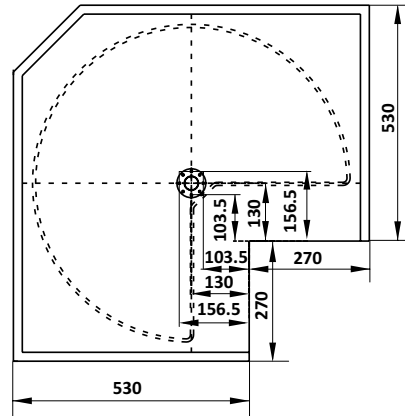

TỐI ĐA
10 KG

Rổ chén đĩa có khung

Rổ chén đĩa không có khung

Hoàn thiện	Chiều rộng phủ bì mm	Chiều sâu lọt lòng mm	Kích thước DxR (mm)	Mã số	Giá VNĐ
Rổ chén đĩa có khung					
Inox 304	600	Tối thiểu 300	564x276	544.40.004	1.837.000
	700		664x276	544.40.005	1.932.700
	800		764x276	544.40.007	2.140.600
	900		864x276	544.40.008	2.445.300
Rổ chén đĩa không có khung					
Inox 304	600	Tối thiểu 300	565x280	544.40.024	827.200
	700		665x280	544.40.025	899.800
	800		765x280	544.40.027	968.000
	900		865x280	544.40.028	1.075.800

Hoàn thiện	Chiều rộng lọt lòng mm	Chiều sâu lọt lòng (S) mm	Kích thước DxRxC (mm)	Mã số	Giá VNĐ
Rổ chén đĩa với thiết kế lưới dệt					
Mạ chrome/ Xám	600	Tối thiểu 300	565x280x560	504.76.214	5.815.700
	700		665x280x560	504.76.215	5.894.900
	800		765x280x560	504.76.217	5.975.200
	900		865x280x560	504.76.218	6.055.500
Inox 304/ Xám	600	Tối thiểu 300	565x280x560	504.76.014	6.695.700
	700		665x280x560	504.76.015	6.840.900
	800		765x280x560	504.76.017	7.000.400
	900		865x280x560	504.76.018	7.161.000
Rổ chén đĩa với thiết kế lưới tròn					
Mạ chrome/ Xám	600	Tối thiểu 300	565x280x560	504.76.204	5.894.900
	700		665x280x560	504.76.205	5.975.200
	800		765x280x560	504.76.207	6.055.500
	900		865x280x560	504.76.208	6.135.800
Inox 304/ Xám	600	Tối thiểu 300	565x280x560	504.76.004	6.776.000
	700		665x280x560	504.76.005	6.920.100
	800		765x280x560	504.76.007	7.080.700
	900		865x280x560	504.76.008	7.241.300

Trọn bộ gồm: Rổ chén đĩa 2 tầng, khay hứng nước, bộ ốc lắp đặt.

Đóng gói: 1 bộ

PHỤ KIỆN TỦ GÓC

BỘ RỔ GÓC XOAY 270 ĐỘ - MEZZO

- Giải pháp lưu trữ cho tủ bếp góc (chữ L)
- Thiết kế phù hợp với không gian bếp hiện đại
- Hoạt động xoay quanh trục giúp dễ dàng lấy đồ vật bên trong

Hoàn thiện	Chiều rộng phủ bì mm	Chiều sâu lọt lòng mm	Số lượng khay	Mã số	Giá VNĐ
Mạ chrome	Tối thiểu 800	Tối thiểu 400	2	548.37.210	1.280.400
Inox 304	Tối thiểu 800	Tối thiểu 400	2	548.37.010	2.014.100