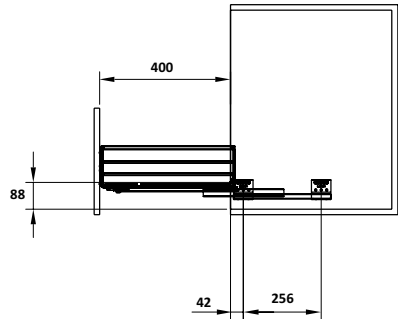

PHỤ KIỆN TỦ BẾP DƯỚI

BỘ RỔ CHÉN ĐĨA - CAPPELLA

- Chuyển động êm ái
- Chỉ cần kéo nhẹ để lấy những vật dụng cần thiết
- Lắp đặt linh hoạt: Cho cửa bản lề hoặc gắn vào cánh tủ trước

Vật liệu	Chiều rộng lọt lòng (R) / Chiều rộng cửa mm	Chiều sâu lọt lòng (S) mm	Kích thước DxRxC (mm)	Mã số	Giá VNĐ
Mạ chrome	Tối thiểu: 562 - 568 / Cửa: 600	Tối thiểu 500	564x475x195	549.08.204	2.031.700
	Tối thiểu: 662 - 618 / Cửa: 700		664x475x195	549.08.205	2.112.000
	Tối thiểu: 712 - 718 / Cửa: 750		714x475x195	549.08.206	2.141.700
	Tối thiểu: 762 - 768 / Cửa: 800		764x475x195	549.08.207	2.180.200
	Tối thiểu: 862 - 868 / Cửa: 900		864x475x195	549.08.208	2.306.700
Inox 304	Tối thiểu: 562 - 568 / Cửa: 600	Tối thiểu 500	564x475x195	549.08.004	2.350.700
	Tối thiểu: 662 - 618 / Cửa: 700		664x475x195	549.08.005	2.414.500
	Tối thiểu: 712 - 718 / Cửa: 750		714x475x195	549.08.006	2.478.300
	Tối thiểu: 762 - 768 / Cửa: 800		764x475x195	549.08.007	2.462.900
	Tối thiểu: 862 - 868 / Cửa: 900		864x475x195	549.08.008	2.670.800

Vật liệu	Chiều rộng lọt lòng (R) / Chiều rộng cửa mm	Chiều sâu lọt lòng (S) mm	Kích thước DxRxC (mm)	Mã số	Giá VNĐ
Mạ chrome	Tối thiểu: 562 - 568 / Cửa: 600	Tối thiểu 500	564x475x195	549.08.224	1.909.600
	Tối thiểu: 662 - 618 / Cửa: 700		664x475x195	549.08.225	1.965.700
	Tối thiểu: 712 - 718 / Cửa: 750		714x475x195	549.08.226	2.021.800
	Tối thiểu: 762 - 768 / Cửa: 800		764x475x195	549.08.227	2.086.700
	Tối thiểu: 862 - 868 / Cửa: 900		864x475x195	549.08.228	2.159.300
Inox 304	Tối thiểu: 562 - 568 / Cửa: 600	Tối thiểu 500	564x475x195	549.08.024	2.079.000
	Tối thiểu: 662 - 618 / Cửa: 700		664x475x195	549.08.025	2.113.100
	Tối thiểu: 712 - 718 / Cửa: 750		714x475x195	549.08.026	2.201.100
	Tối thiểu: 762 - 768 / Cửa: 800		764x475x195	549.08.027	2.264.900
	Tối thiểu: 862 - 868 / Cửa: 900		864x475x195	549.08.028	2.385.900