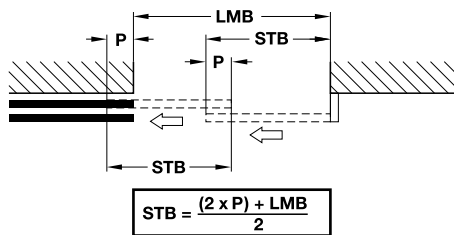

SLIDO TELESCOPIC

CỬA TRƯỢT ĐỒNG BỘ SLIDO

Features

- > For simultaneous opening of 2 or 3 sliding doors to the right or to the left
- > Door weight ≤80 kg
- > Door width 500 - 1,200 mm
- > Door thickness 38 - 45 mm
- > Door height adjustable ±5 mm
- > Installation: ceiling installation

Đặc tính

- > Cho cửa 2 hoặc 3 cánh mở đồng thời về bên phải hoặc bên trái
- > Khối lượng cửa ≤80 kg
- > Chiều rộng cửa 500 - 1,200 mm
- > Độ dày cửa 38 - 45 mm
- > Chiều cao cửa điều chỉnh được ±5 mm
- > Lắp đặt: gắn trần

Door width calculation

Tính toán chiều rộng cửa

STB = sliding door width
 P = overlap of door (≥75 mm)
 LMB = internal width measurement

STB = chiều rộng cánh cửa trượt
 P = độ dài phủ cánh (≥75 mm)
 LMB = chiều rộng lọt lòng ô cửa