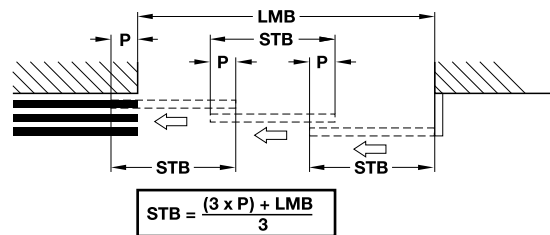

SLIDO TELESCOPIC

CỬA TRƯỢT ĐỒNG BỘ SLIDO

Features

- > For simultaneous opening of 2 or 3 sliding doors to the right or to the left
- > Door weight ≤80 kg
- > Door width 500 - 1,200 mm
- > Door thickness 38 - 45 mm
- > Door height adjustable ±5 mm
- > Installation: ceiling installation

Đặc tính

- > Cho cửa 2 hoặc 3 cánh mở đồng thời về bên phải hoặc bên trái
- > Khối lượng cửa ≤80 kg
- > Chiều rộng cửa 500 - 1,200 mm
- > Độ dày cửa 38 - 45 mm
- > Chiều cao cửa điều chỉnh được ±5 mm
- > Lắp đặt: gắn trần

Door width calculation

Tính toán chiều rộng cửa

STB = sliding door width
 P = overlap of door (≥75 mm)
 LMB = internal width measurement

STB = chiều rộng cánh cửa trượt
 P = độ dài phủ cánh (≥75 mm)
 LMB = chiều rộng lọt lòng ô cửa