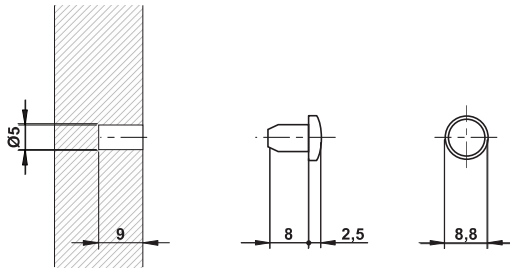

Colour Màu	Art.No. Mã số	Price* (VND) Giá* (Đ)
Transparent Trong suốt	356.20.460	1.300

Packing: 50 or 5000 pieces / Đóng gói: 50 hoặc 5000 cặp

DOOR BUFFER FOR GLUE FIXING
CHẶN CỬA GIẢM ỒN GẮN BẰNG KEO DÁN

Colour Màu	Art.No. Mã số	Price* (VND) Giá* (Đ)
Transparent Trong suốt	356.21.420	1.100

Packing: 50 or 5000 pieces / Đóng gói: 50 hoặc 5000 cặp