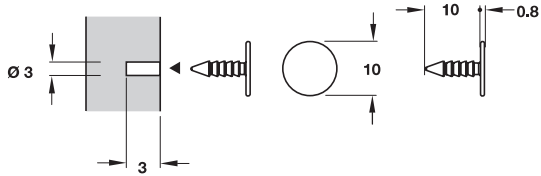

PUSH PLATE TO OPEN FOR MAGNET
BAS HÍT CHO NẸM NHẤN LOẠI NAM CHÂM

Colour Màu	Art.No. Mã số	Price* (VND) Giá* (Đ)
Chrome plate Mạ crom	356.01.549	4.100

Packing: 50 or 5000 pieces / Đóng gói: 50 hoặc 5000 cặp