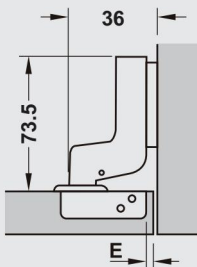

METALLA SM 110° - METALLA SM DIY

BẢN LÊ METALLA SM 110° - BẢN LÊ METALLA SM DIY (TỰ LẮP ĐẶT)

With integrated soft close
Có cơ chế đóng giảm chấn

- > Material: steel cup and hinge arm
- > Finish: polish
- > Cup fixing: For screw fixing
- > Installation: Door to cabinet with SM quick fixing system
- > Drilling depth: Hinge cup 12mm
- > Adjustment facility: Side adjustment ± 3 mm, height adjustment +2mm

- > Chất liệu: Tay và chén bản lề bằng thép
- > Bề mặt hoàn thiện: Bóng
- > Lắp chén bản lề: Lắp đặt bằng vít
- > Lắp đặt: Lắp vào cửa và tủ với bằng cơ cấu nhấn SM
- > Chiều sâu lỗ khoan: Chén bản lề 12 mm
- > Điều chỉnh: Điều chỉnh mặt bên ± 3 mm, điều chỉnh chiều cao +2 mm

Half overlay mounting / Lắp trùm nửa

Door overlay mm / Độ trùm cánh tủ mm									
1	2	3	4	5	6	7	8	9	
				3	4	5	6	7	0
Distance to cup E (mm) Khoảng cách đến chén E (mm)					Mounting plate distance (mm) Độ cao đế bản lề (mm)				

Inset mounting / Lắp lọt lòng

Door overlay mm / Độ trùm cánh tủ mm									
-8	-7	-6	-5	-4	-3	-2	-1	0	
				3	4	5	6	7	0
Distance to cup E (mm) Khoảng cách đến chén E (mm)					Mounting plate distance (mm) Độ cao đế bản lề (mm)				