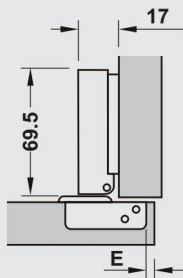

METALLA SM 110° - METALLA SM DIY

BẢN LÊ METALLA SM 110° - BẢN LÊ METALLA SM DIY (TỰ LẮP ĐẶT)

With integrated soft close
Có cơ chế đóng giảm chấn

- > Material: steel cup and hinge arm
- > Finish: polish
- > Cup fixing: For screw fixing
- > Installation: Door to cabinet with SM quick fixing system
- > Drilling depth: Hinge cup 12mm
- > Adjustment facility: Side adjustment ± 3 mm, height adjustment +2mm

- > Chất liệu: Tay và chén bản lề bằng thép
- > Bề mặt hoàn thiện: Bóng
- > Lắp chén bản lề: Lắp đặt bằng vít
- > Lắp đặt: Lắp vào cửa và tủ với bằng cơ cấu nhấn SM
- > Chiều sâu lỗ khoan: Chén bản lề 12 mm
- > Điều chỉnh: Điều chỉnh mặt bên ± 3 mm, điều chỉnh chiều cao +2 mm

Full overlay mounting / Lắp trùm ngoài

Door overlay mm / Độ trùm cánh tủ mm									
10	11	12	13	14	15	16	17	18	
				3	4	5	6	7	0
Distance to cup E (mm) Khoảng cách đến chén E (mm)					Mounting plate distance (mm) Độ cao đế bản lề (mm)				

Inset mounting / Lắp lọt lòng

Door overlay mm / Độ trùm cánh tủ mm									
-8	-7	-6	-5	-4	-3	-2	-1	0	
				3	4	5	6	7	0
Distance to cup E (mm) Khoảng cách đến chén E (mm)					Mounting plate distance (mm) Độ cao đế bản lề (mm)				