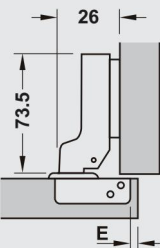

METALLA SM 110° - METALLA SM DIY

BẢN LÊ METALLA SM 110° - BẢN LÊ METALLA SM DIY (TỰ LẮP ĐẶT)

With integrated soft close
Có cơ chế đóng giảm chấn

- > Material: steel cup and hinge arm
- > Finish: polish
- > Cup fixing: For screw fixing
- > Installation: Door to cabinet with SM quick fixing system
- > Drilling depth: Hinge cup 12mm
- > Adjustment facility: Side adjustment ± 3 mm, height adjustment +2mm

- > Chất liệu: Tay và chén bản lề bằng thép
- > Bề mặt hoàn thiện: Bóng
- > Lắp chén bản lề: Lắp đặt bằng vít
- > Lắp đặt: Lắp vào cửa và tủ với bằng cơ cấu nhấn SM
- > Chiều sâu lỗ khoan: Chén bản lề 12 mm
- > Điều chỉnh: Điều chỉnh mặt bên ± 3 mm, điều chỉnh chiều cao +2 mm

Full overlay mounting / Lắp trùm ngoài

Door overlay mm / Độ trùm cánh tủ mm									
10	11	12	13	14	15	16	17	18	
				3	4	5	6	7	0
Distance to cup E (mm) Khoảng cách đến chén E (mm)					Mounting plate distance (mm) Độ cao đế bản lề (mm)				

Half overlay mounting / Lắp trùm nửa

Door overlay mm / Độ trùm cánh tủ mm									
1	2	3	4	5	6	7	8	9	
				3	4	5	6	7	0
Distance to cup E (mm) Khoảng cách đến chén E (mm)					Mounting plate distance (mm) Độ cao đế bản lề (mm)				